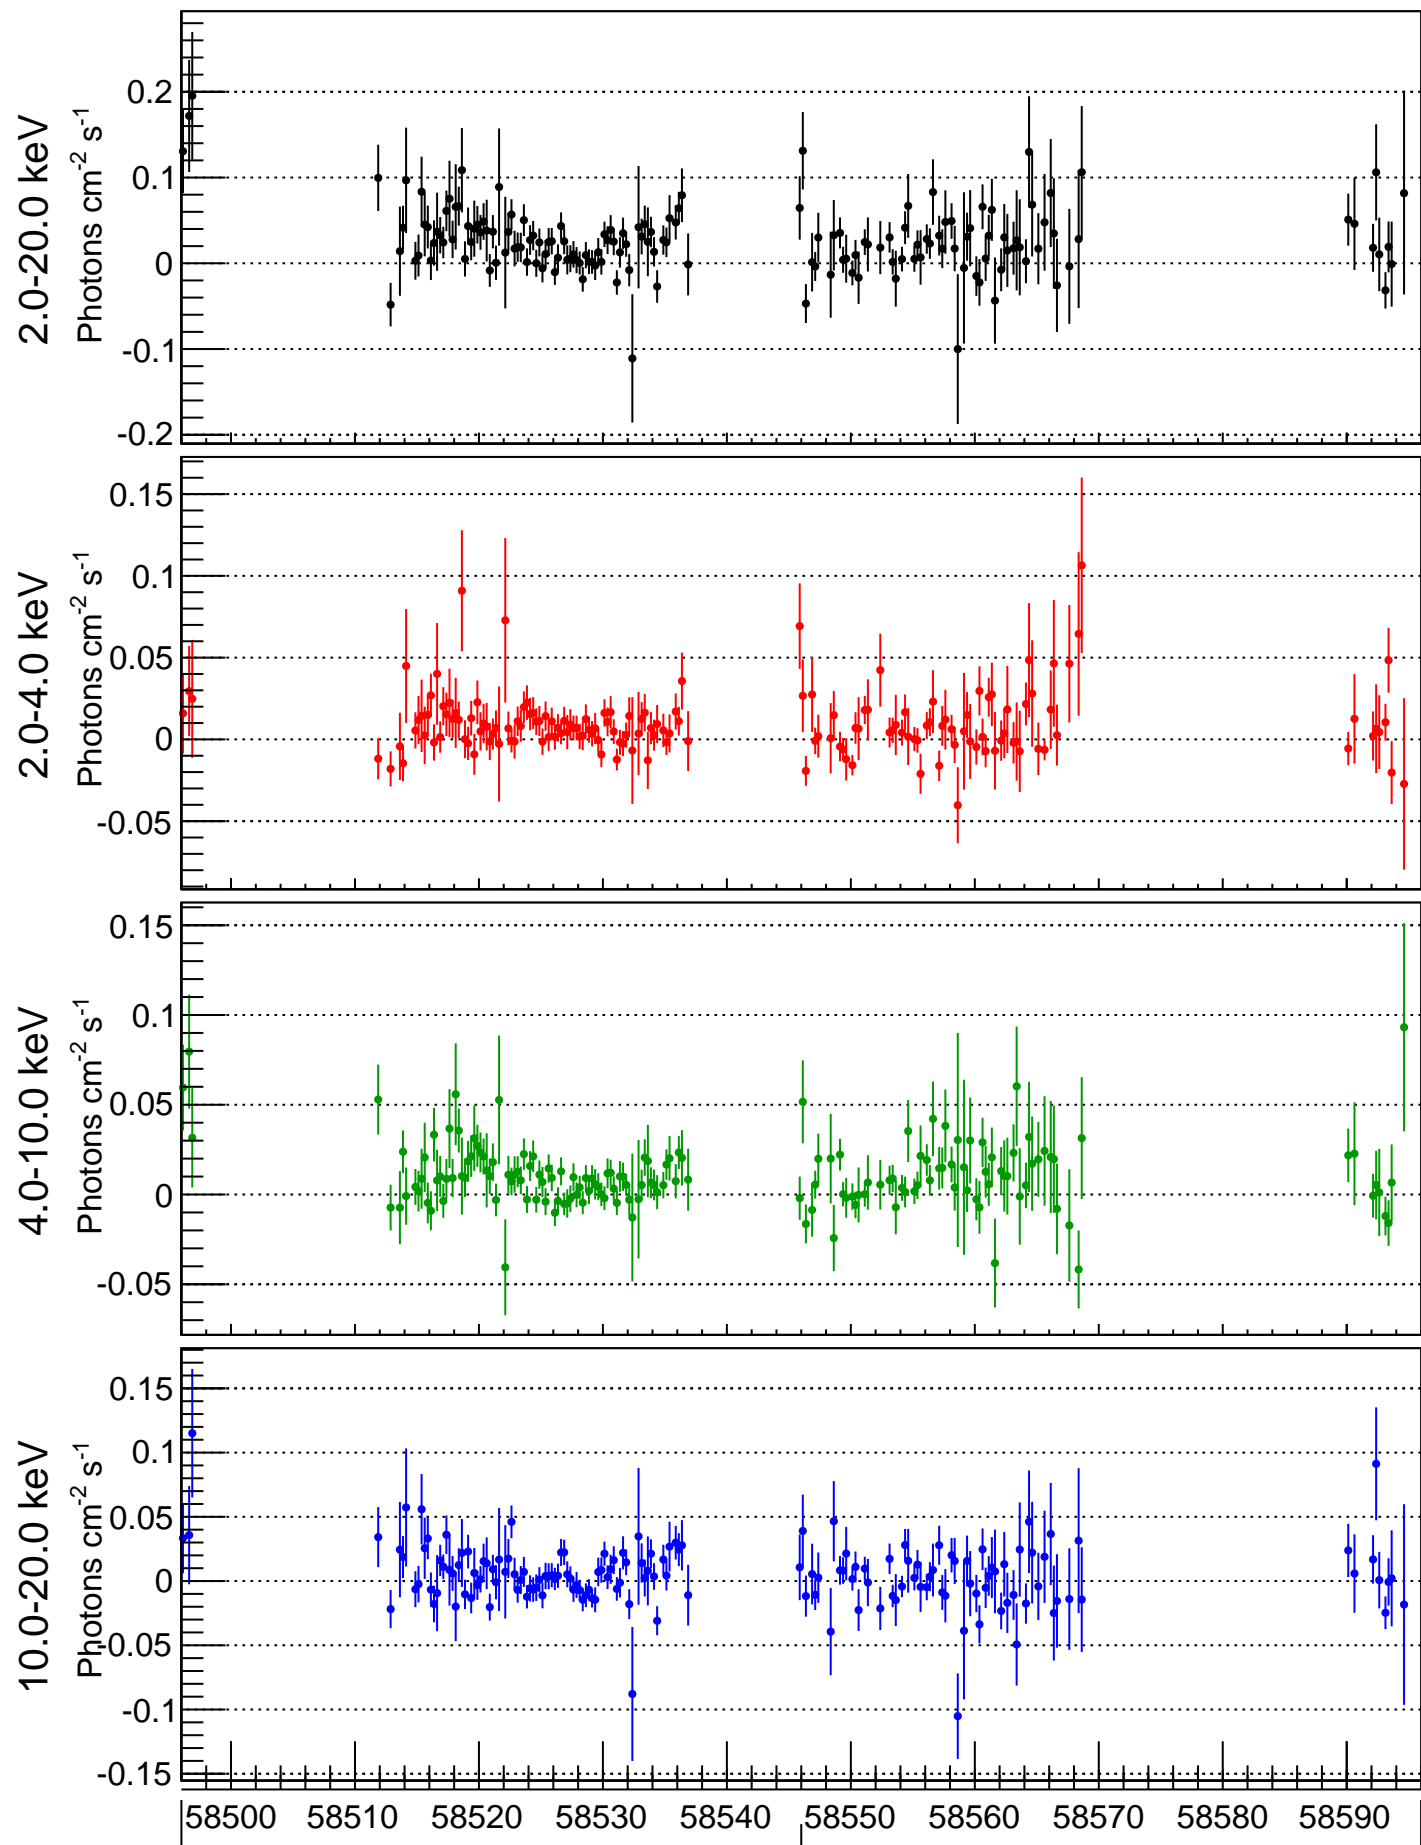

GS 1843-02

binsize=6.0h

2019-01-13

2019-04-23