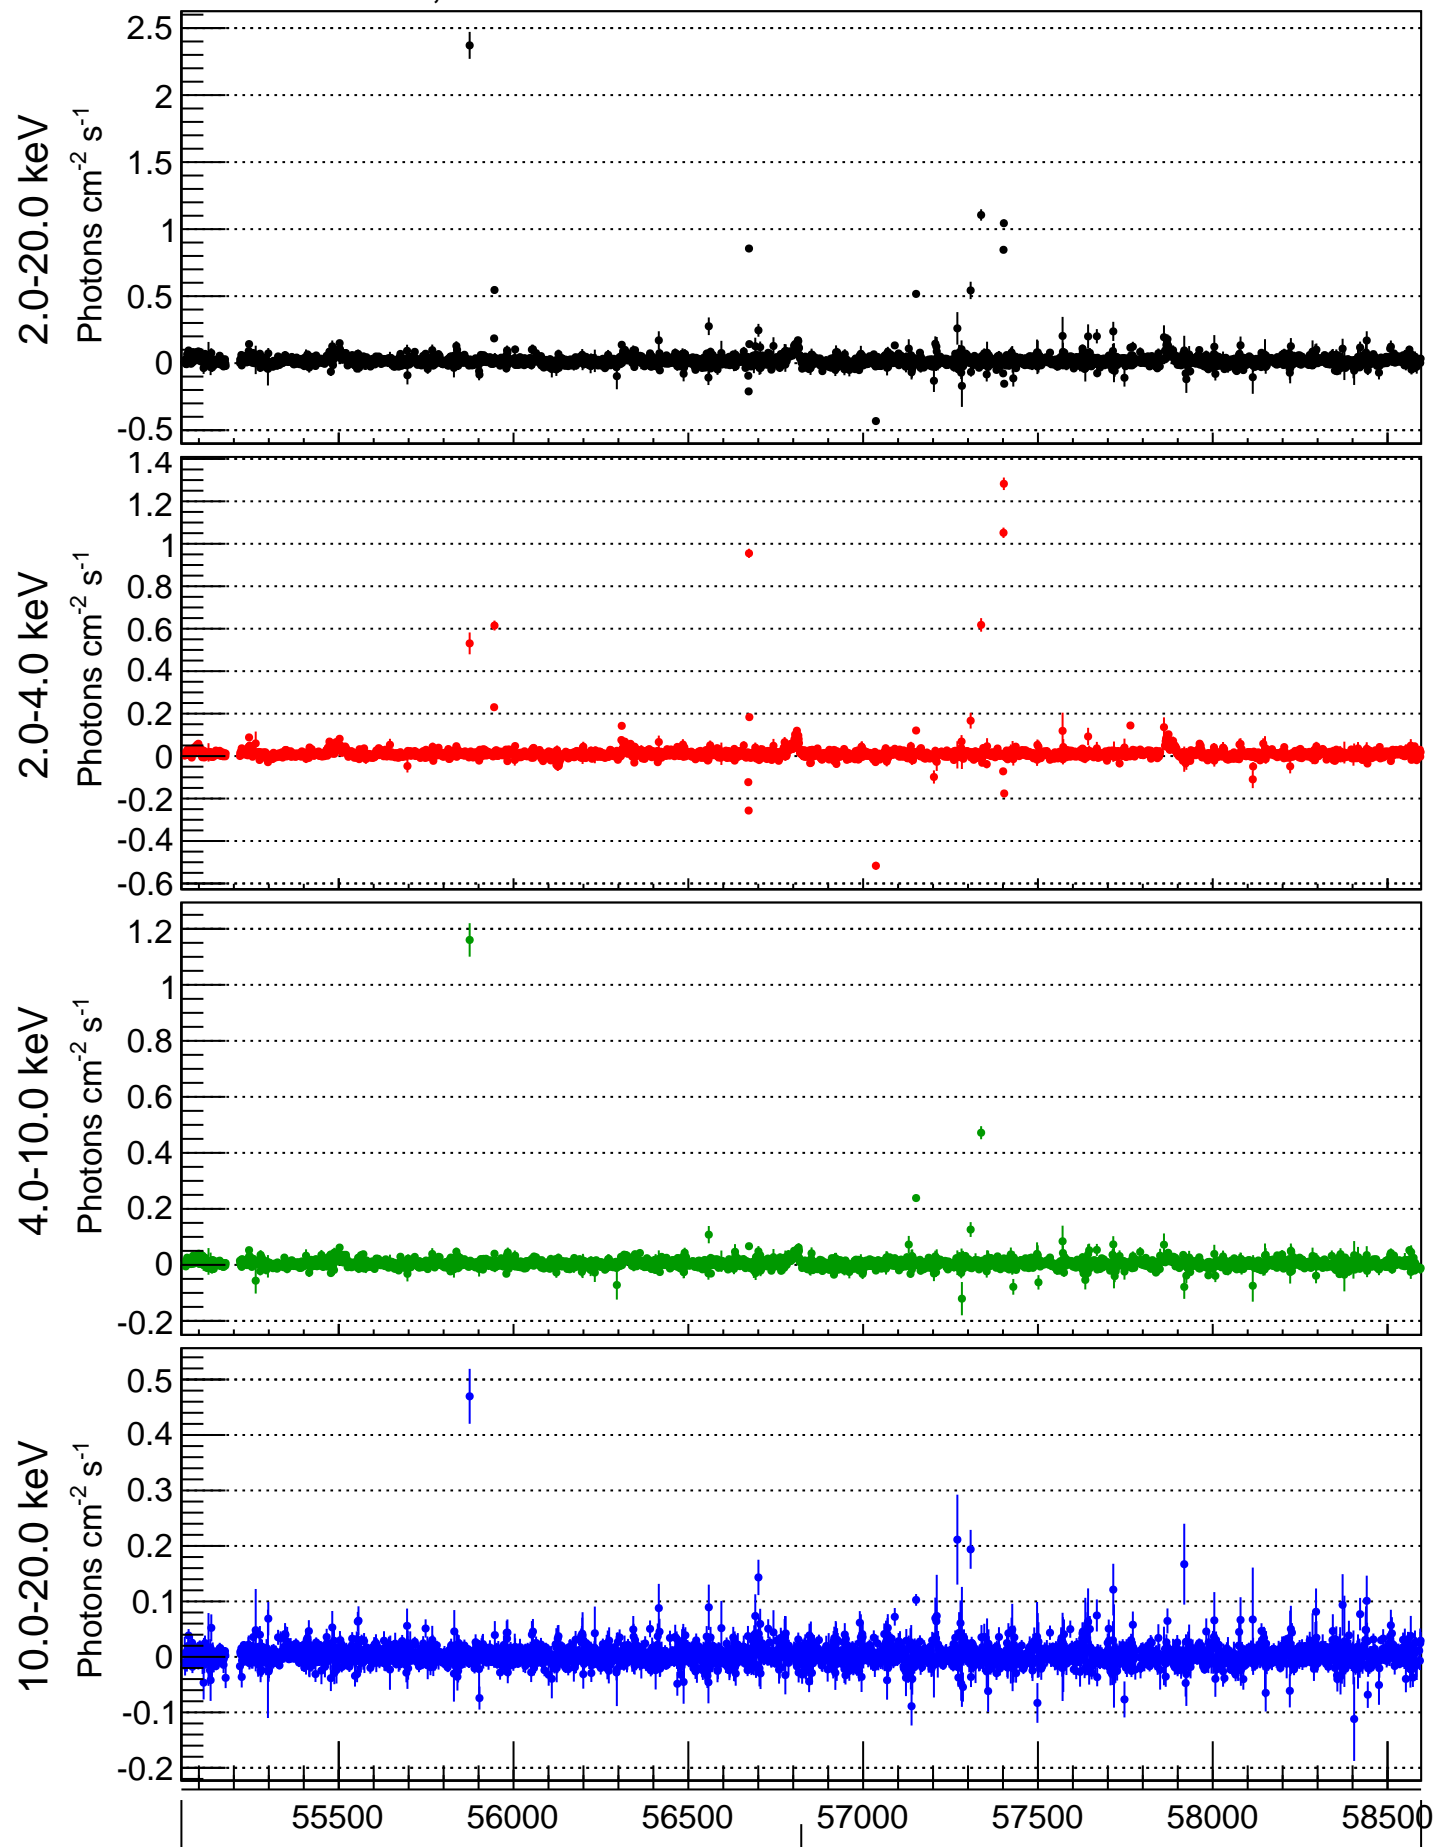

4U 1850-086, H 1850-087

binsize=24.0h

2009-08-07

2019-04-23