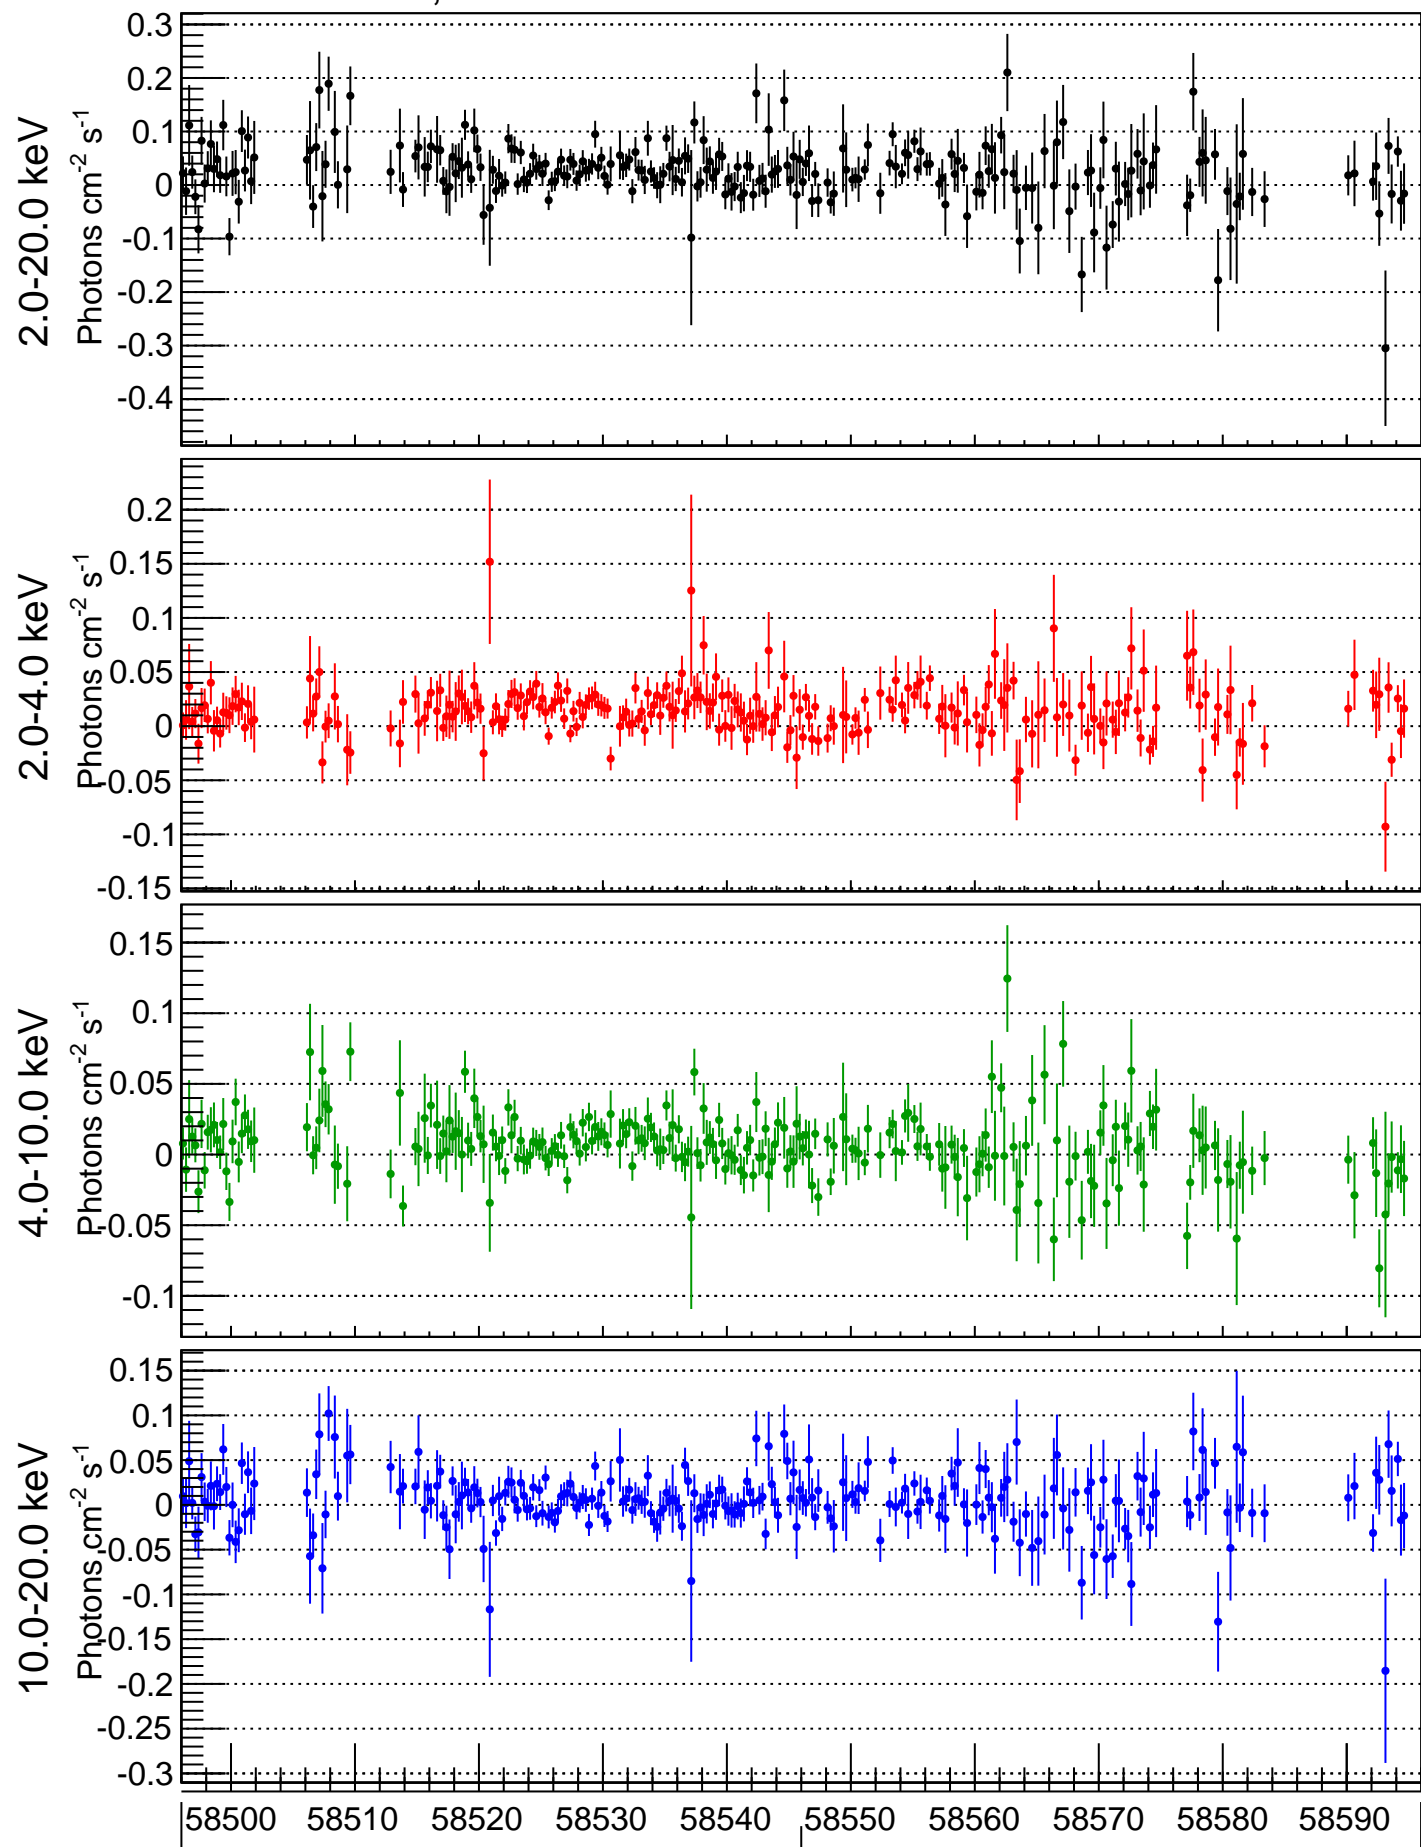

4U 1850-086, H 1850-087

binsize=6.0h

2019-01-13

2019-04-23