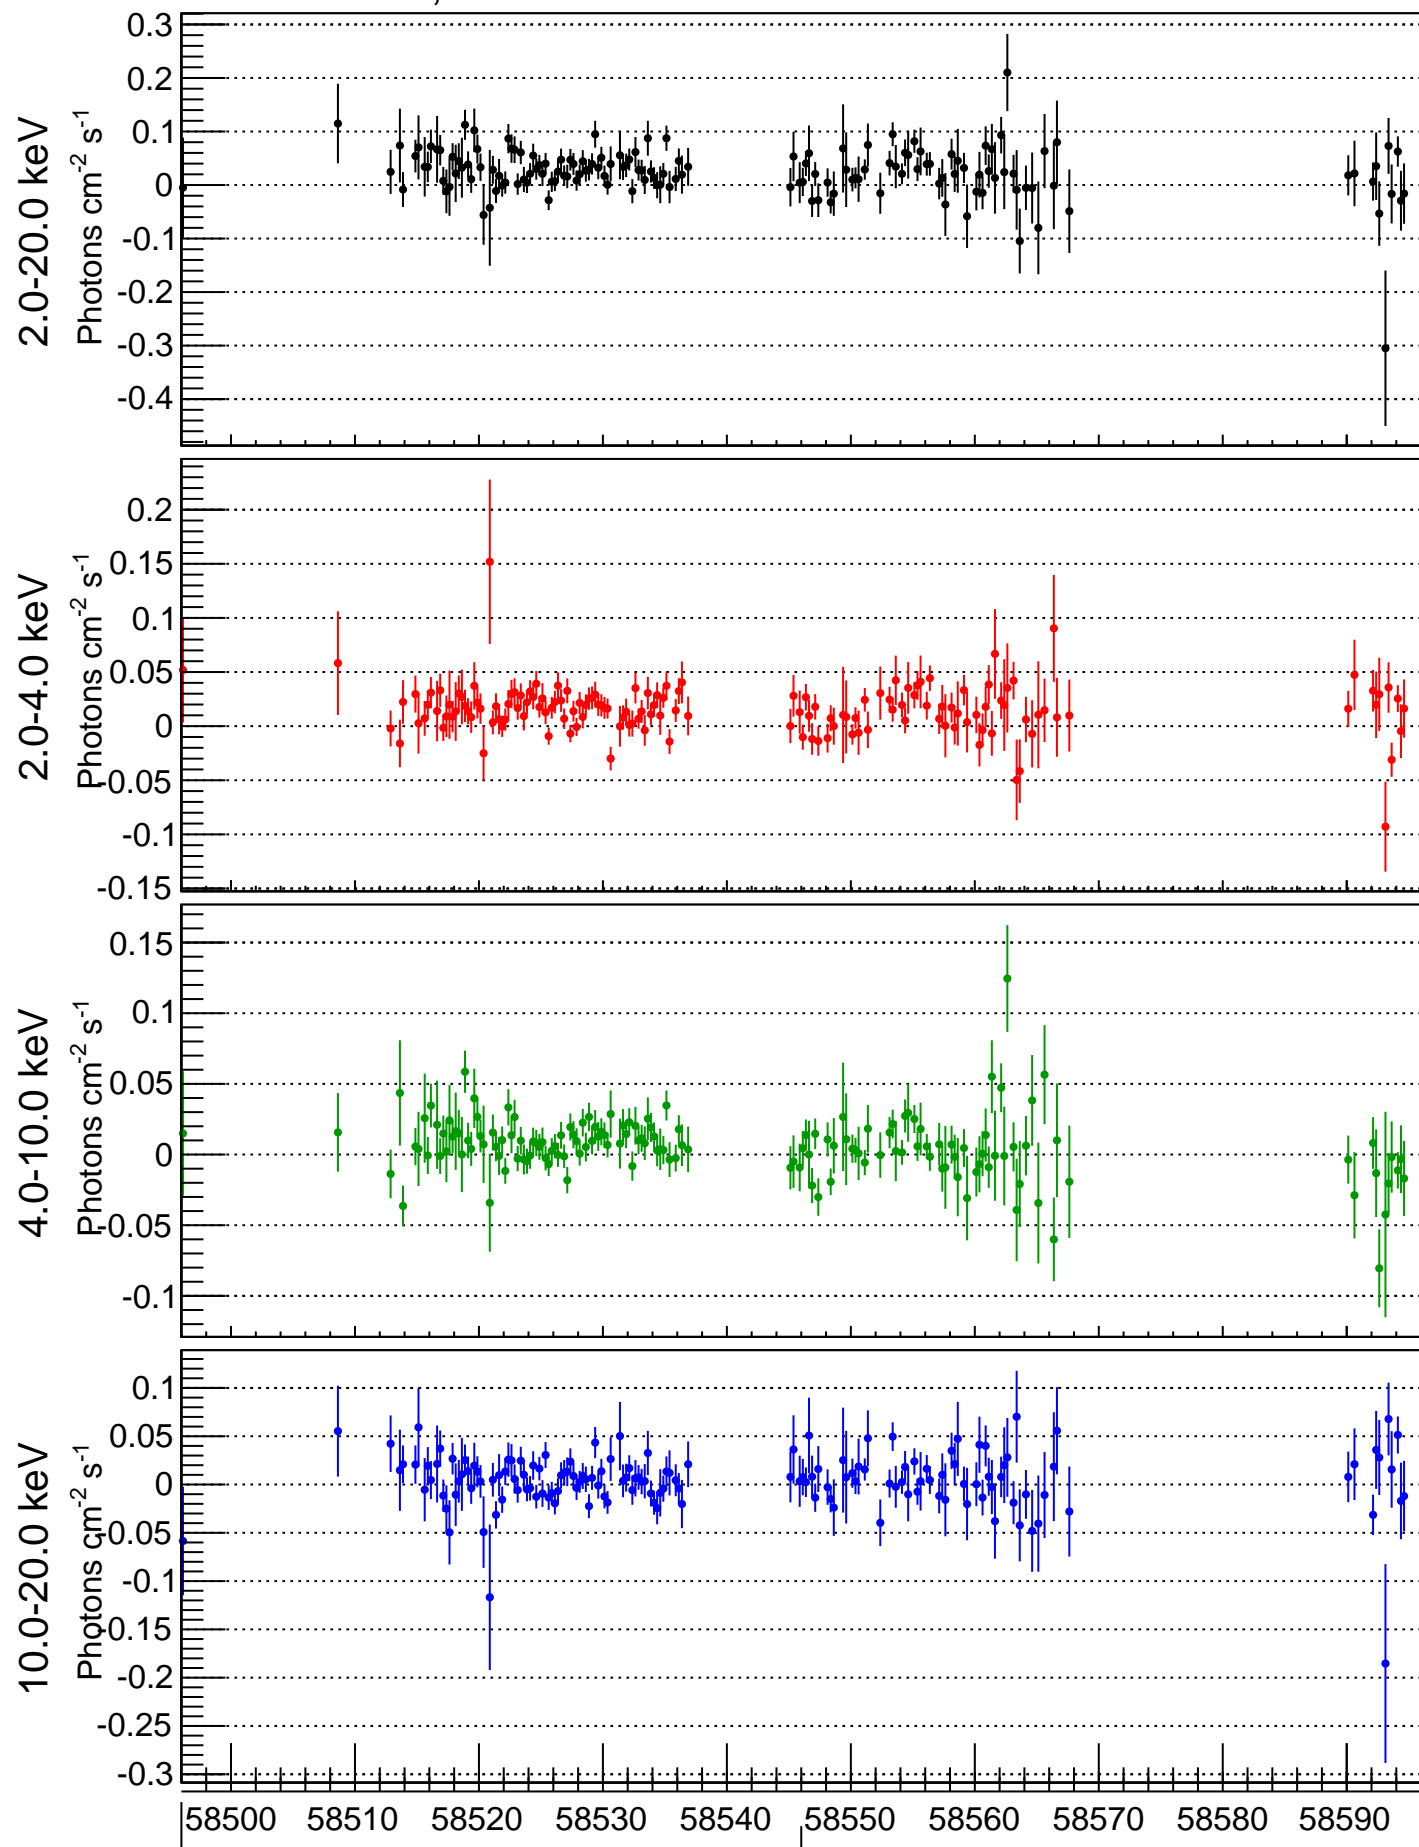

4U 1850-086, H 1850-087

binsize=6.0h

2019-01-13

2019-04-23