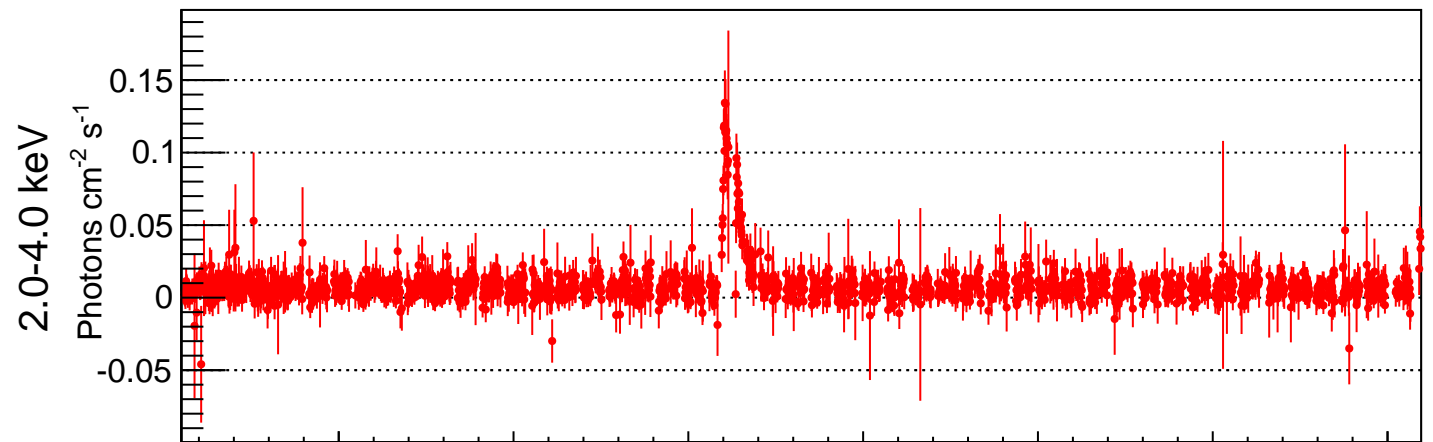

XTE J1908+094

binsize=24.0h

2009-08-07

2019-04-23