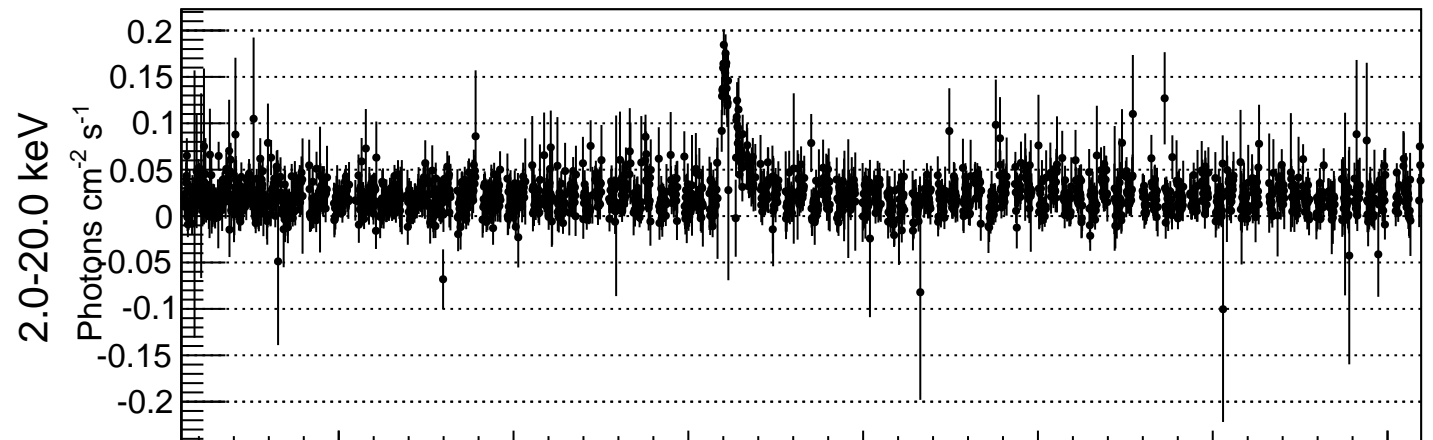

XTE J1908+094

binsize=24.0h

2009-08-07

2019-04-23