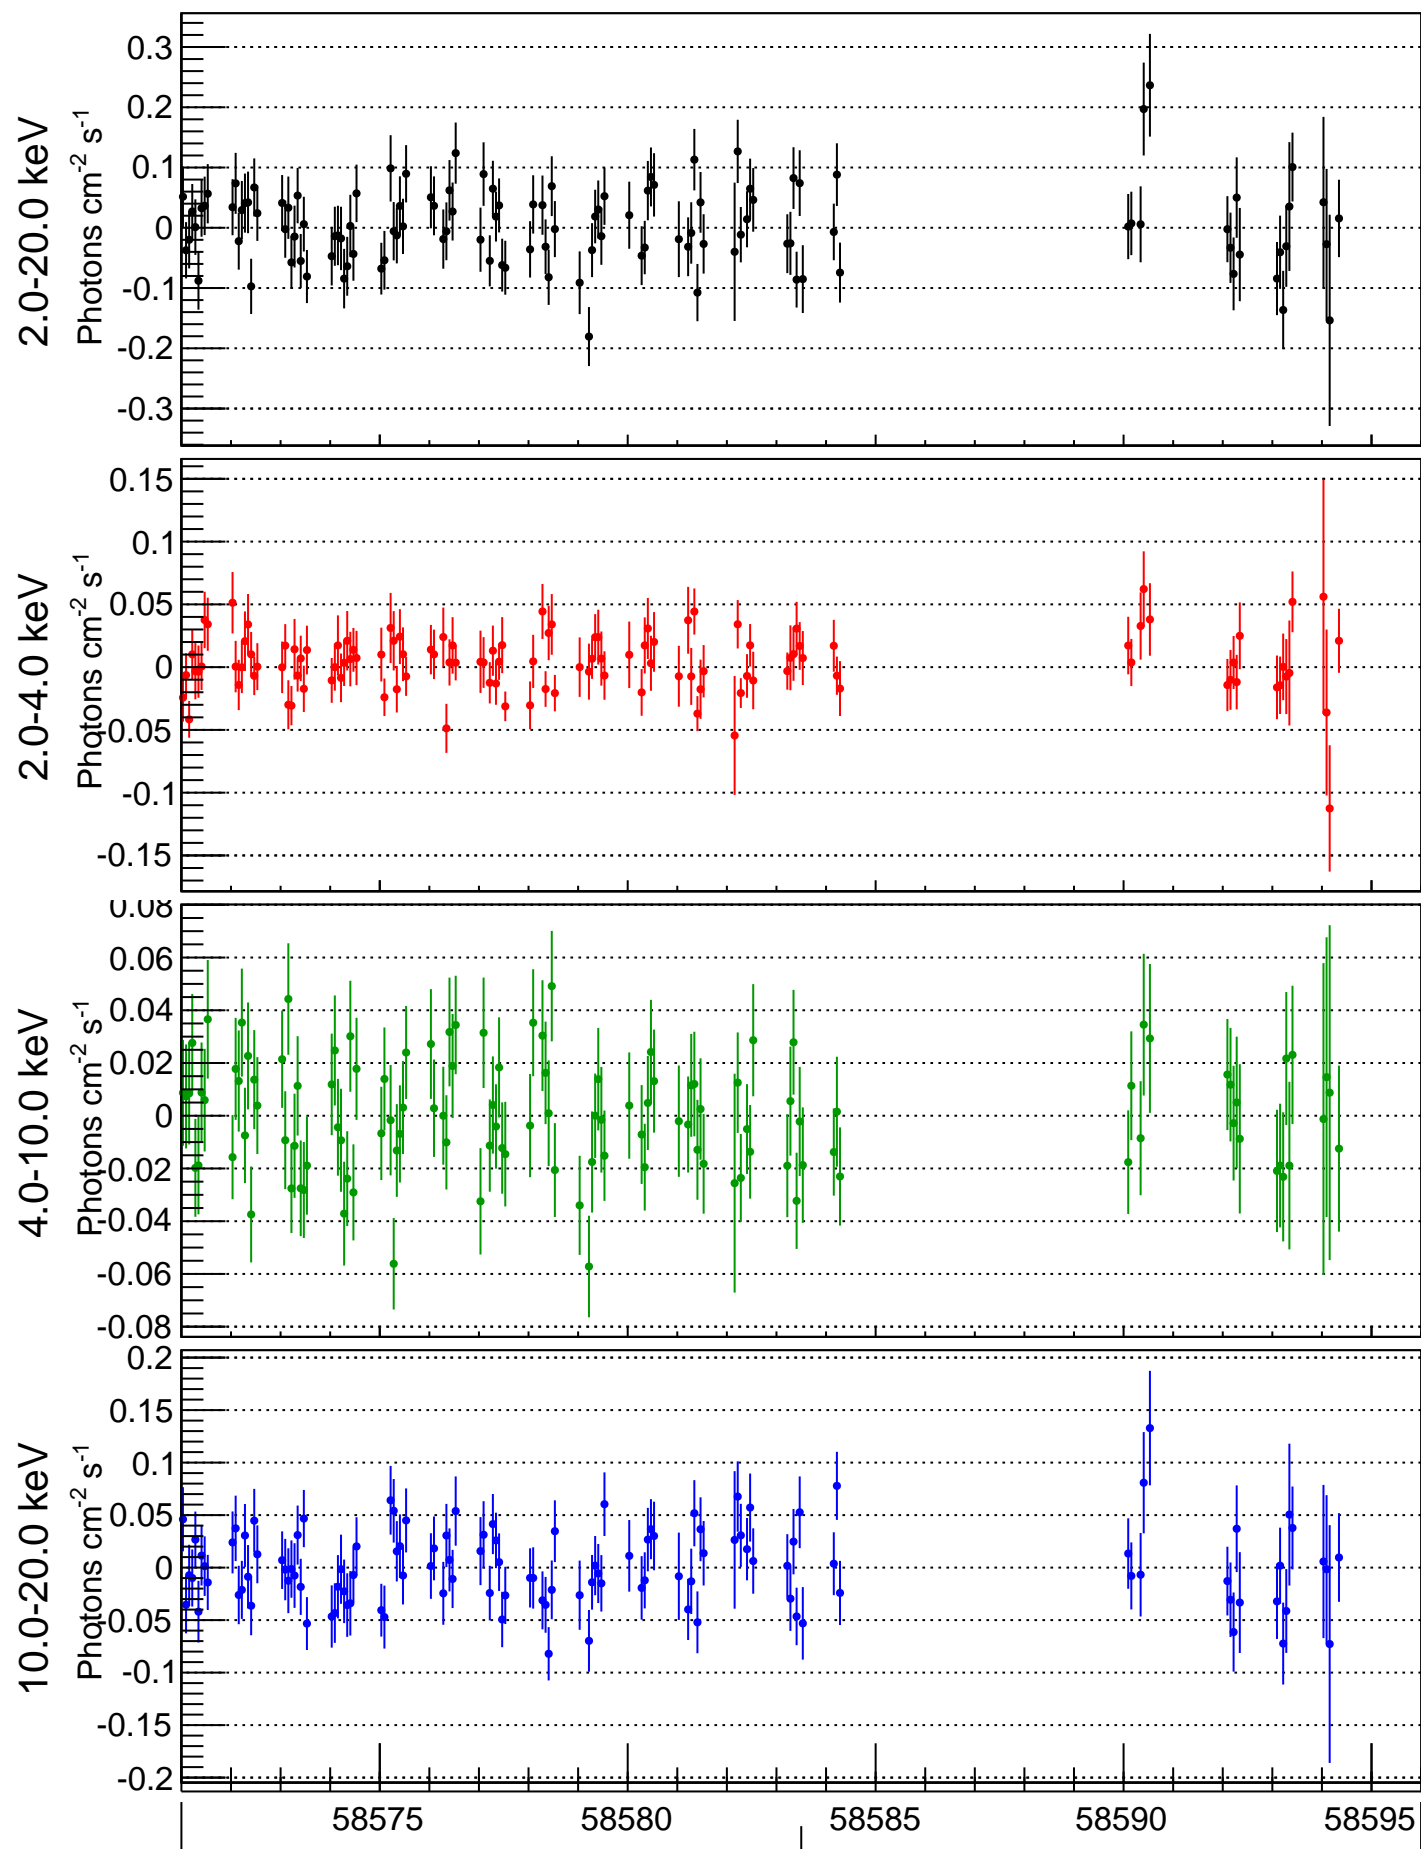

ESO 141-55

binsize=1.5h

2019-03-29

2019-04-23