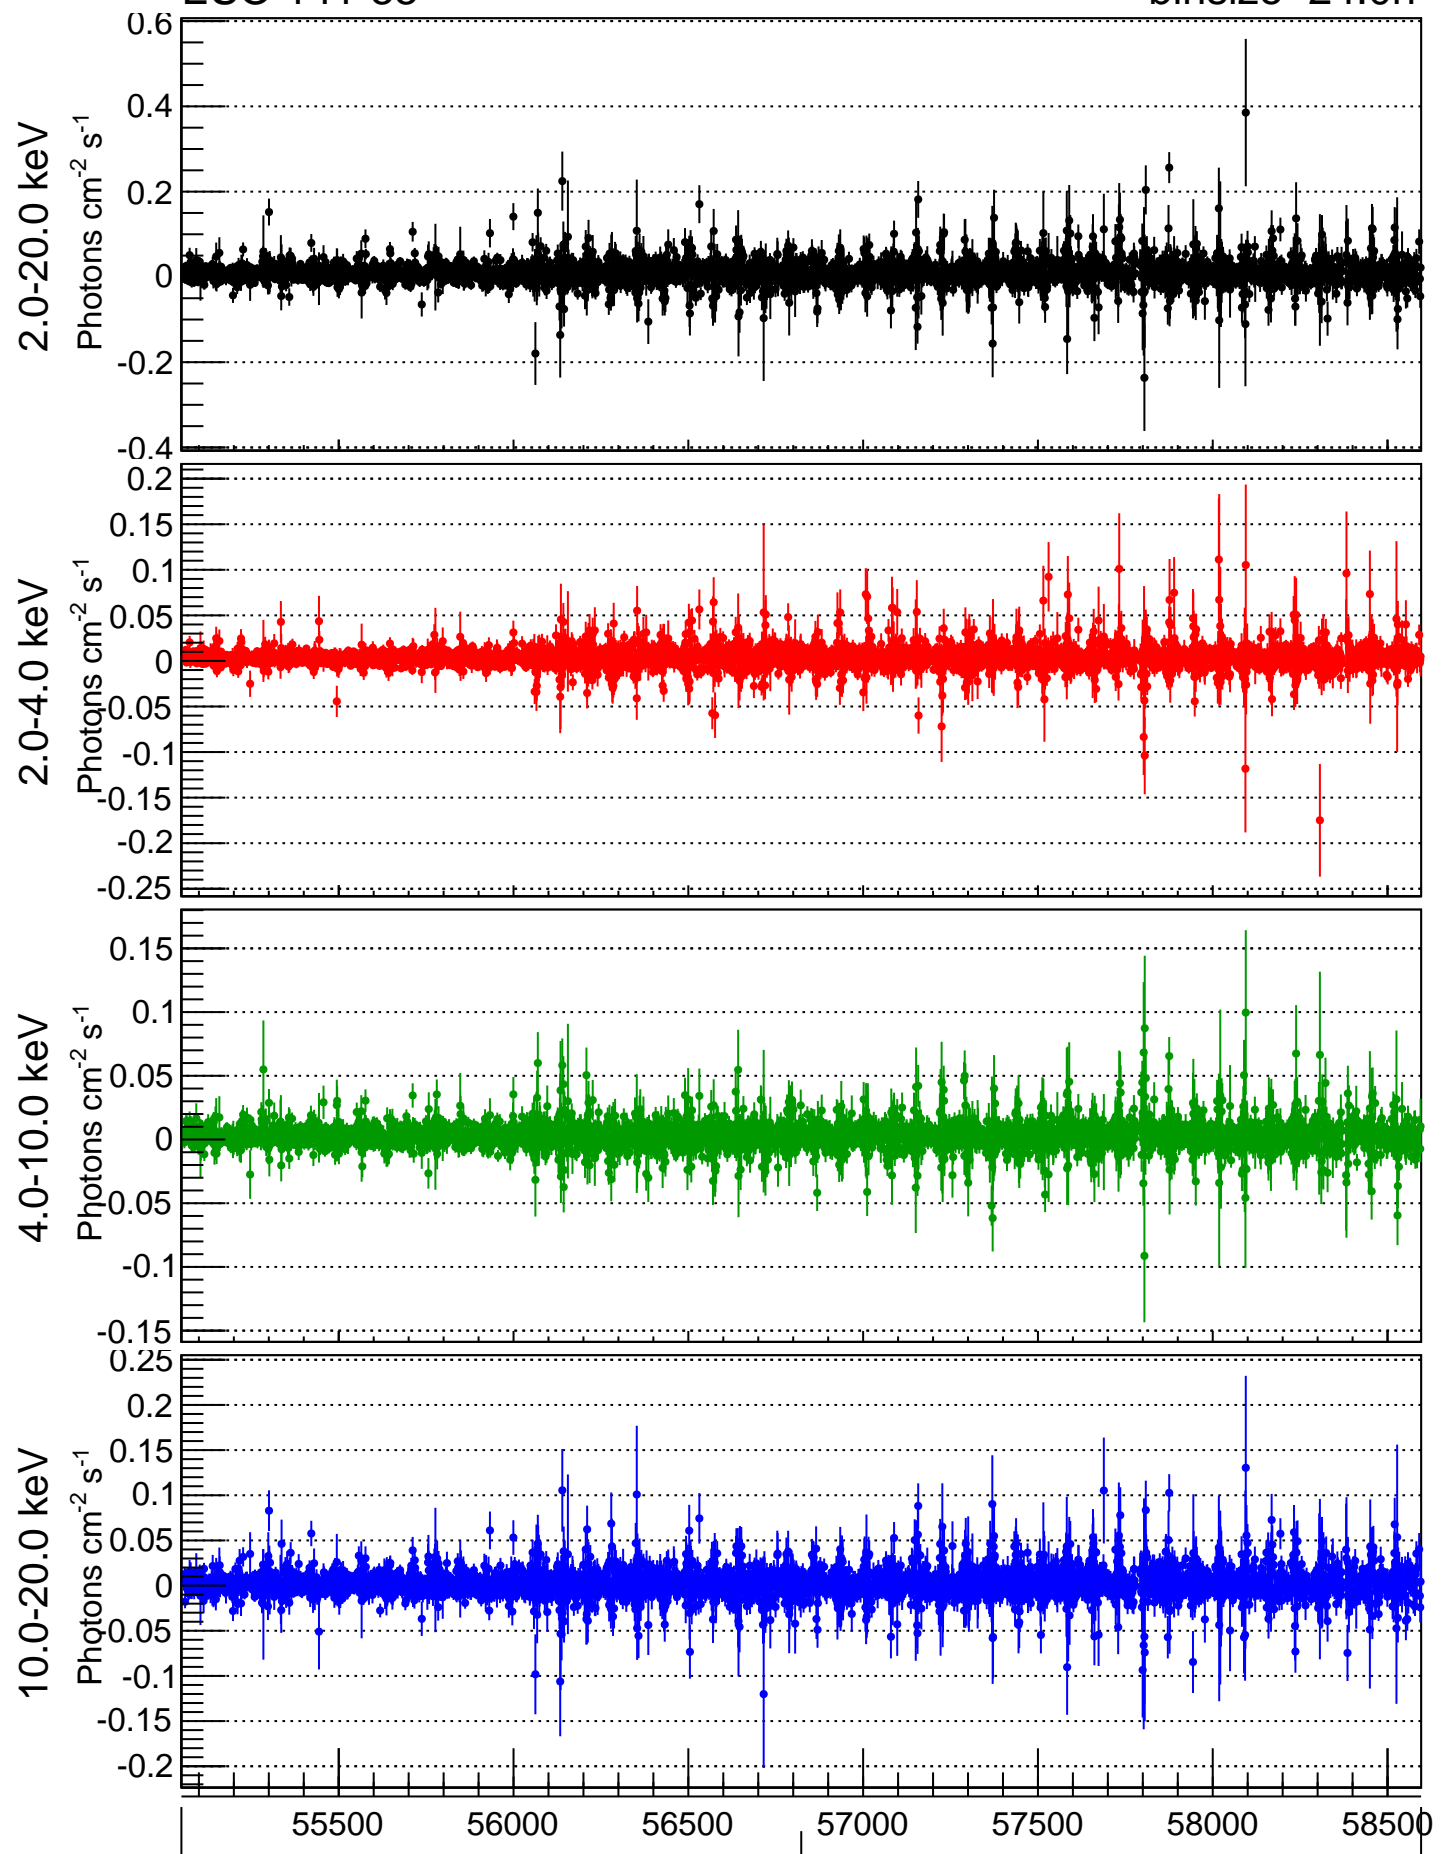

ESO 141-55

binsize=24.0h

2009-08-07

2019-04-23