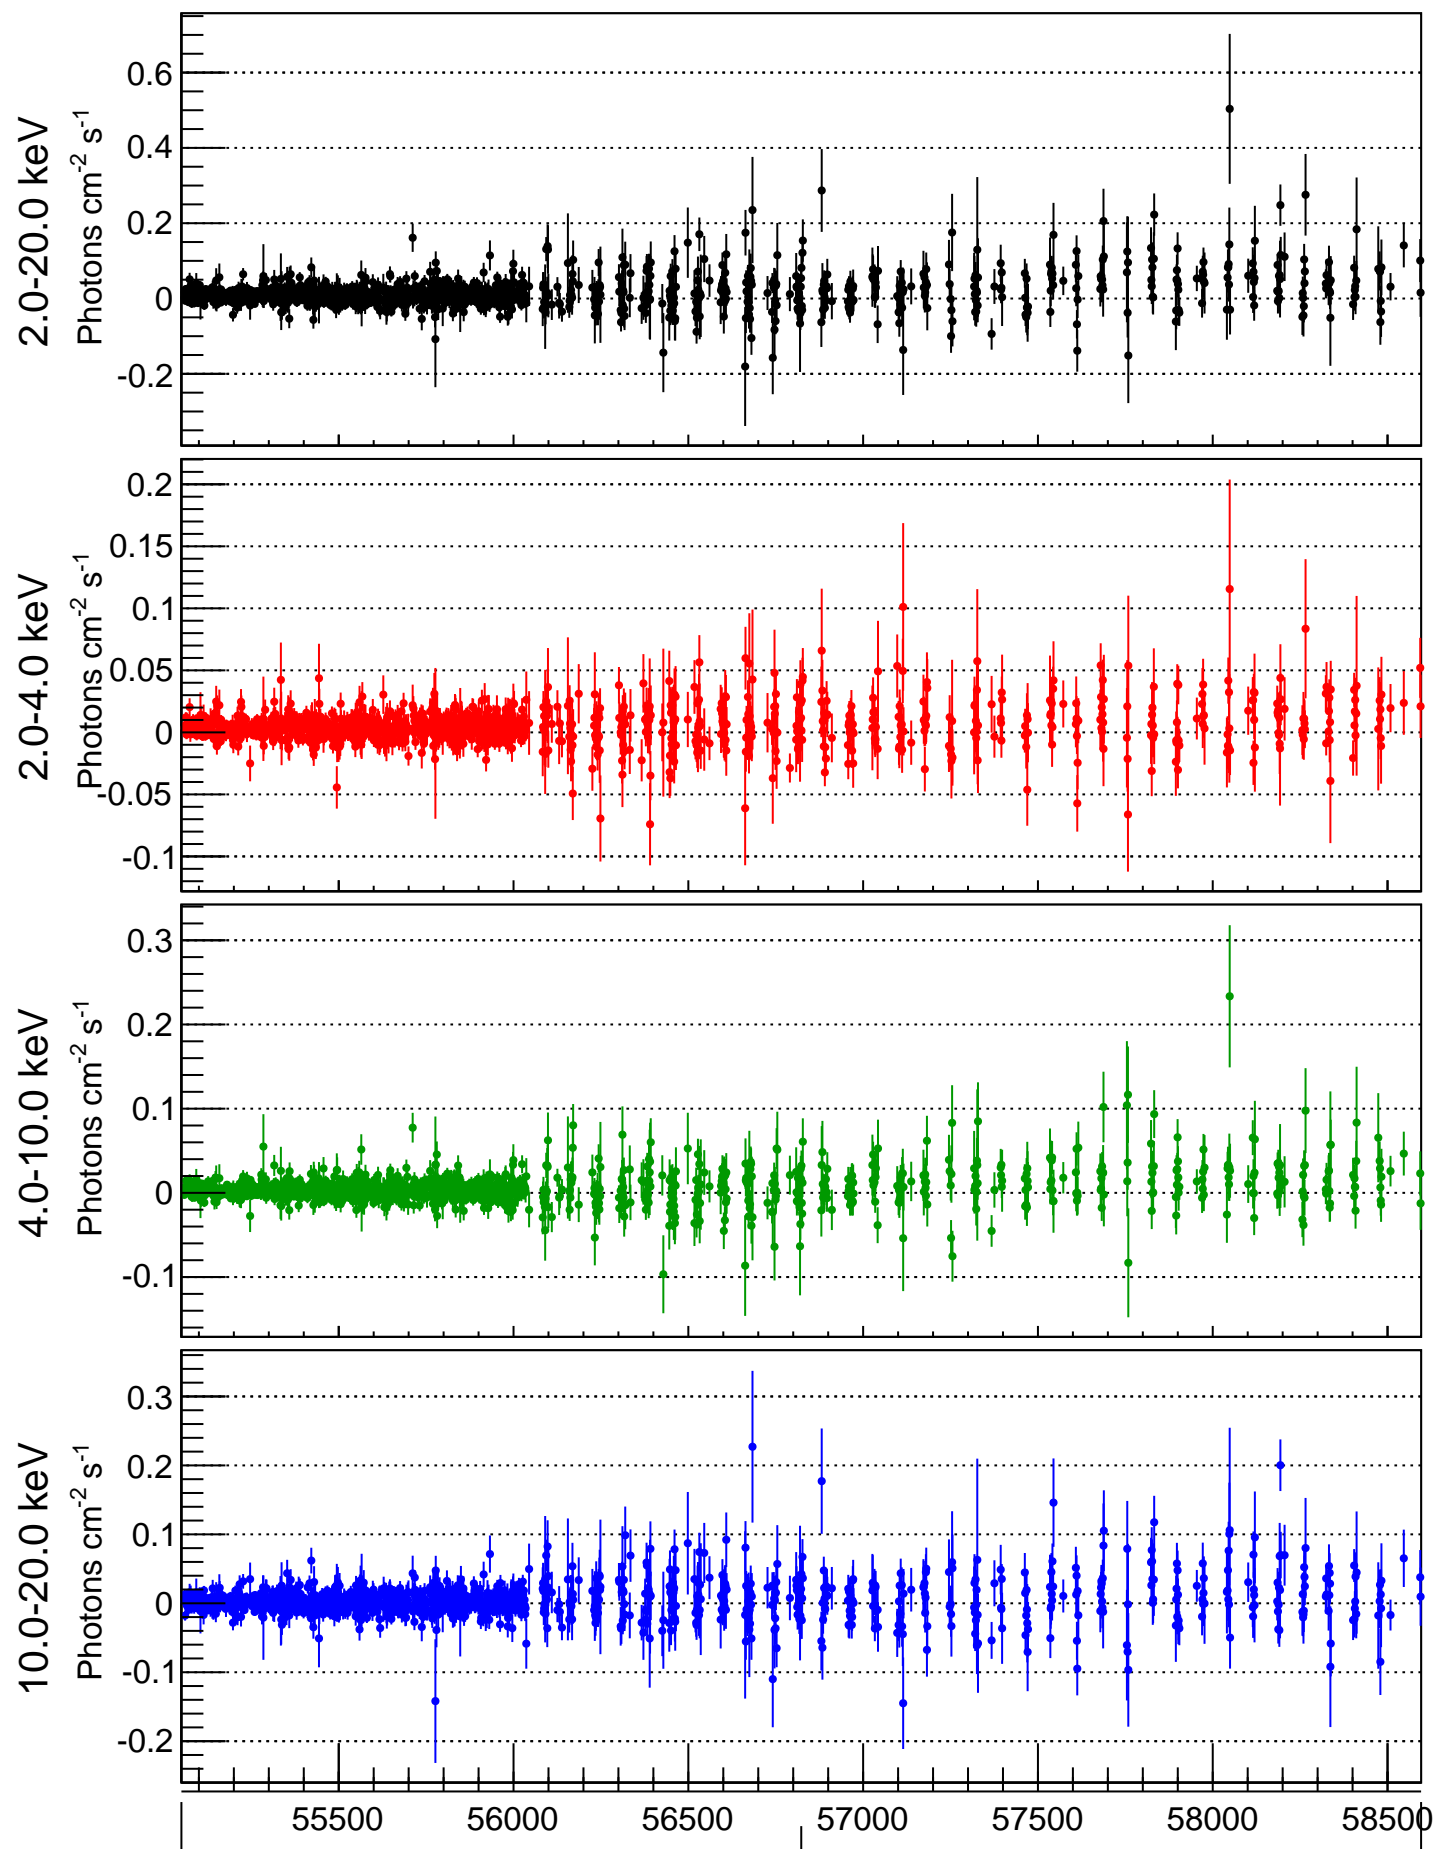

ESO 141-55

binsize=24.0h

2009-08-07

2019-04-23