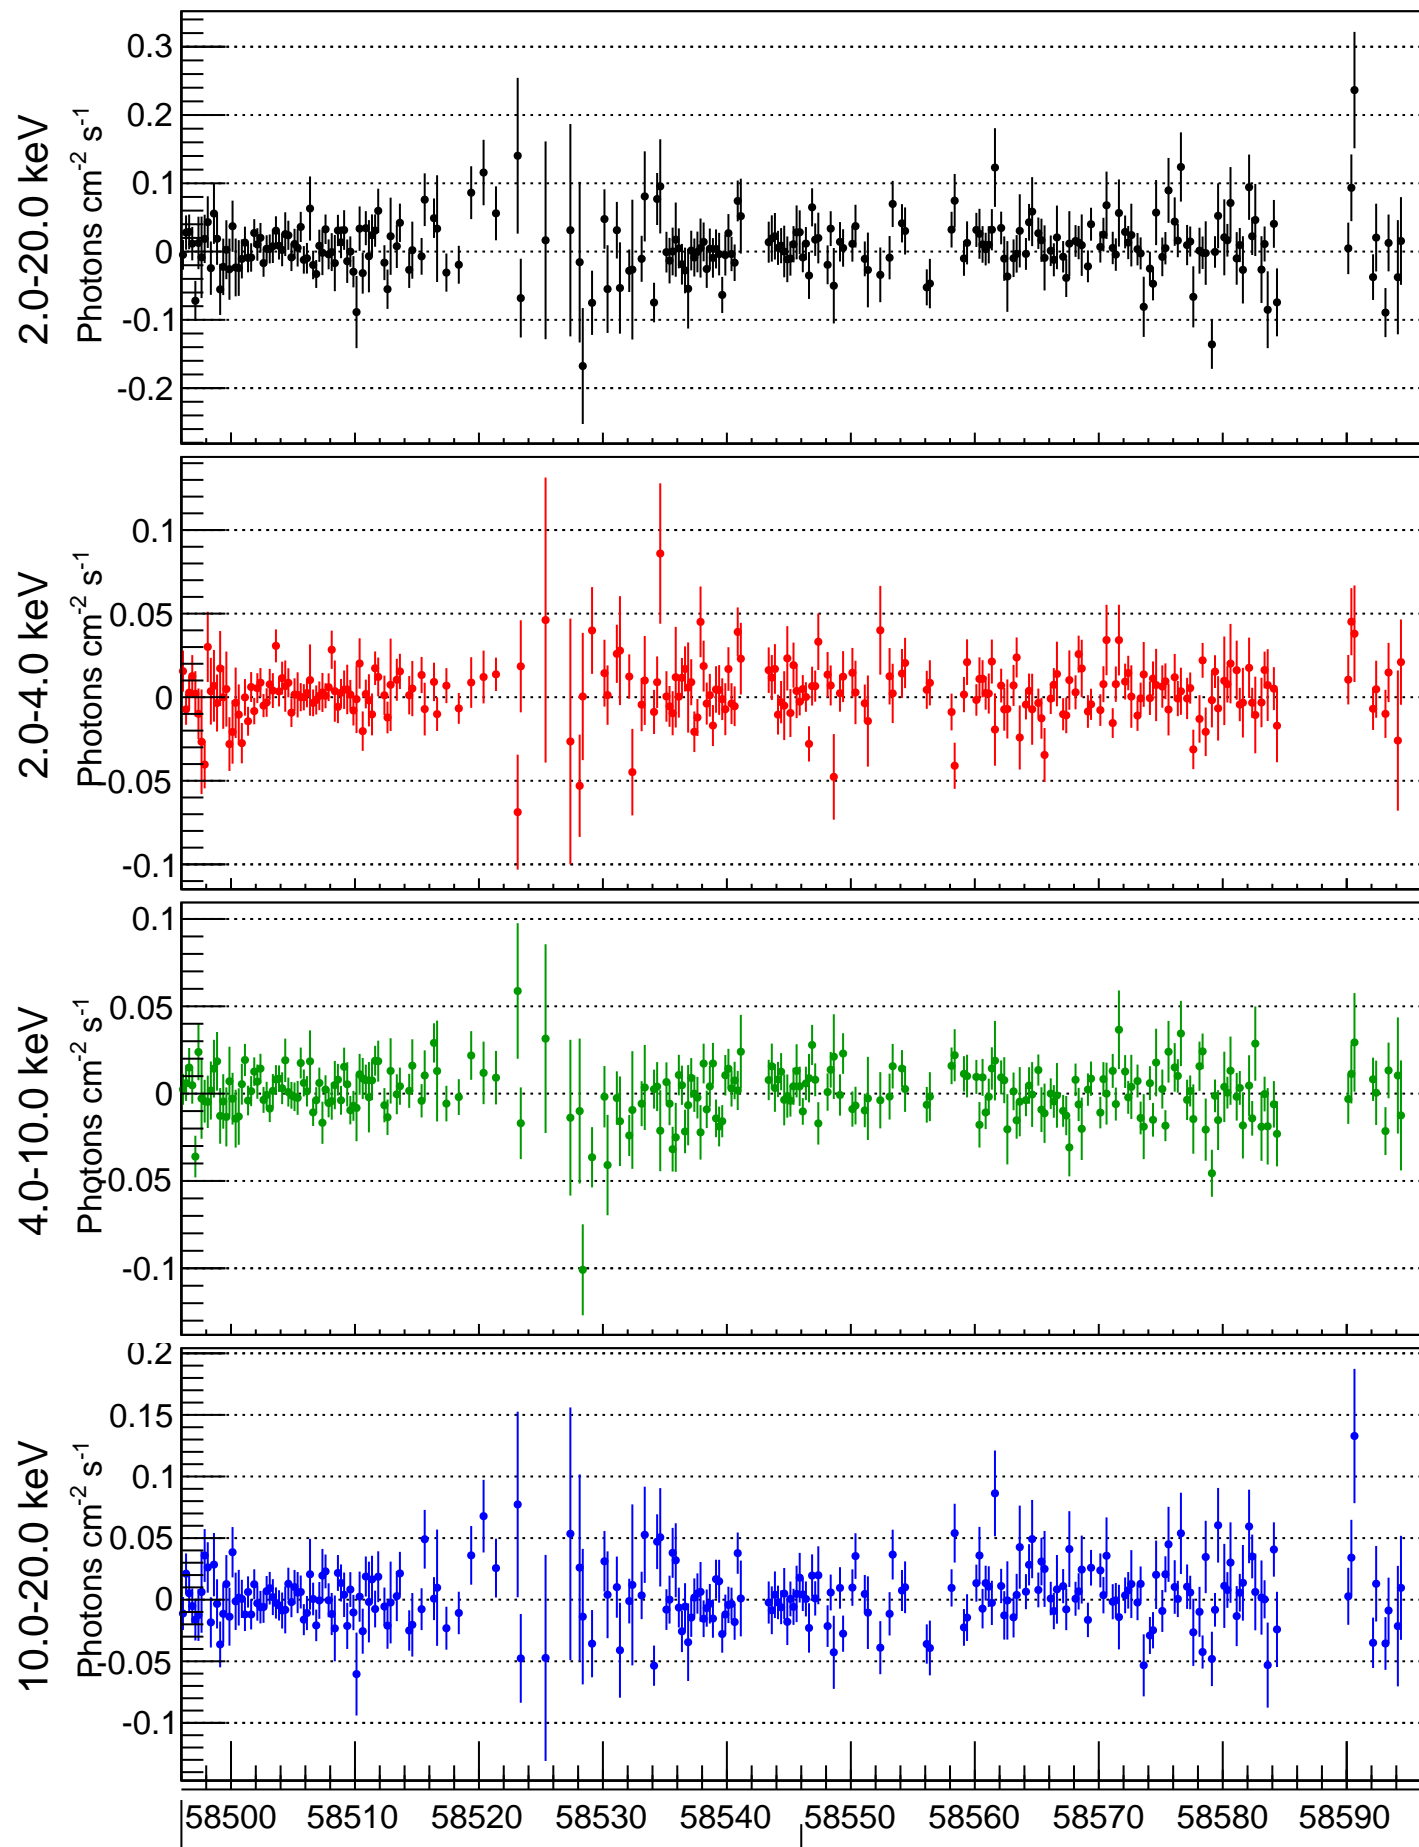

ESO 141-55

binsize=6.0h

2019-01-13

2019-04-23