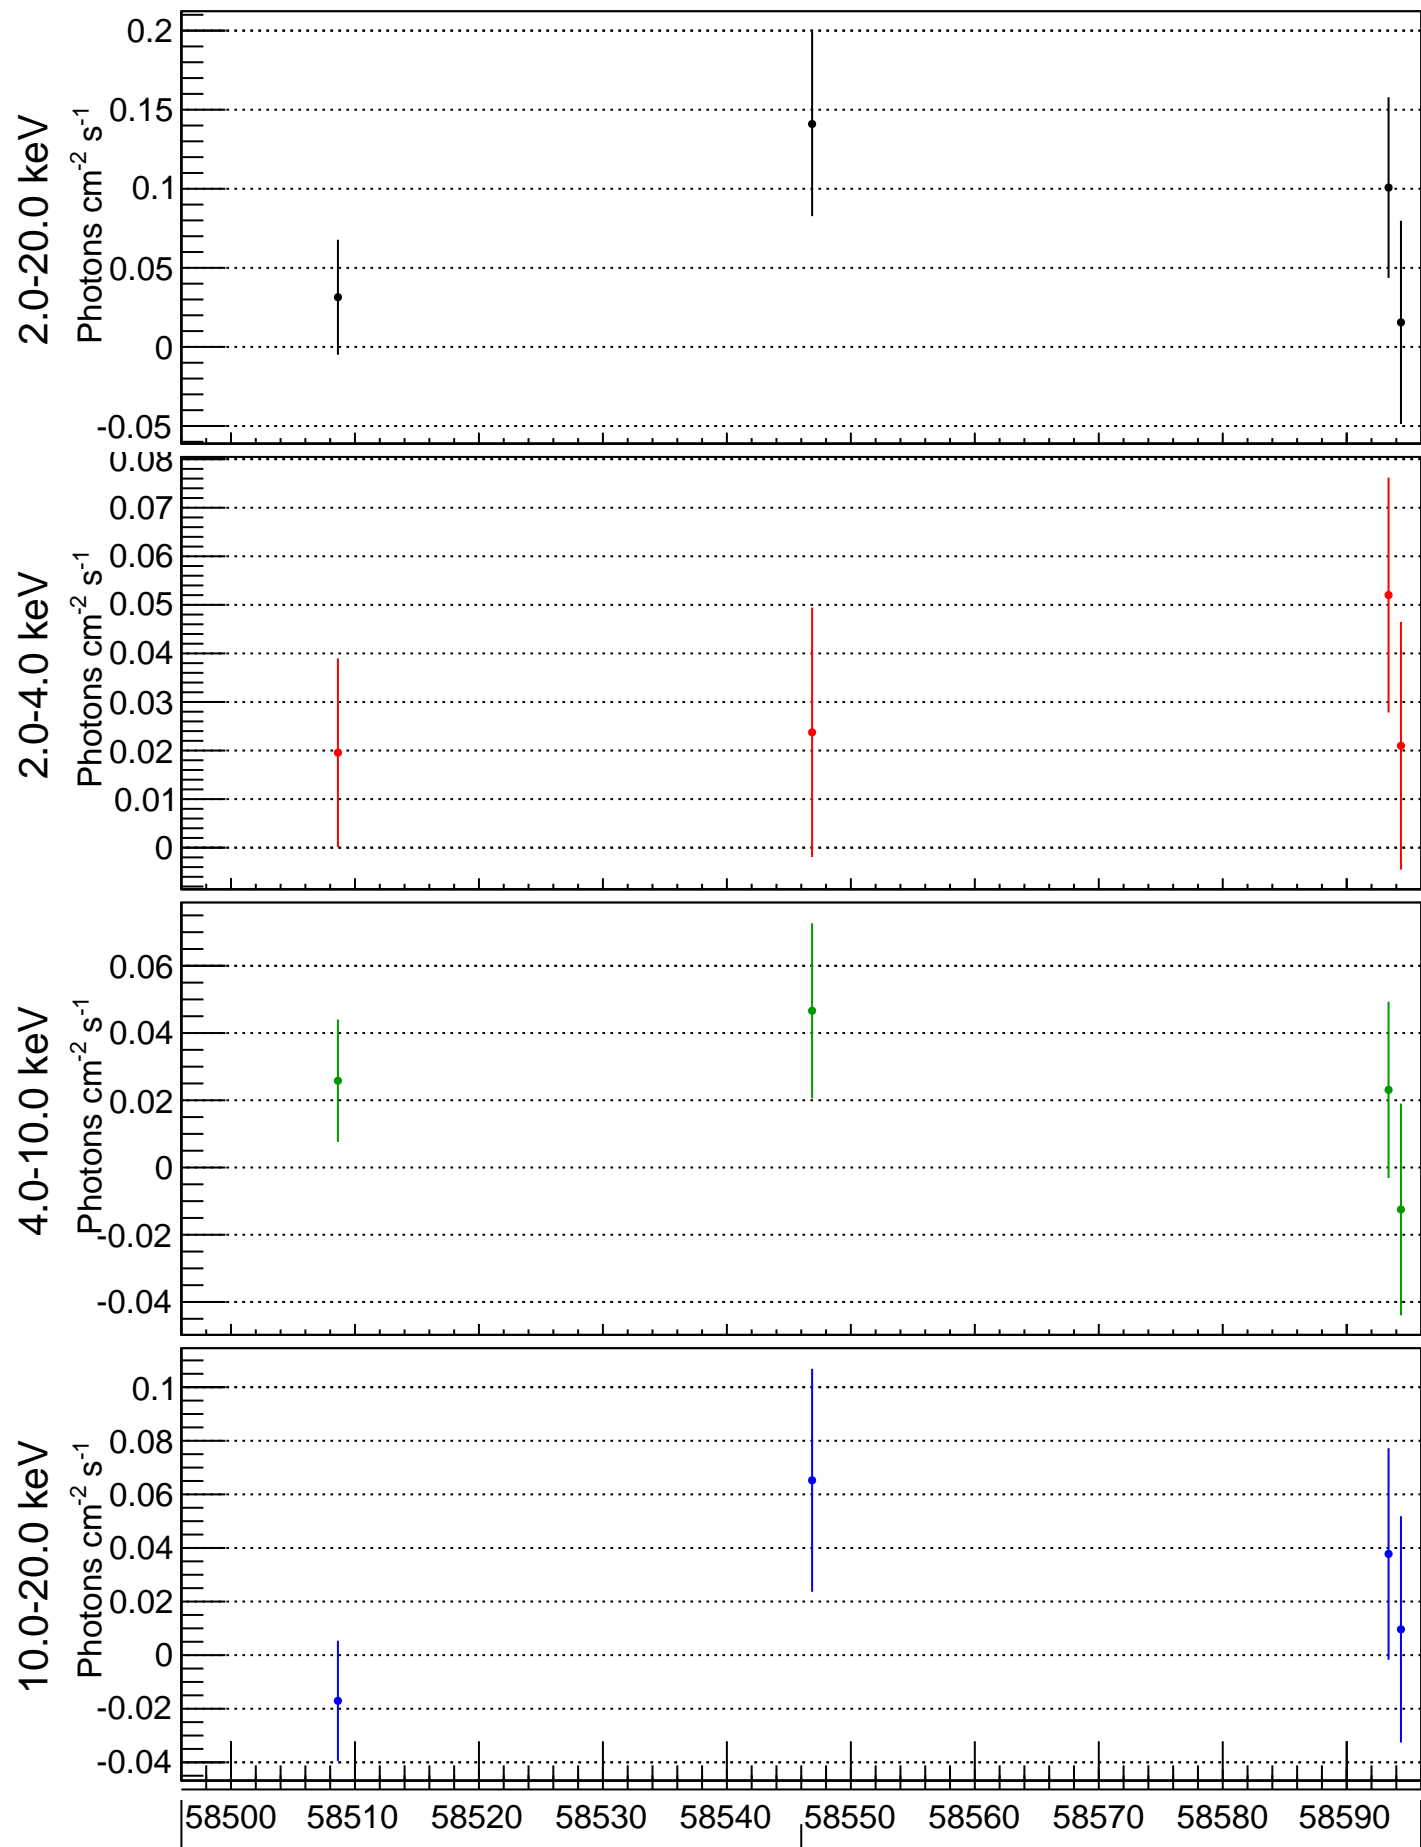

ESO 141-55

binsize=6.0h

2019-01-13

2019-04-23