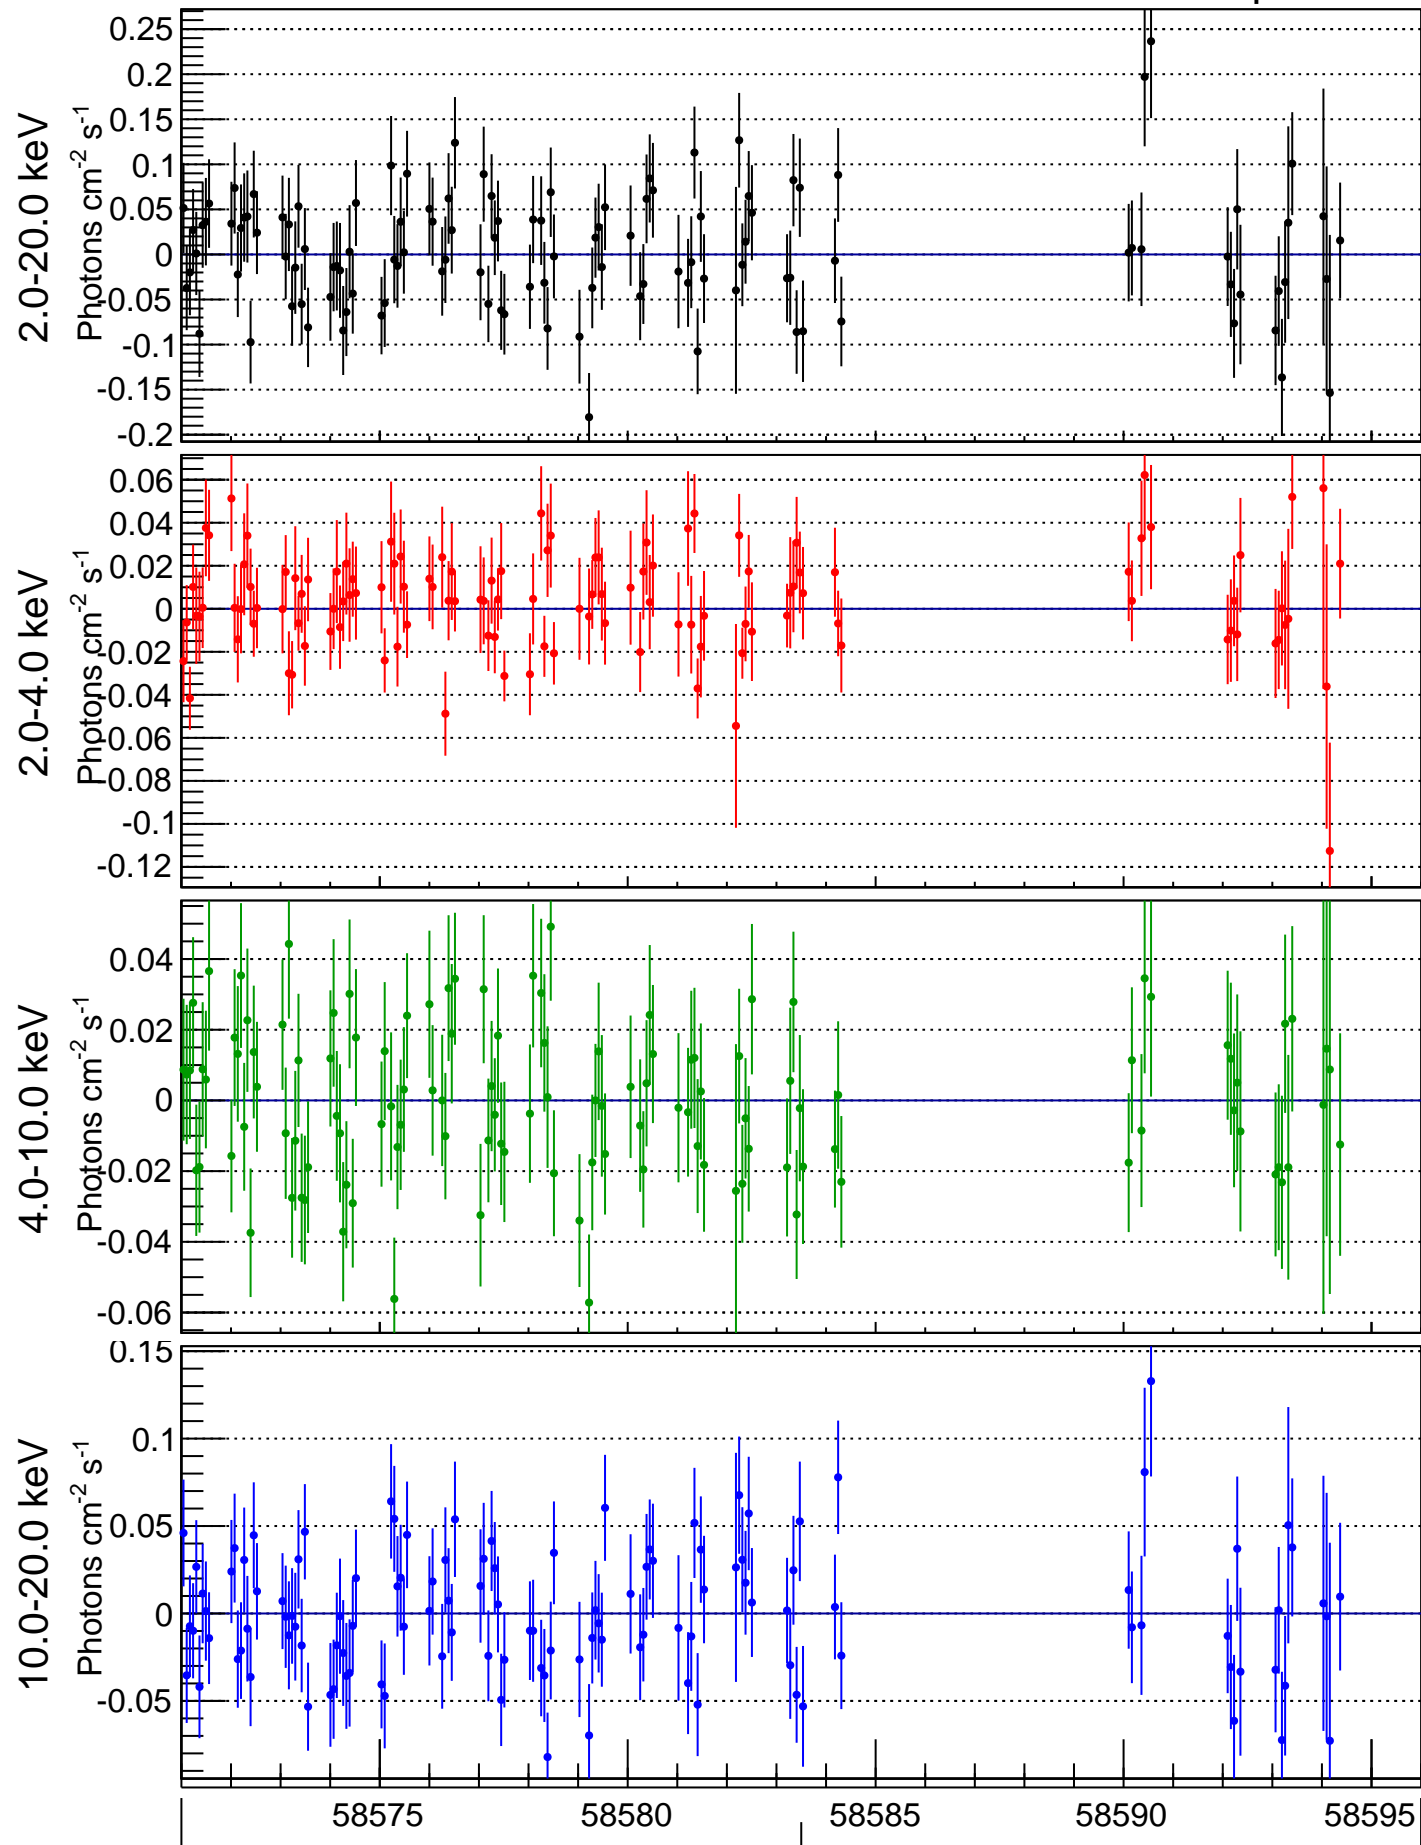

ESO 141-55

Data per scan

2019-03-29

2019-04-23