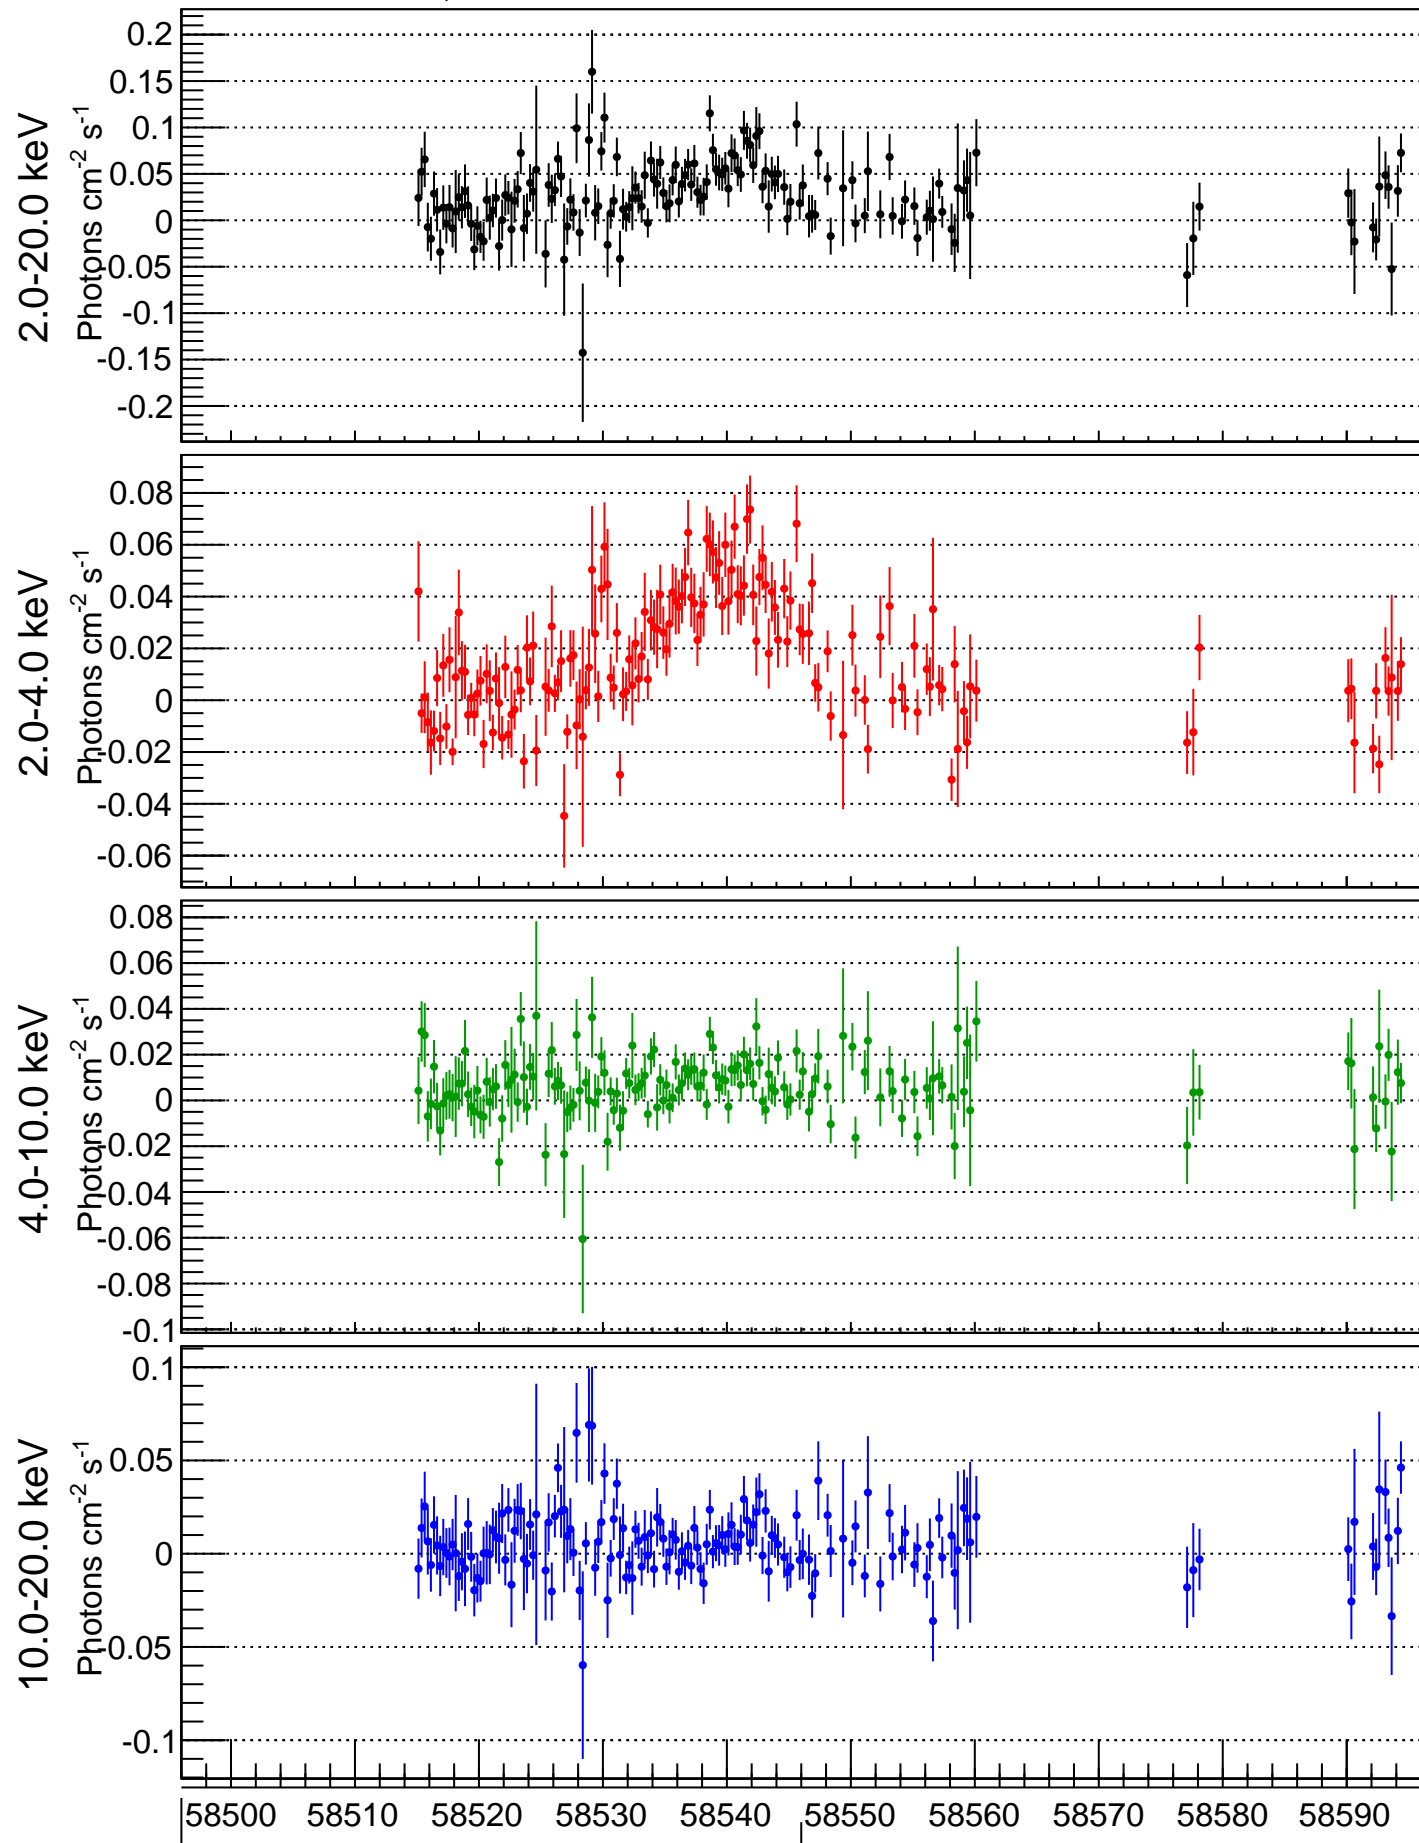

4U 1954+319, 1RXS J195541.5+320546

binsize=6.0h

2019-01-13

2019-04-23