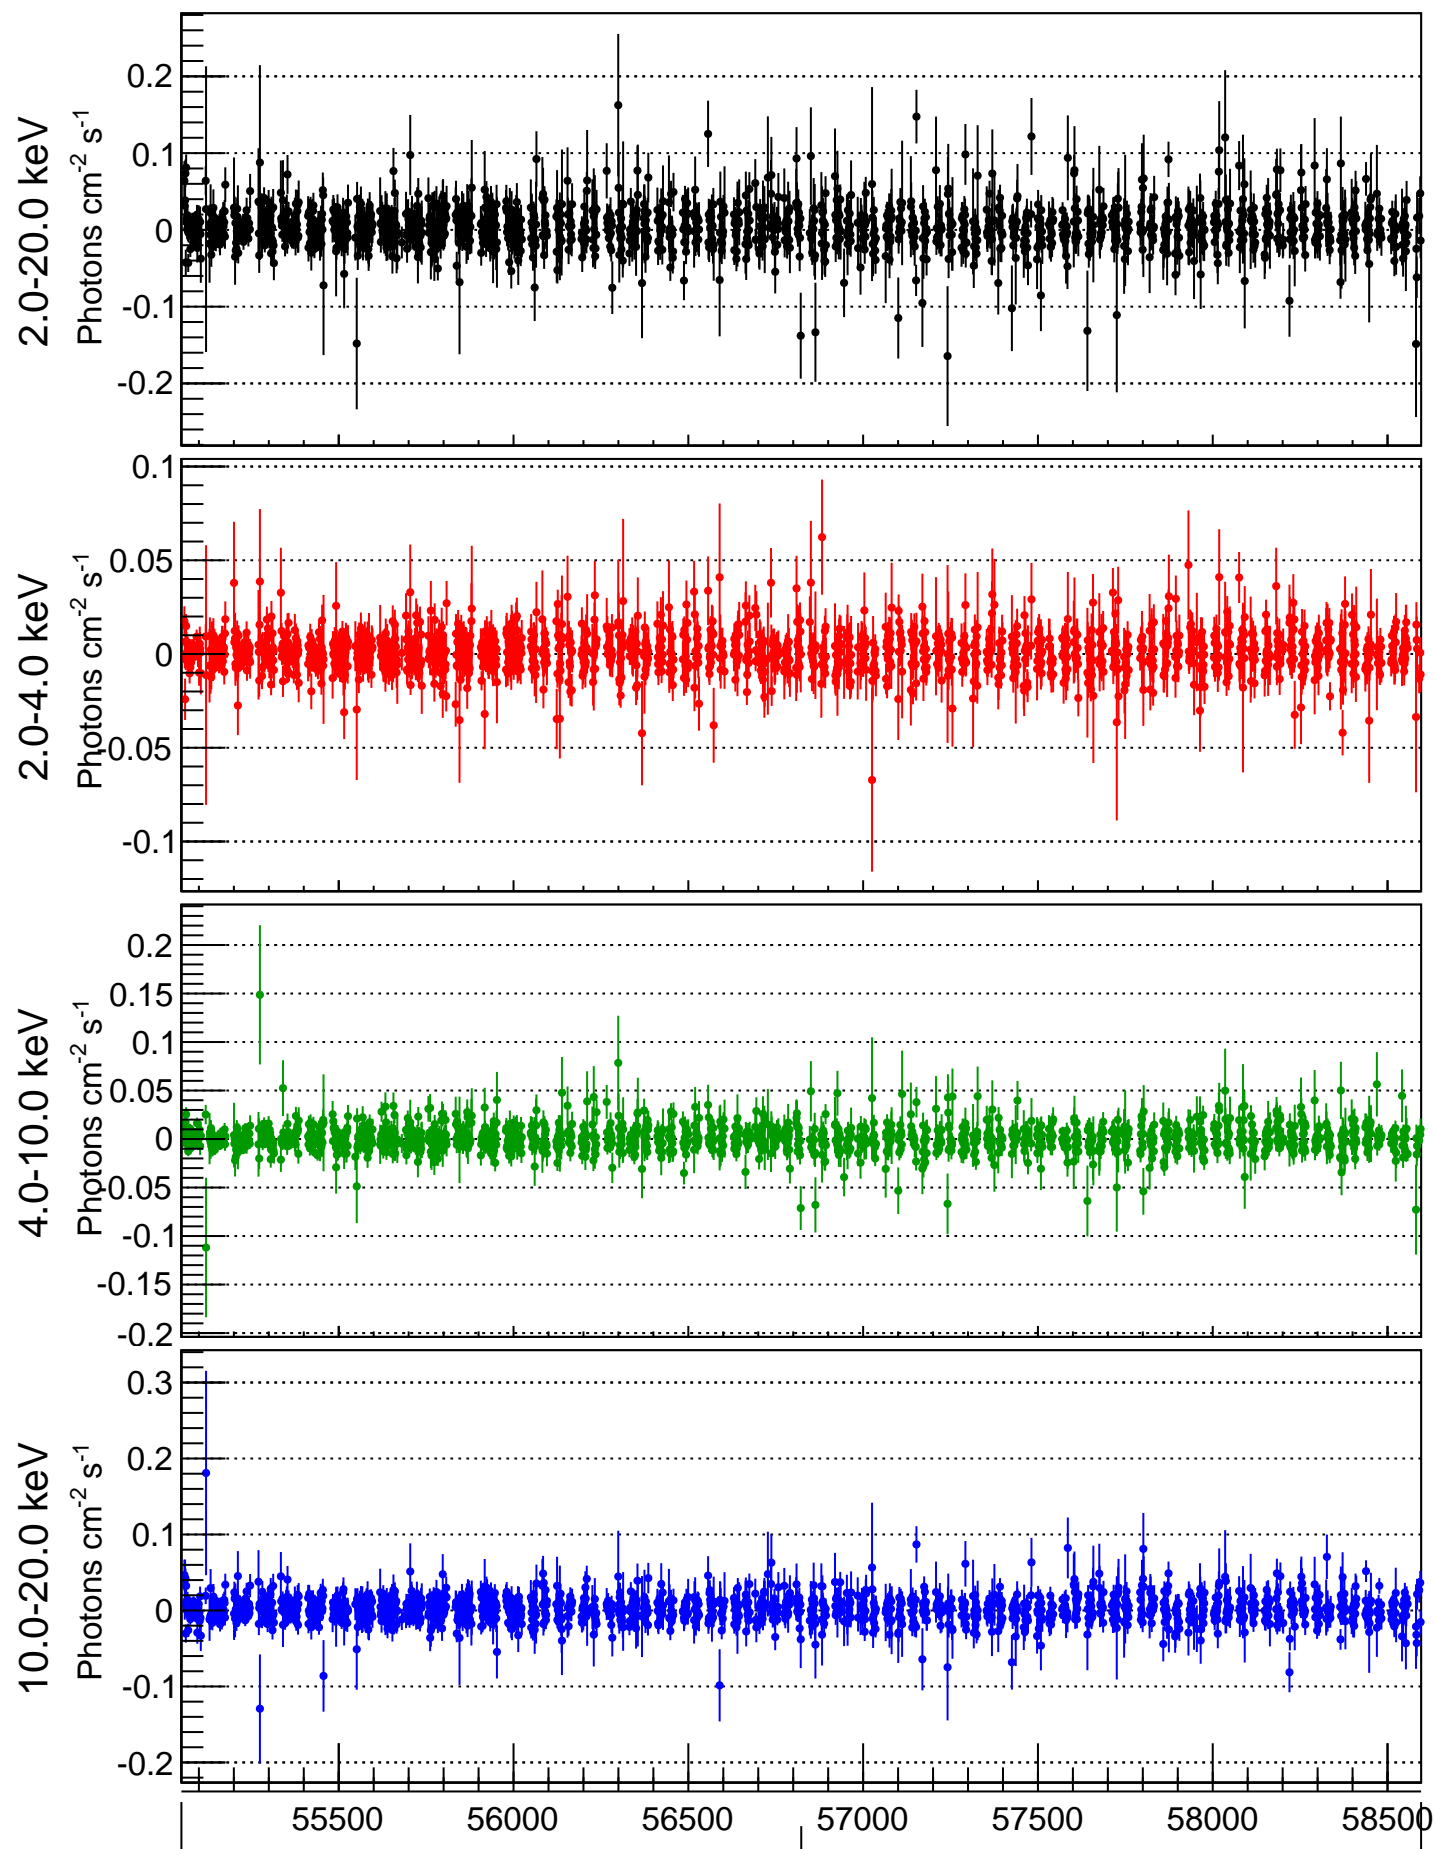

2MASX J21383340+3205060

binsize=24.0h

2009-08-07

2019-04-23