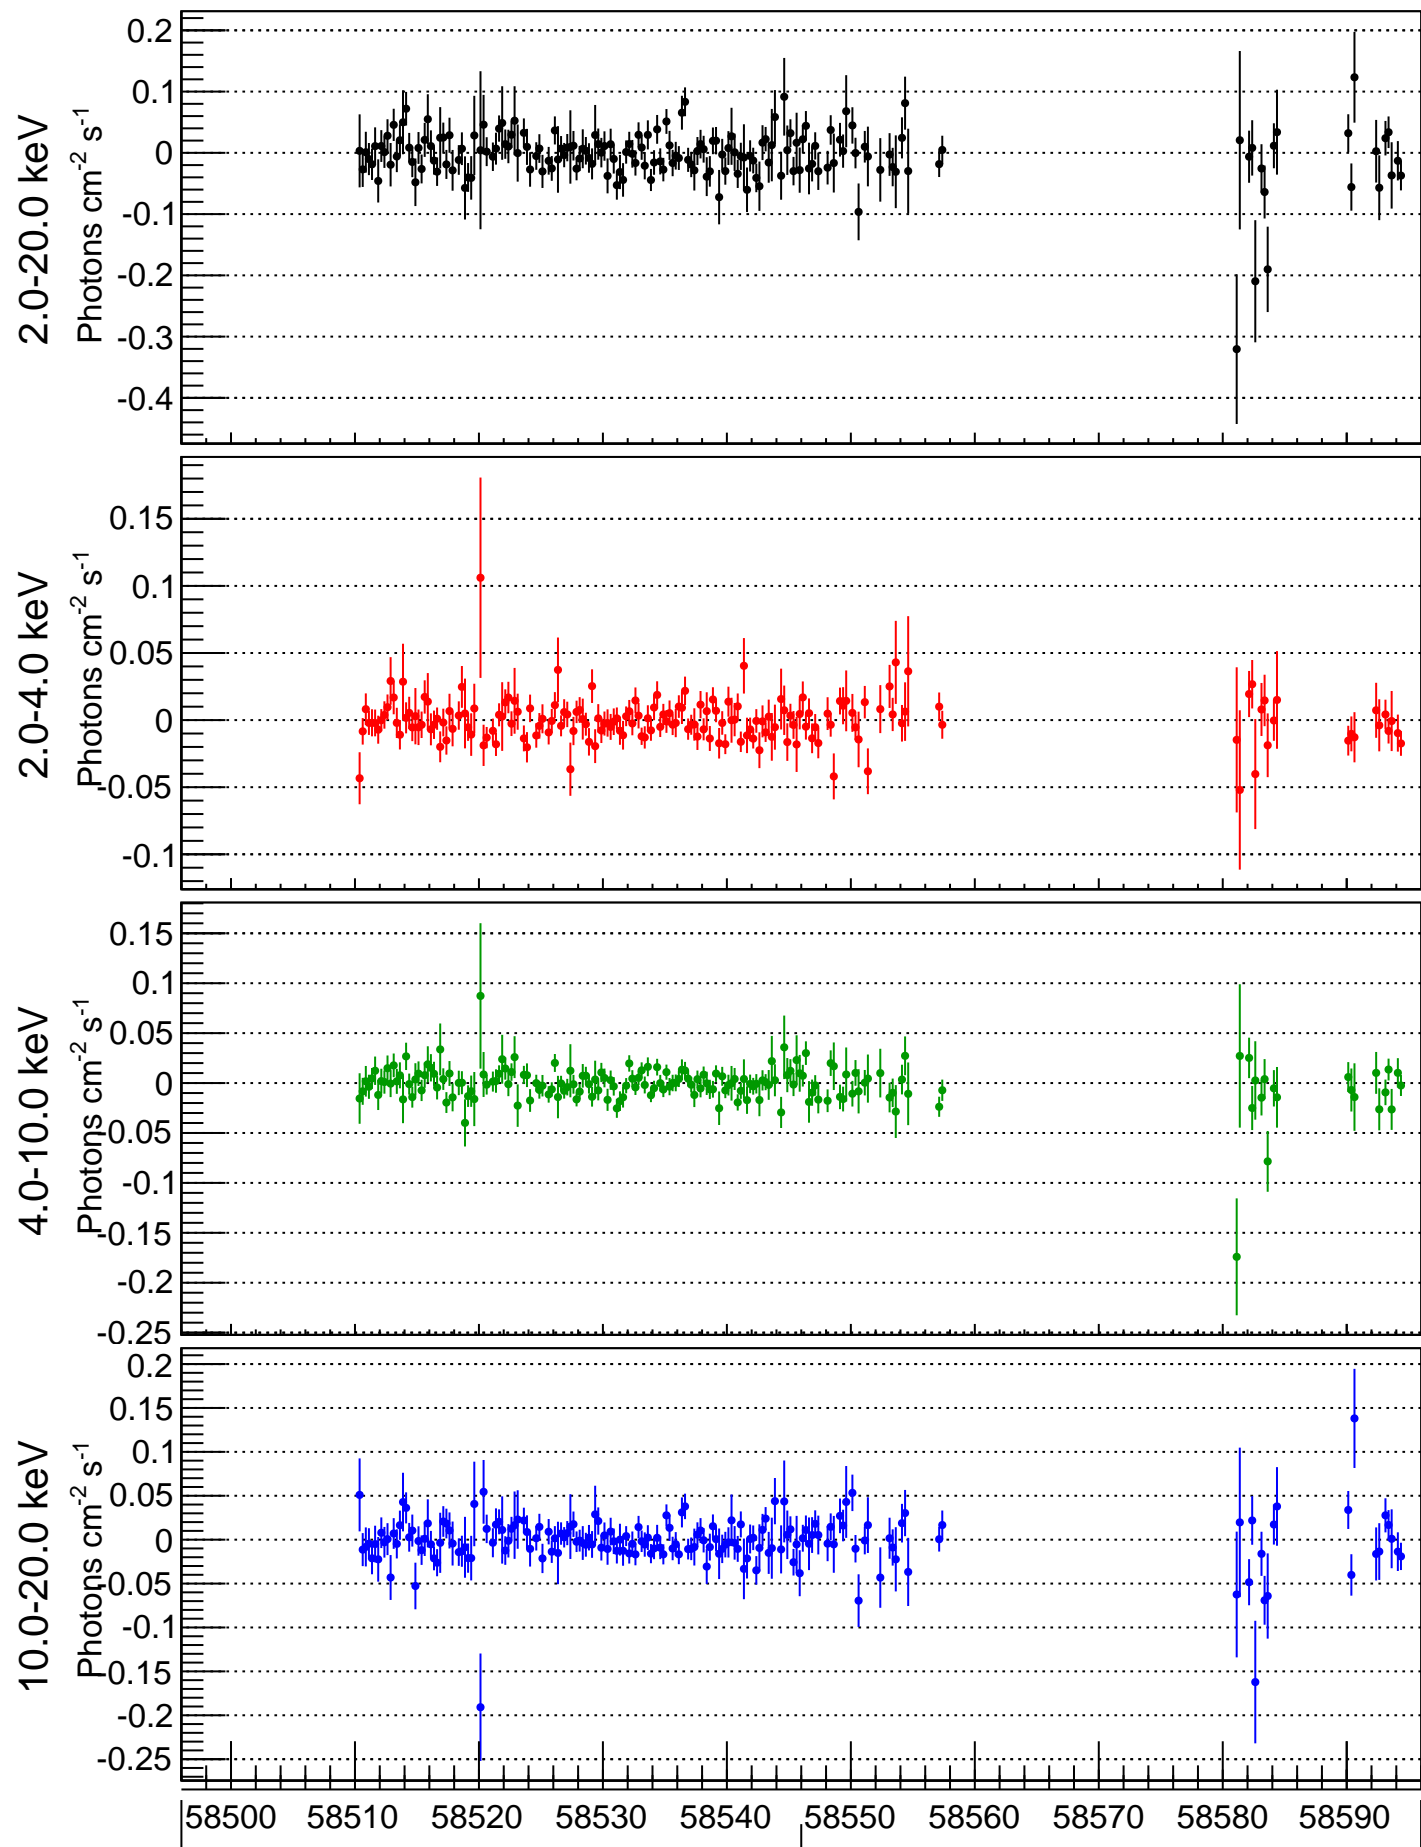

2MASX J21383340+3205060

binsize=6.0h

2019-01-13

2019-04-23