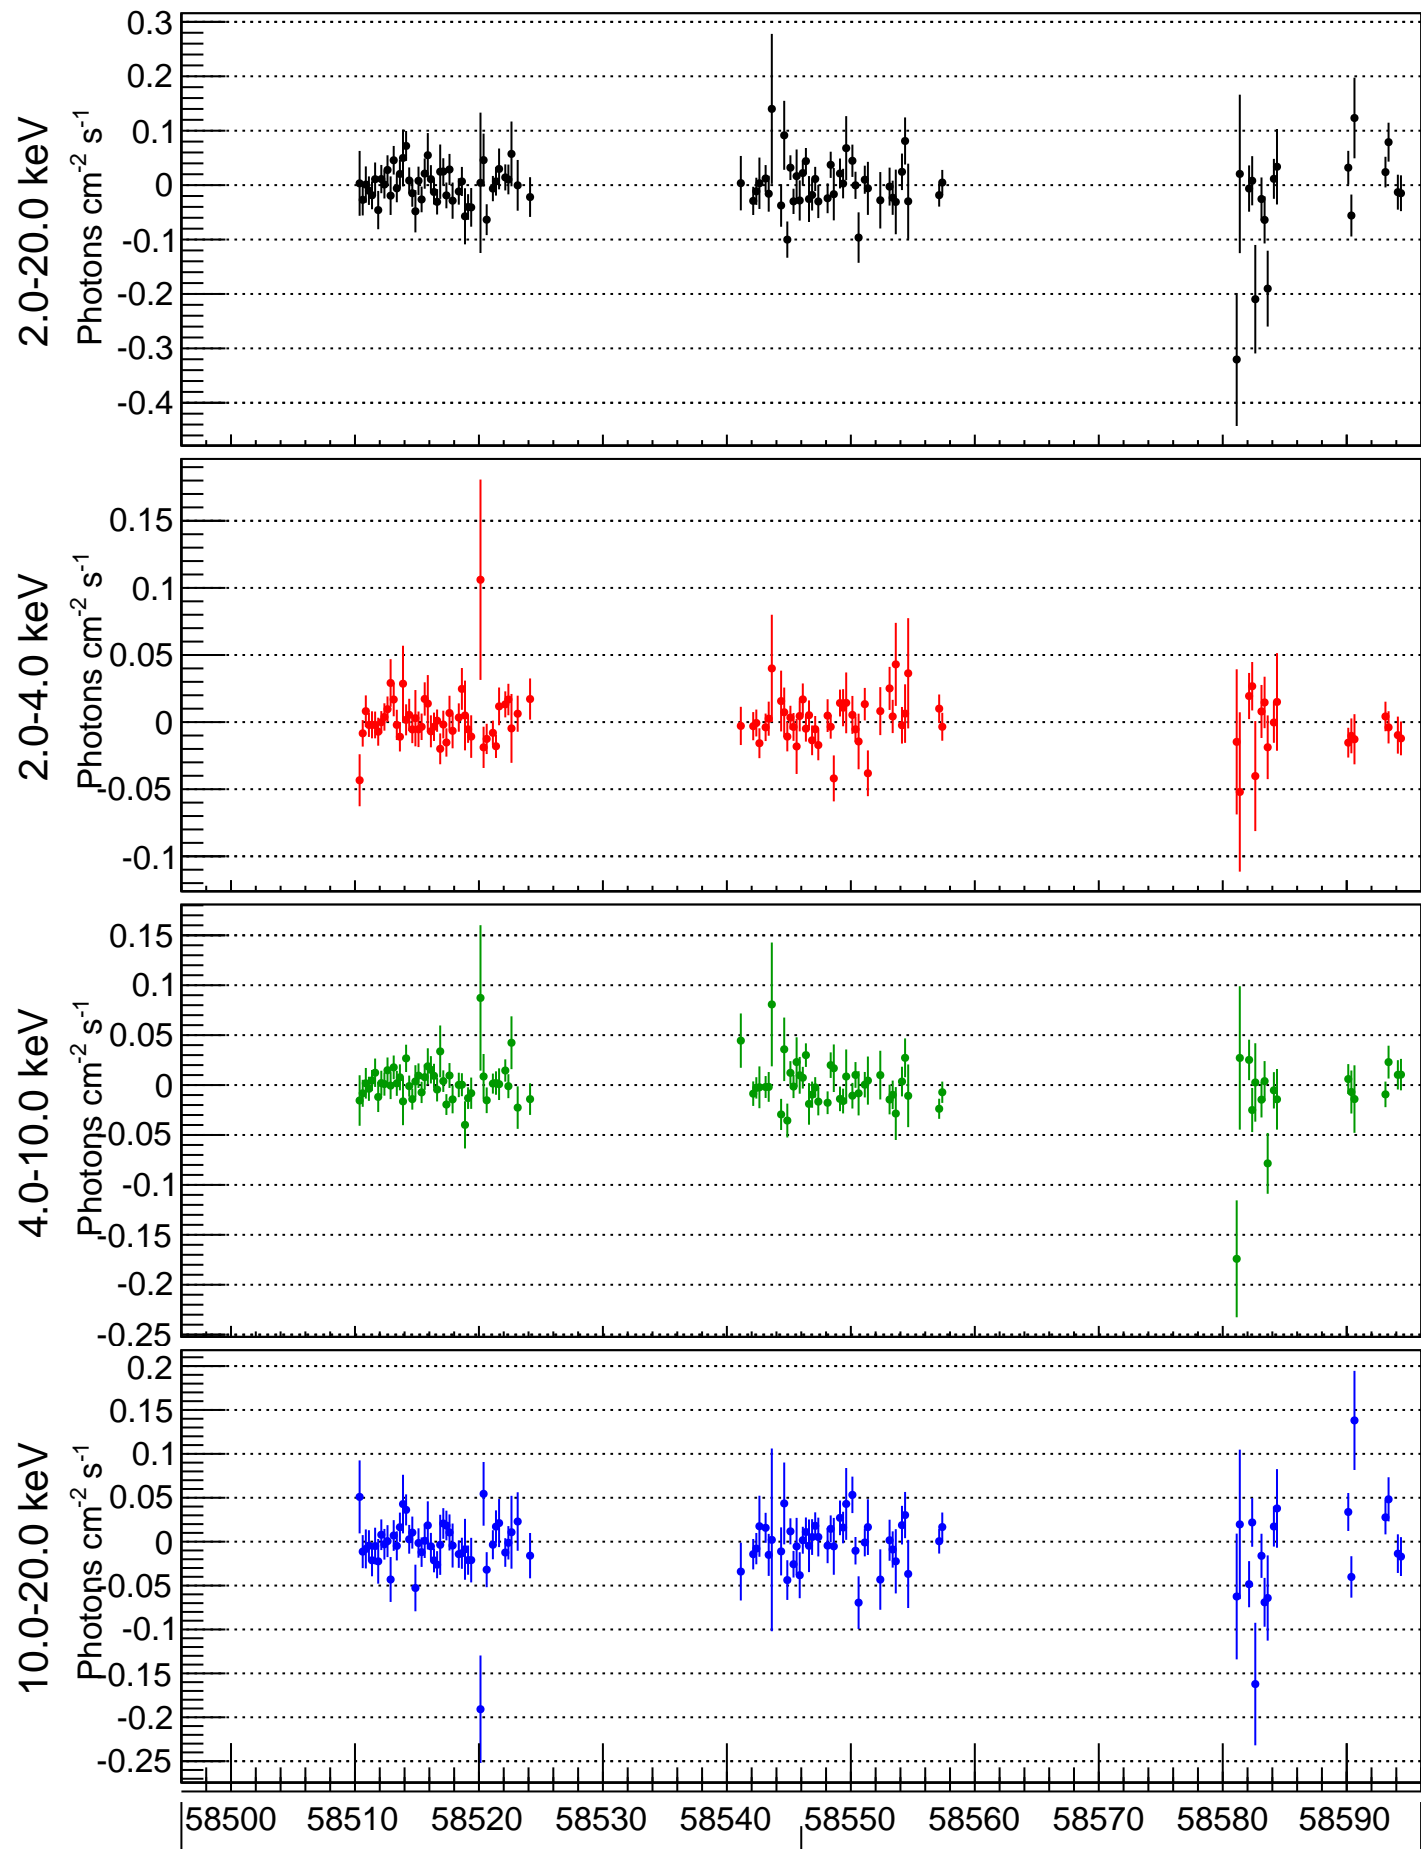

2MASX J21383340+3205060

binsize=6.0h

2019-01-13

2019-04-23