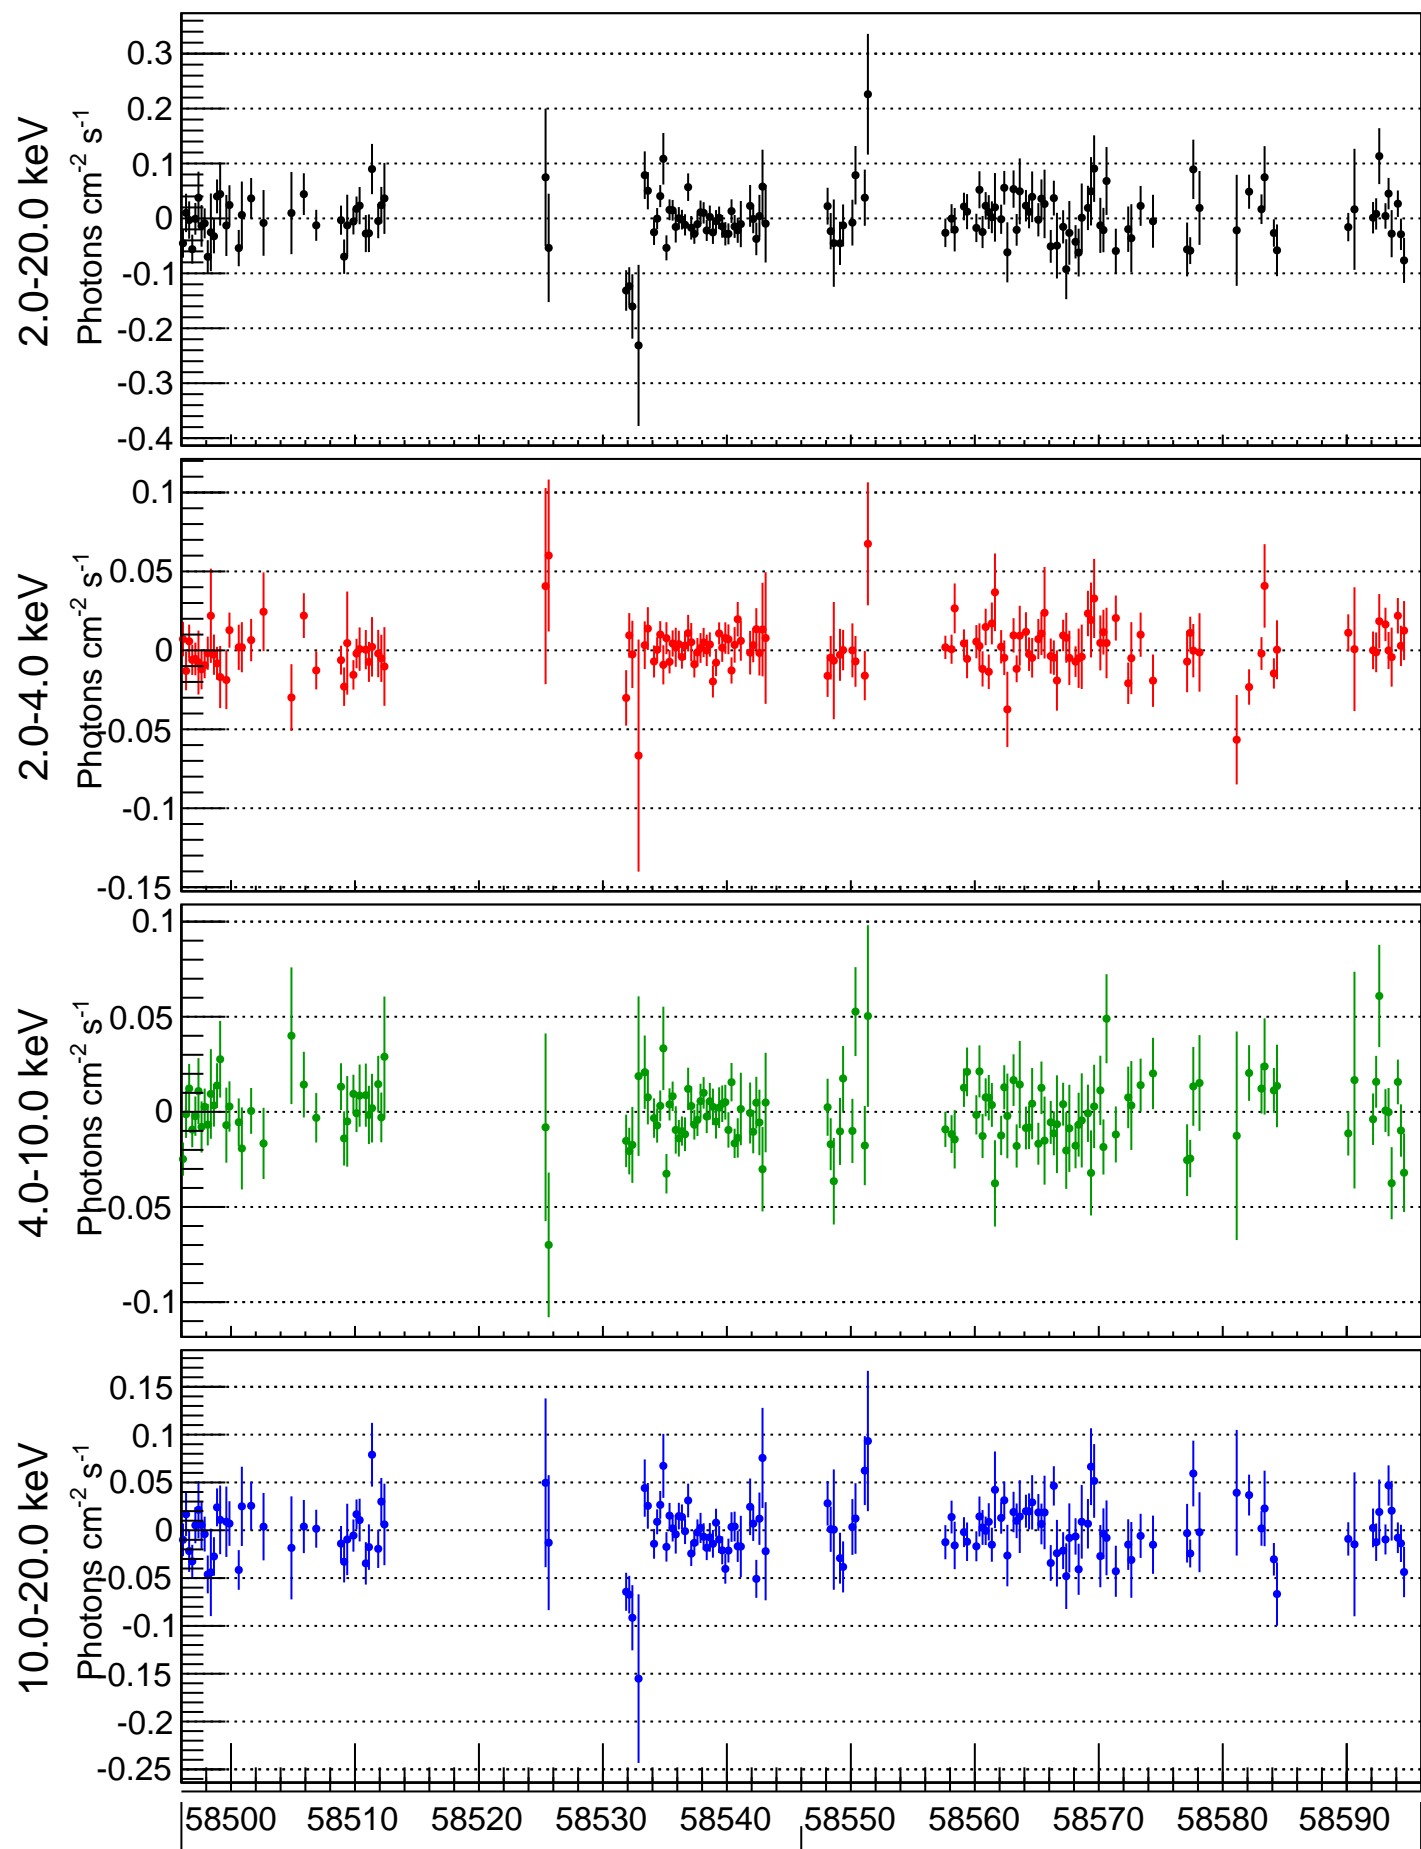

ESO 533-2

binsize=6.0h

2019-01-13

2019-04-23