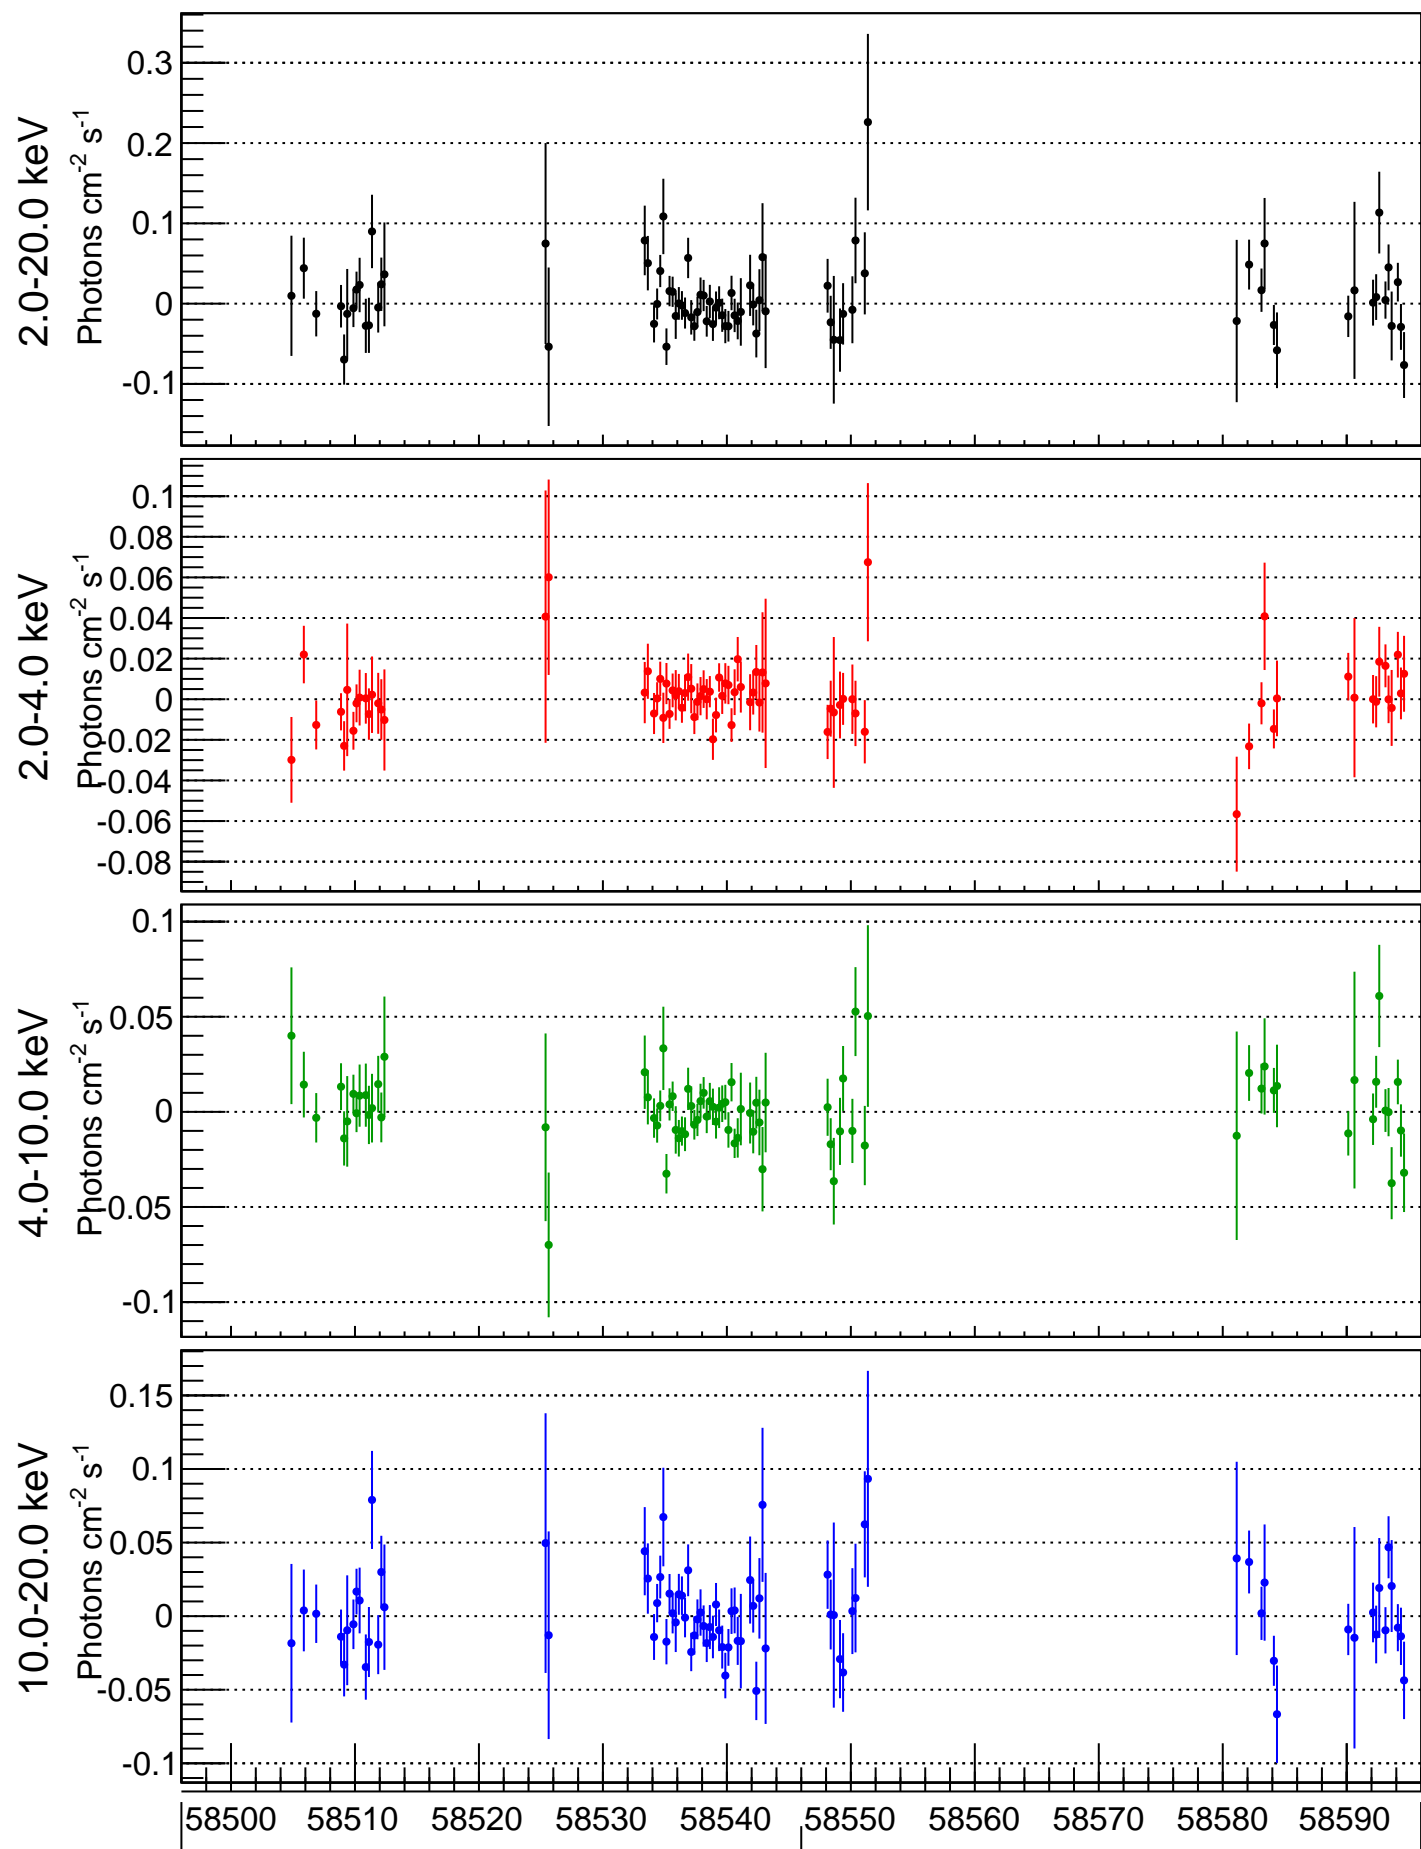

ESO 533-2

binsize=6.0h

2019-01-13

2019-04-23