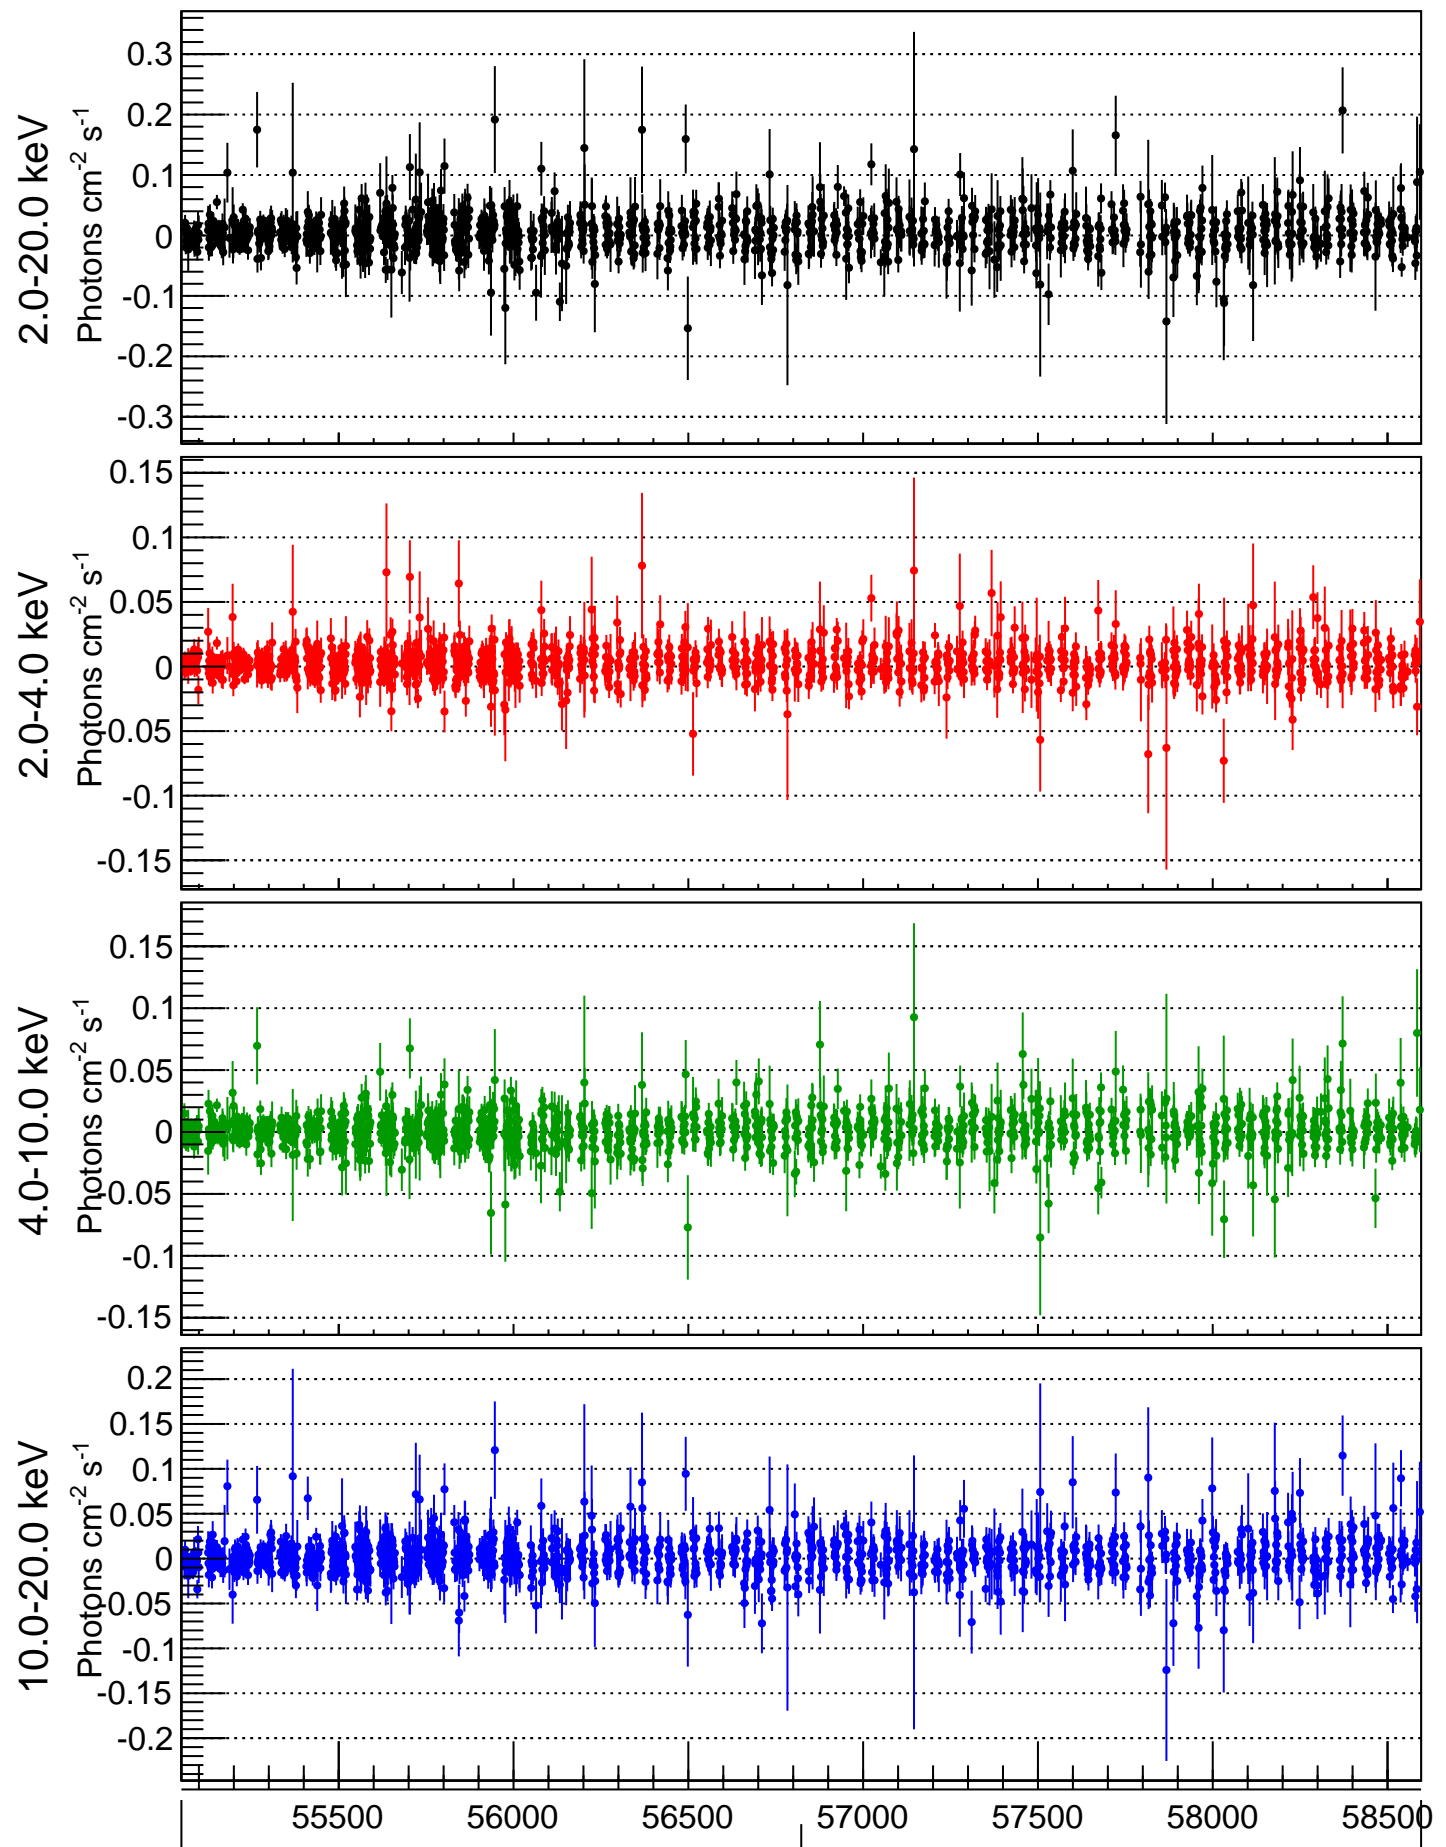

1ES 2321+419

binsize=24.0h

2009-08-07

2019-04-23