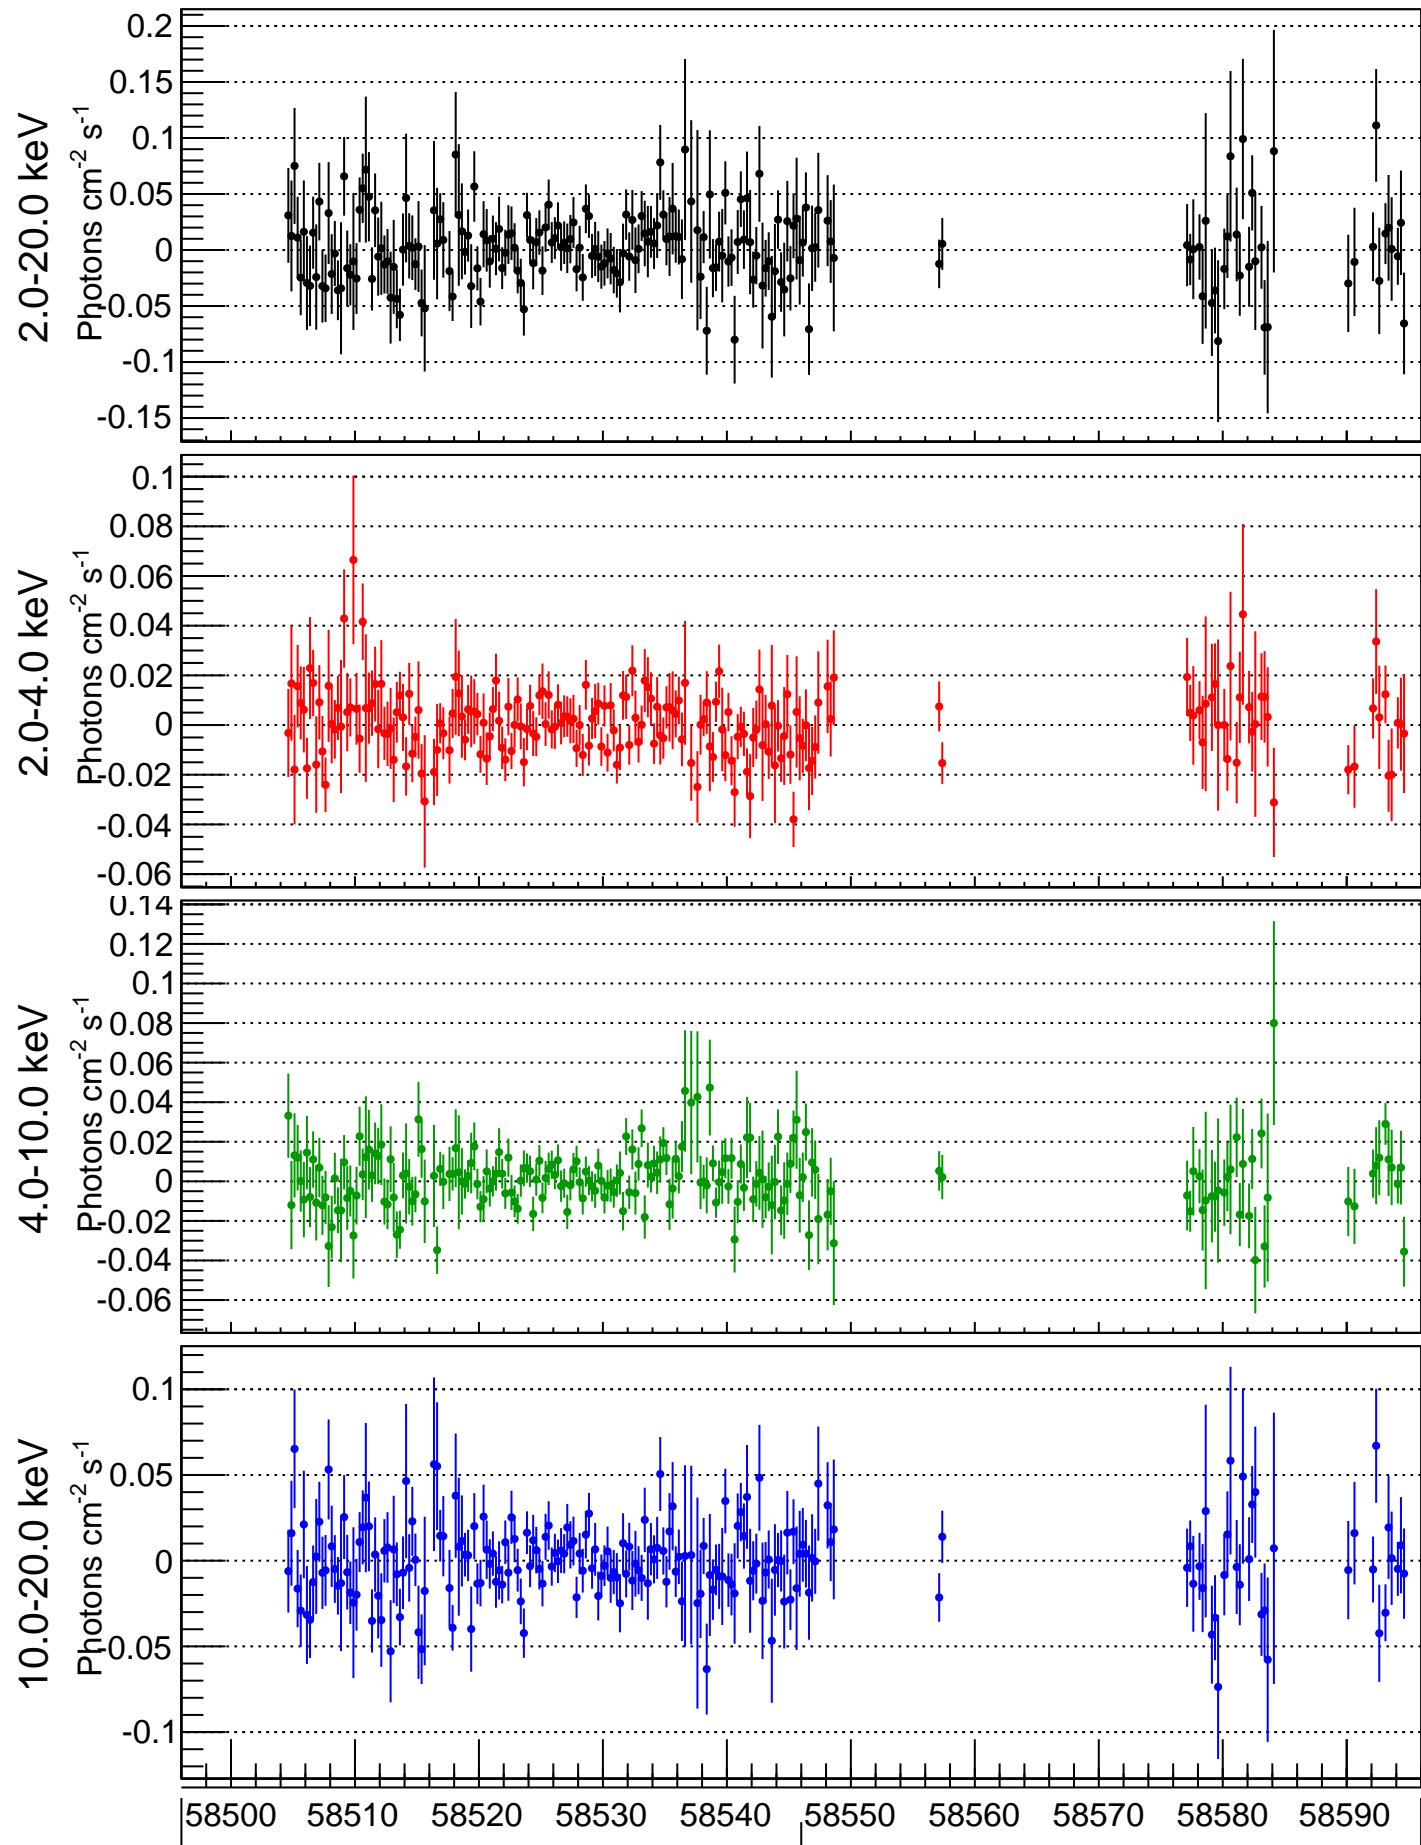

1ES 2321+419

binsize=6.0h

2019-01-13

2019-04-23