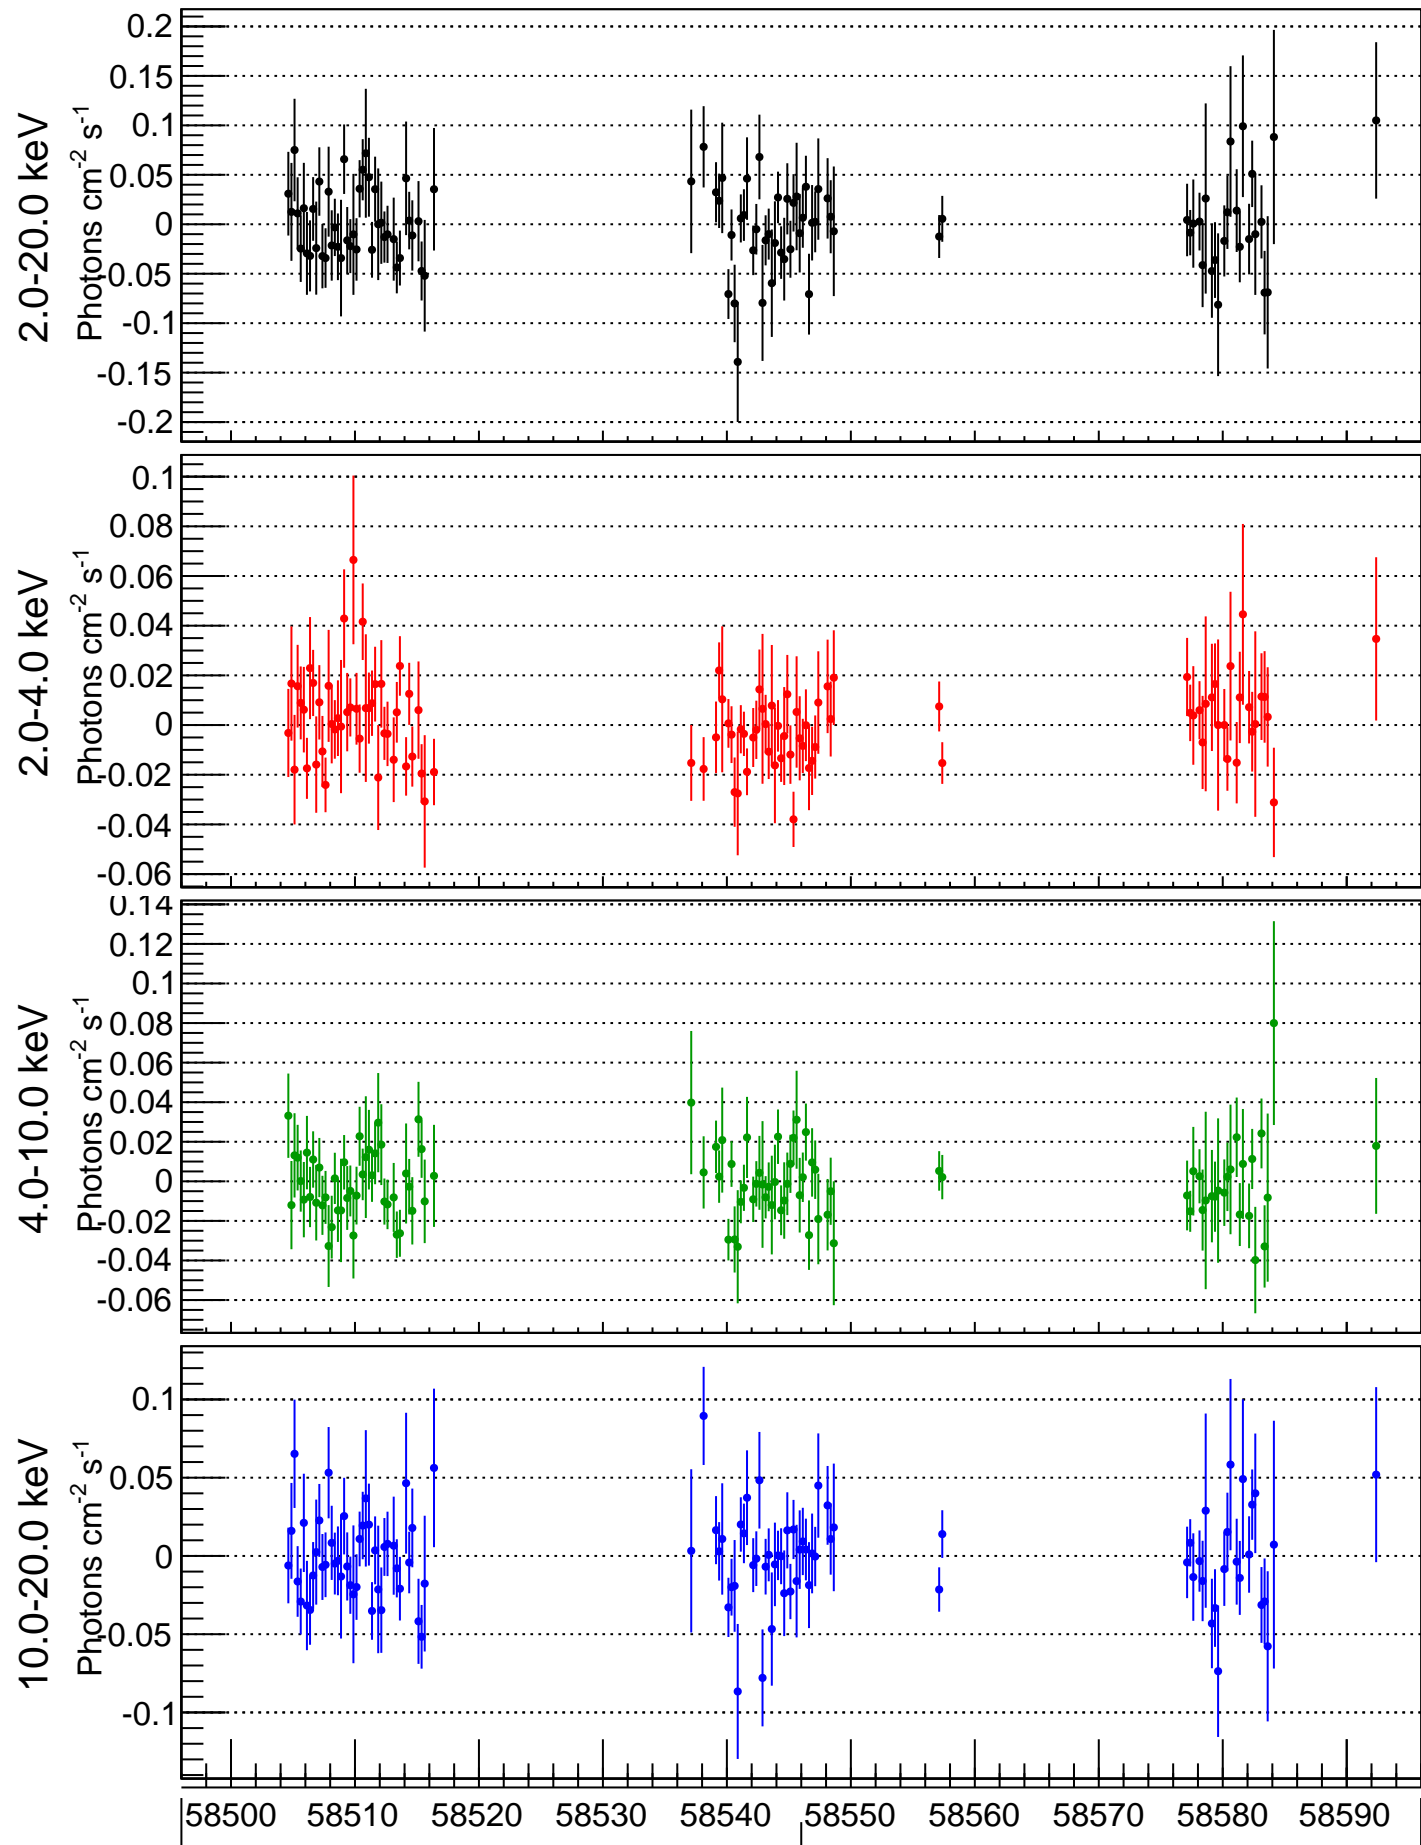

1ES 2321+419

binsize=6.0h

2019-01-13

2019-04-23