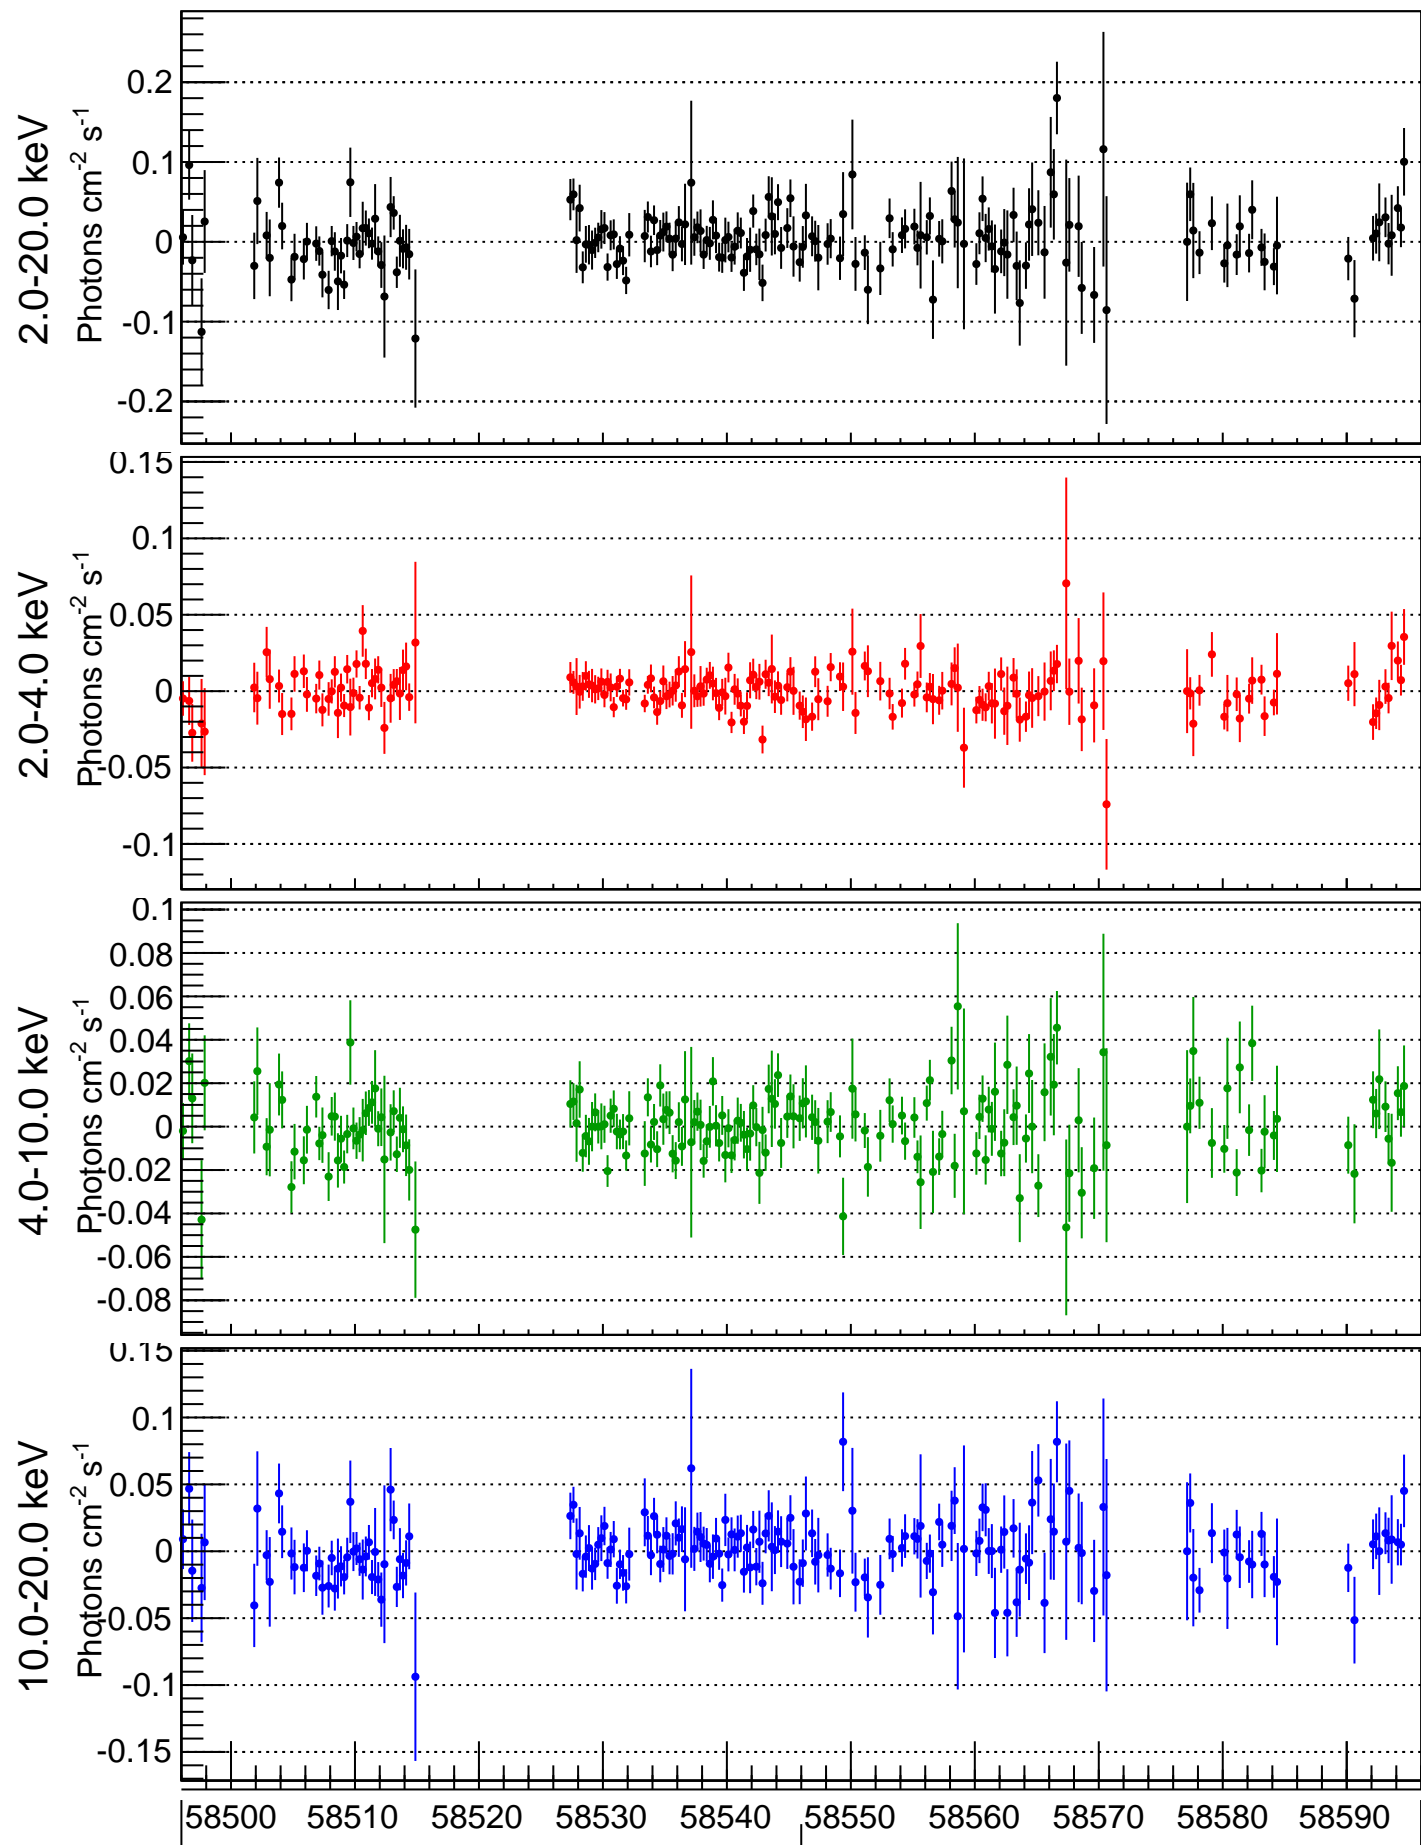

QSO B2356-309

binsize=6.0h

2019-01-13

2019-04-23