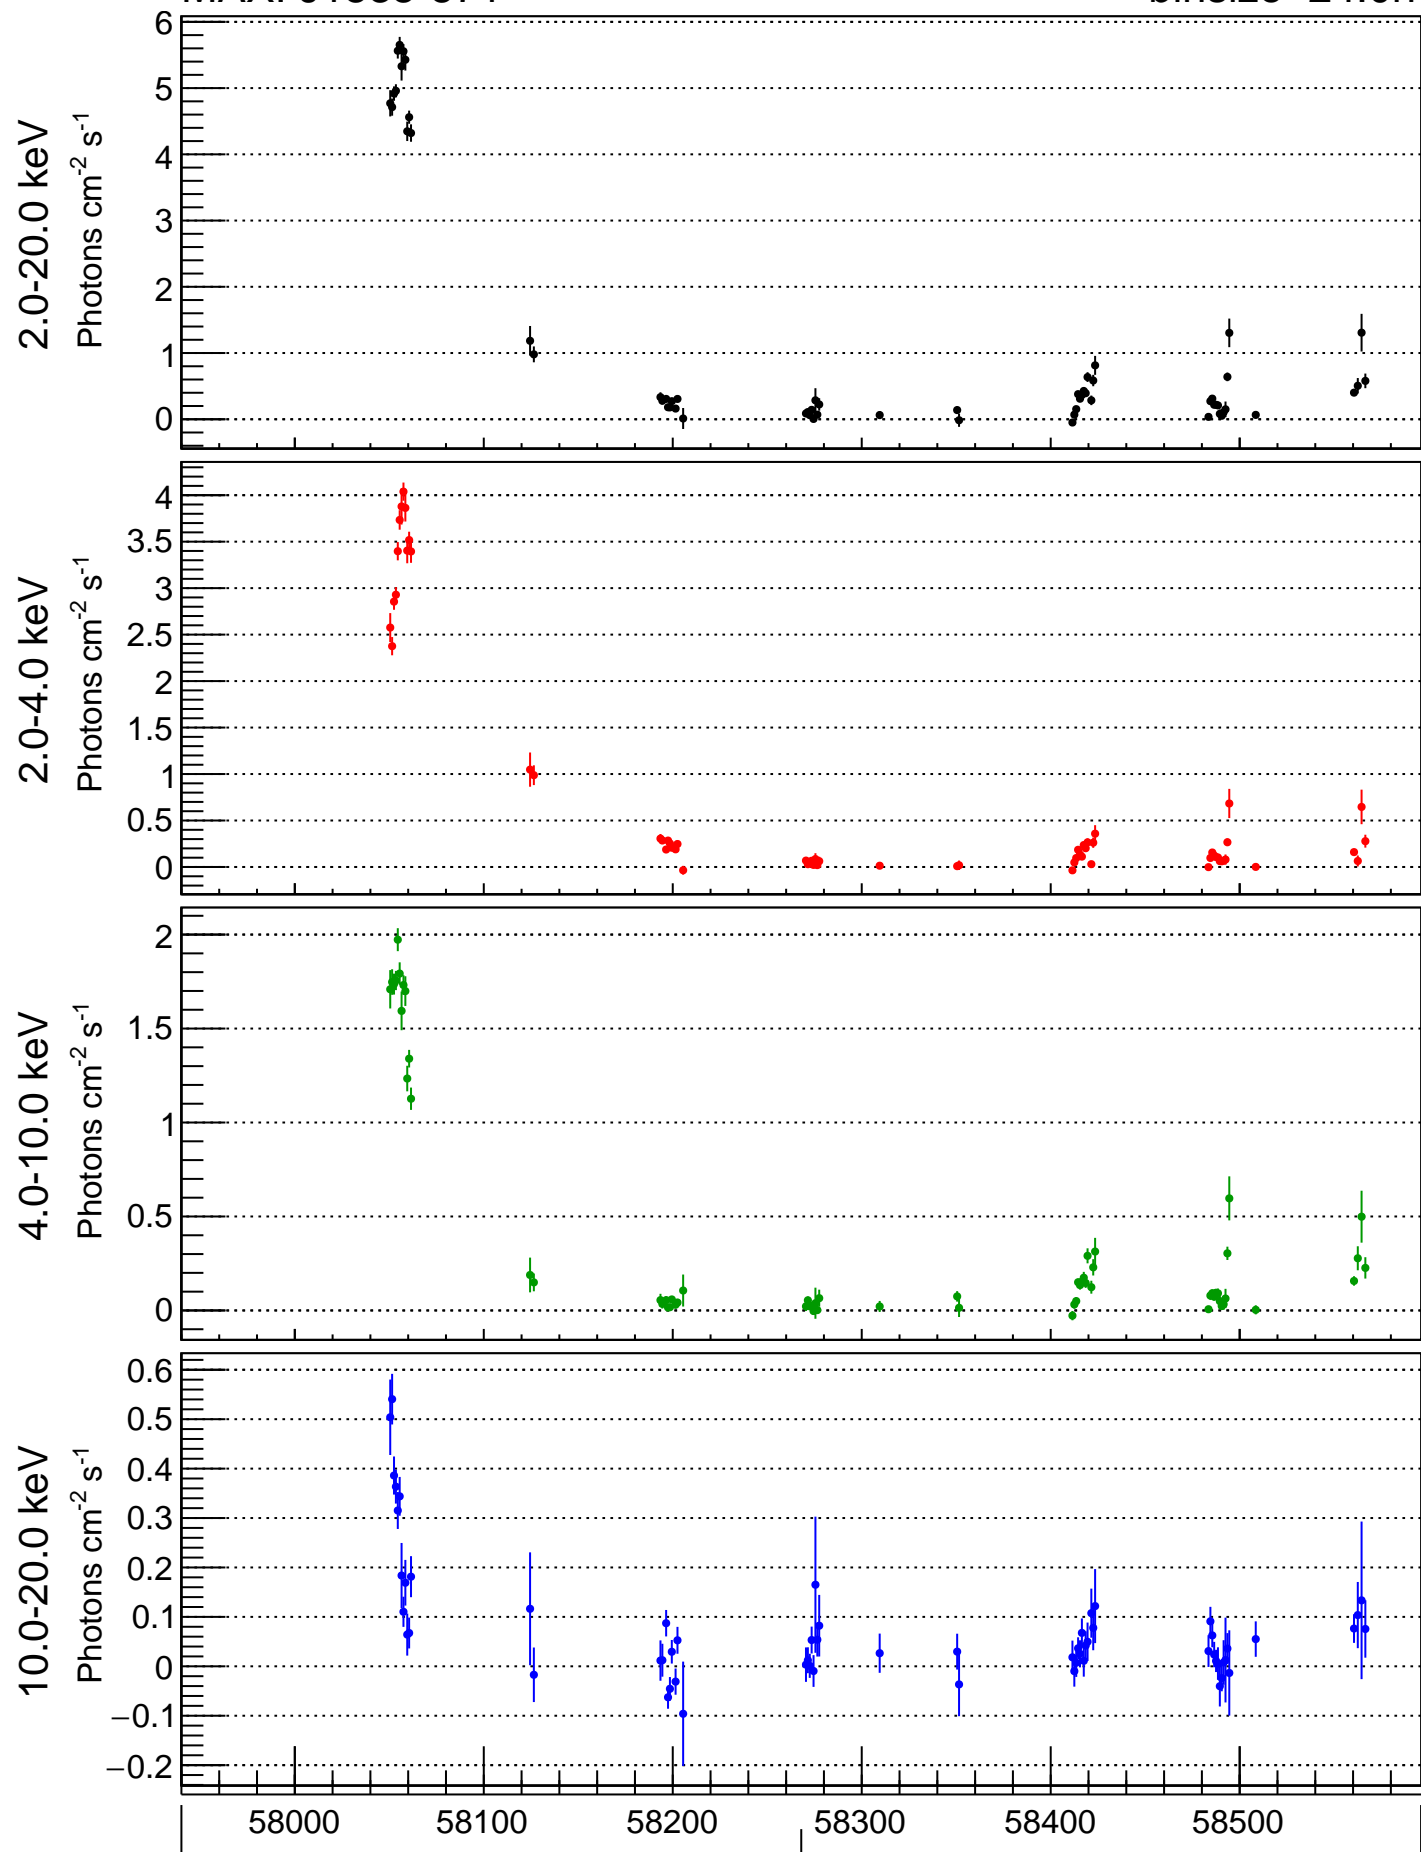

MAXI J1535-571

binsize=24.0h

2017-07-06

2019-04-23