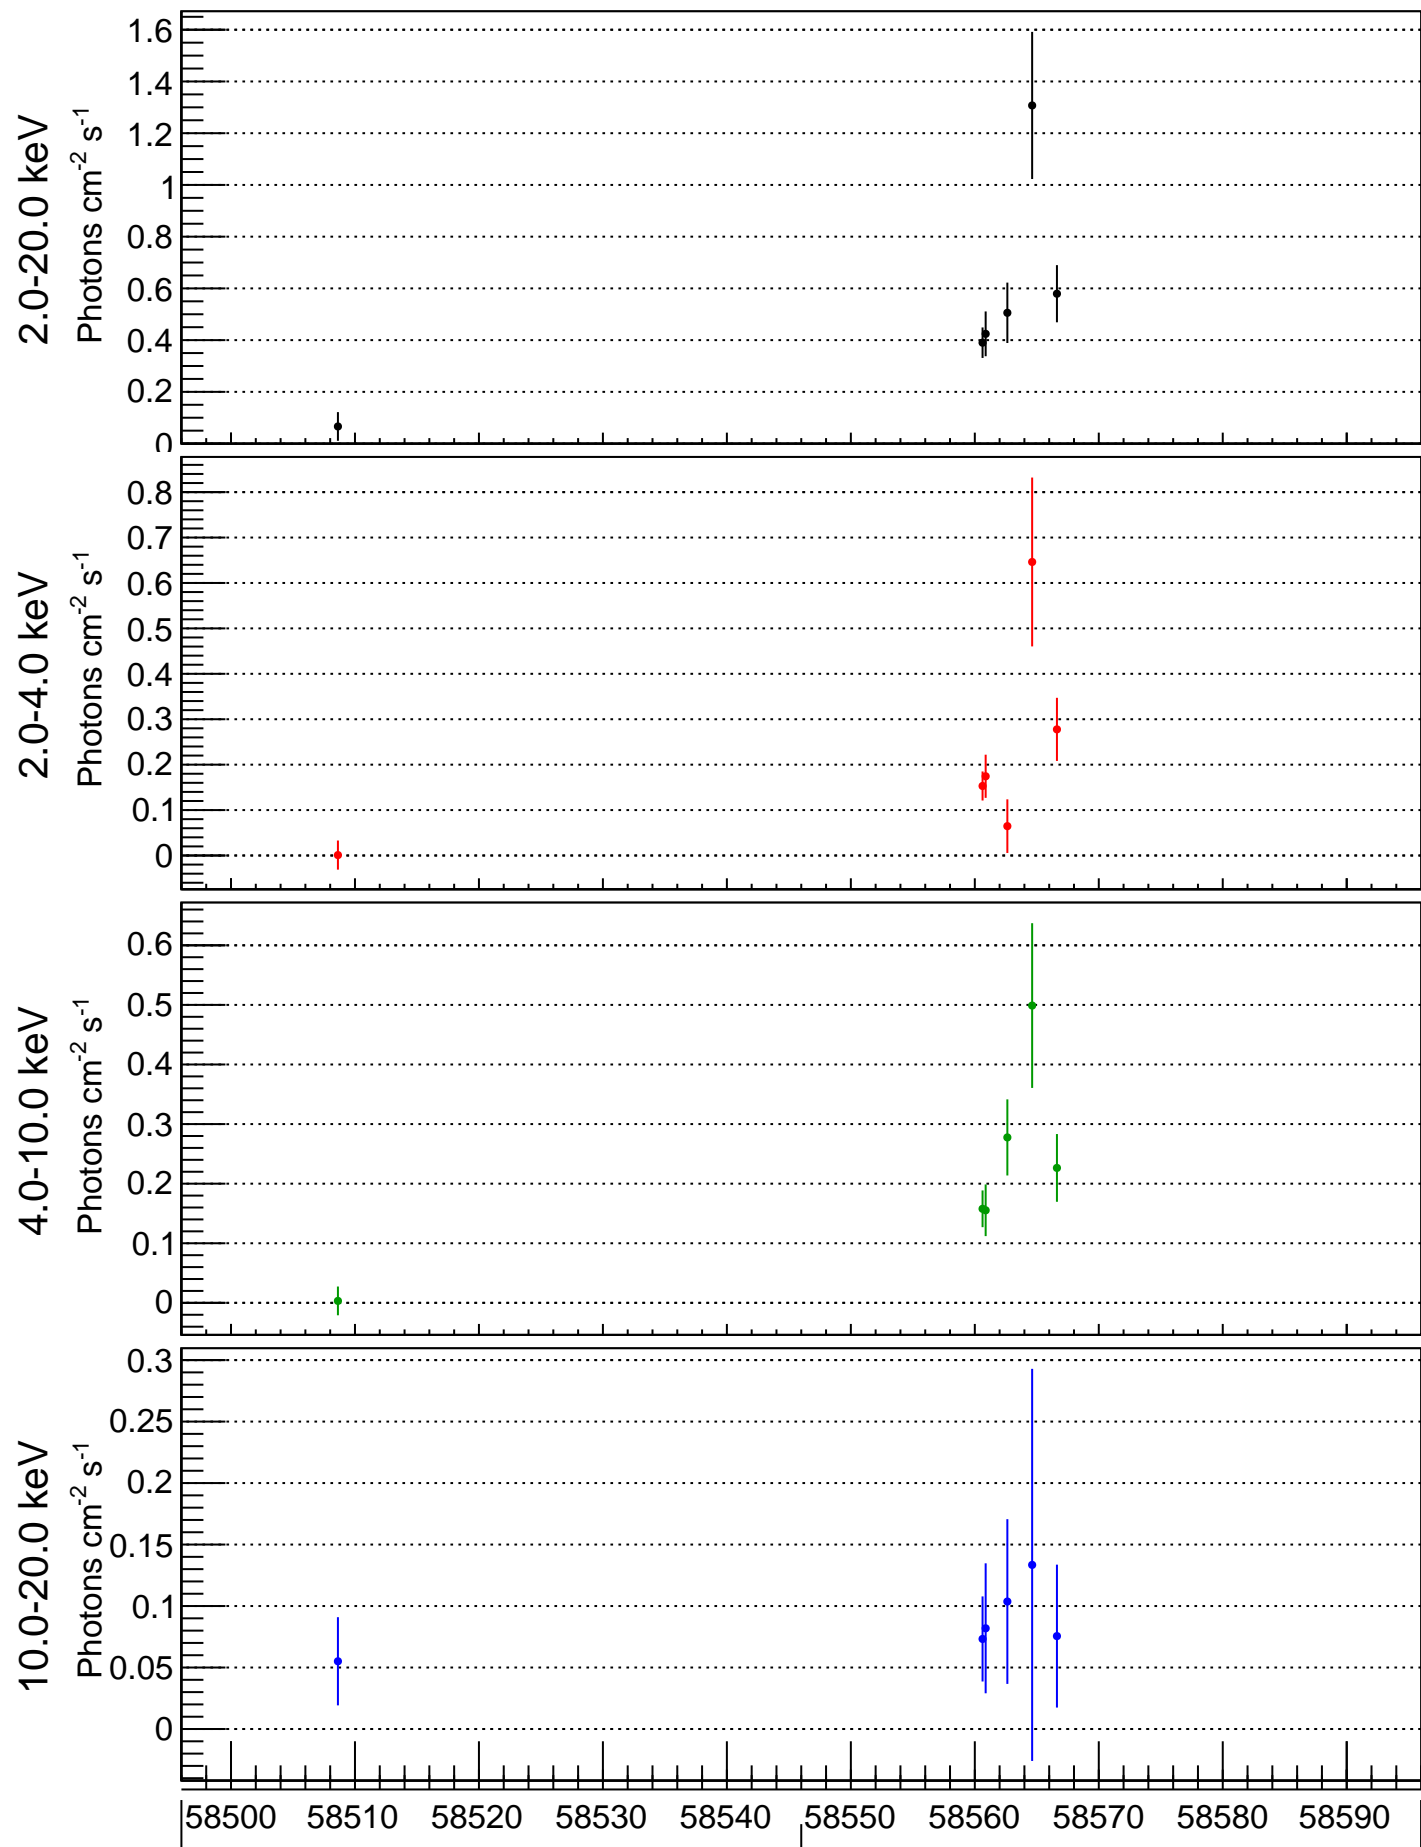

MAXI J1535-571

binsize=6.0h

2019-01-13

2019-04-23