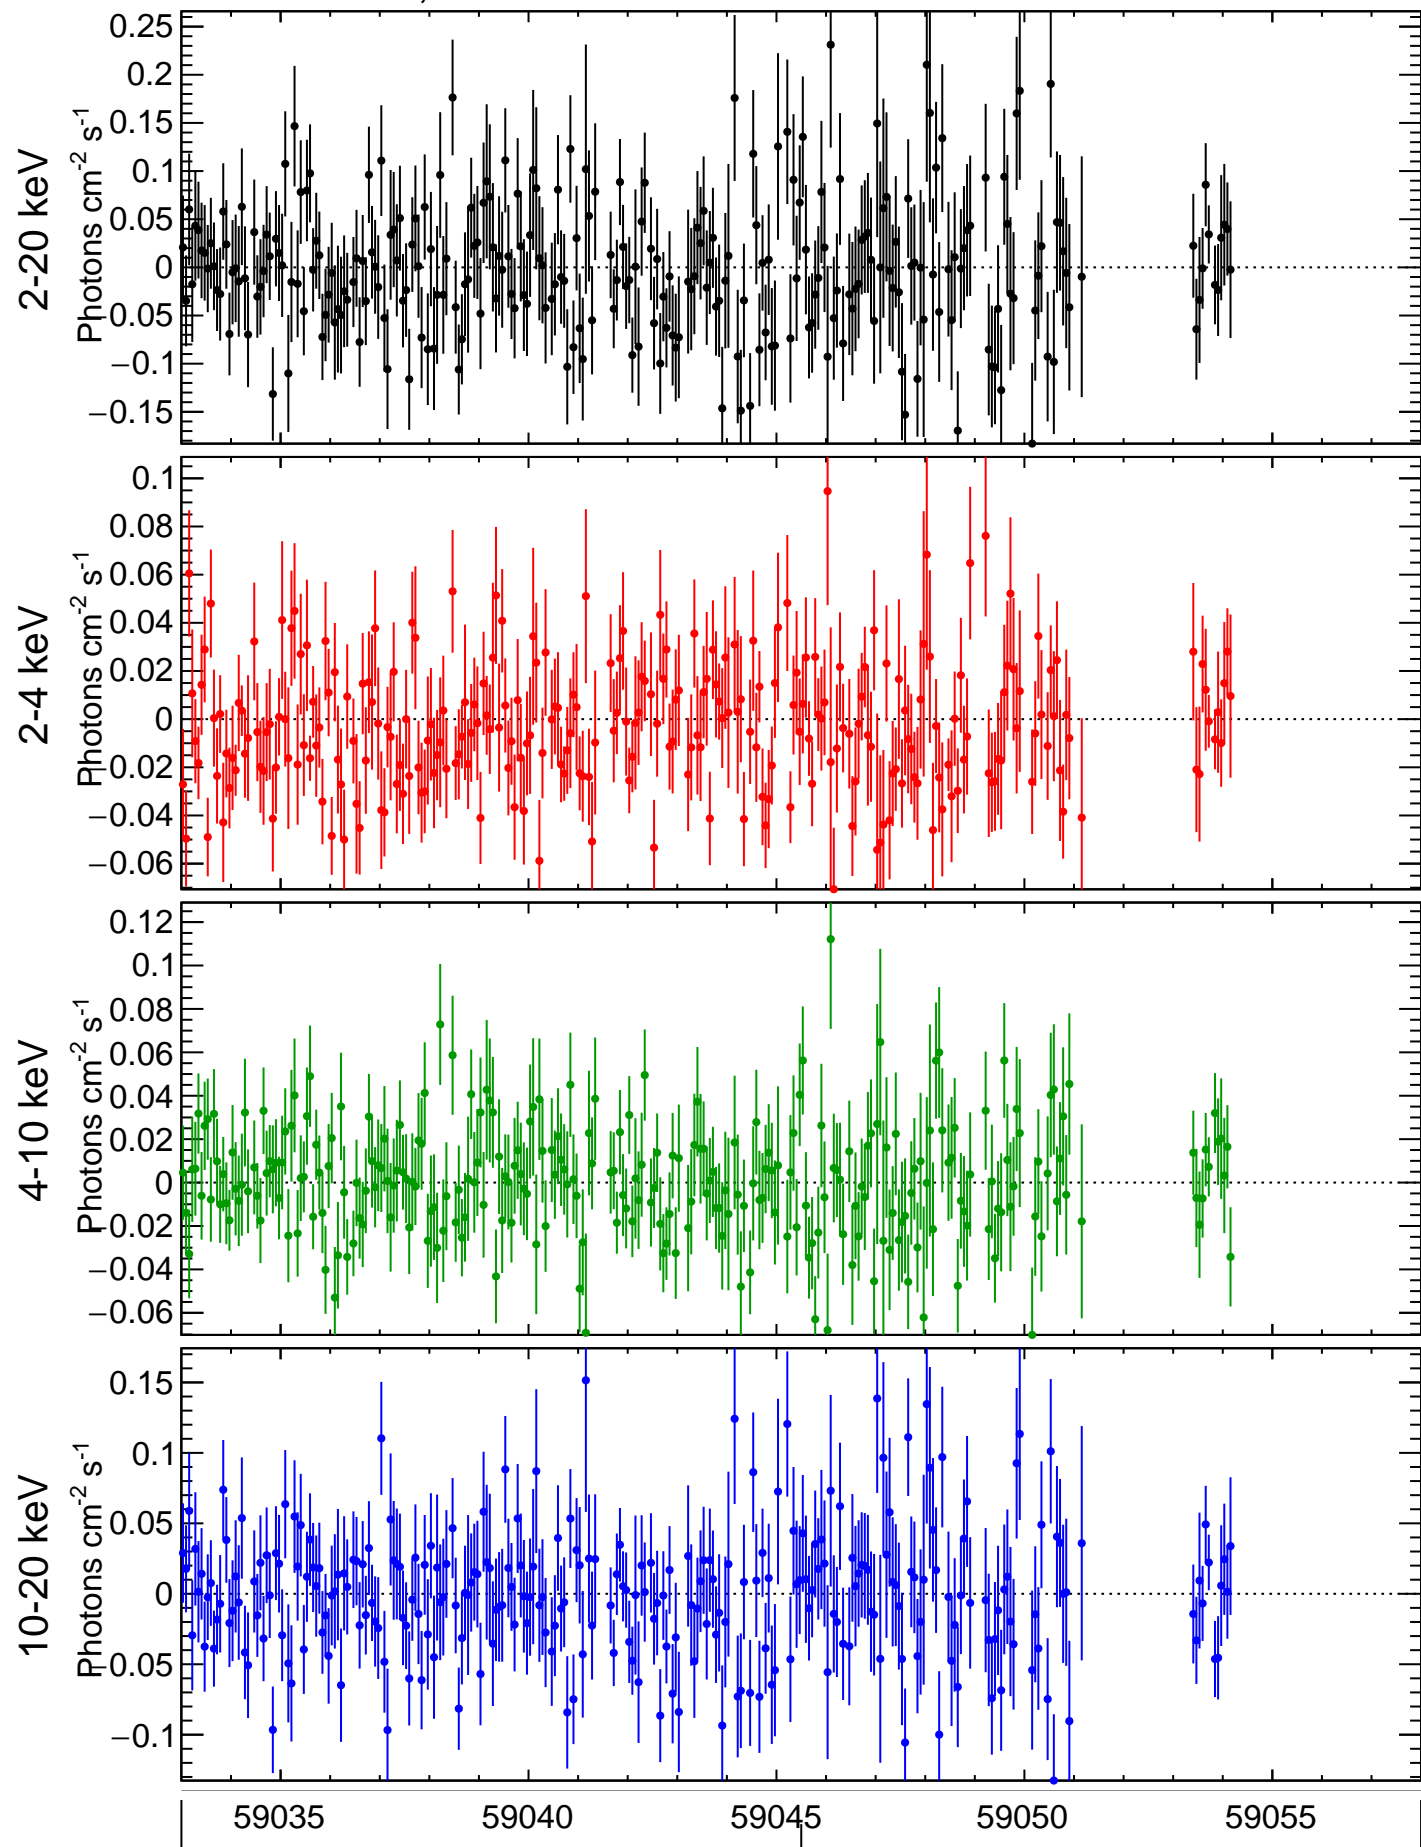

4U 0115+63, V635 Cas

binsize=1.5h

2020-07-03

2020-07-28