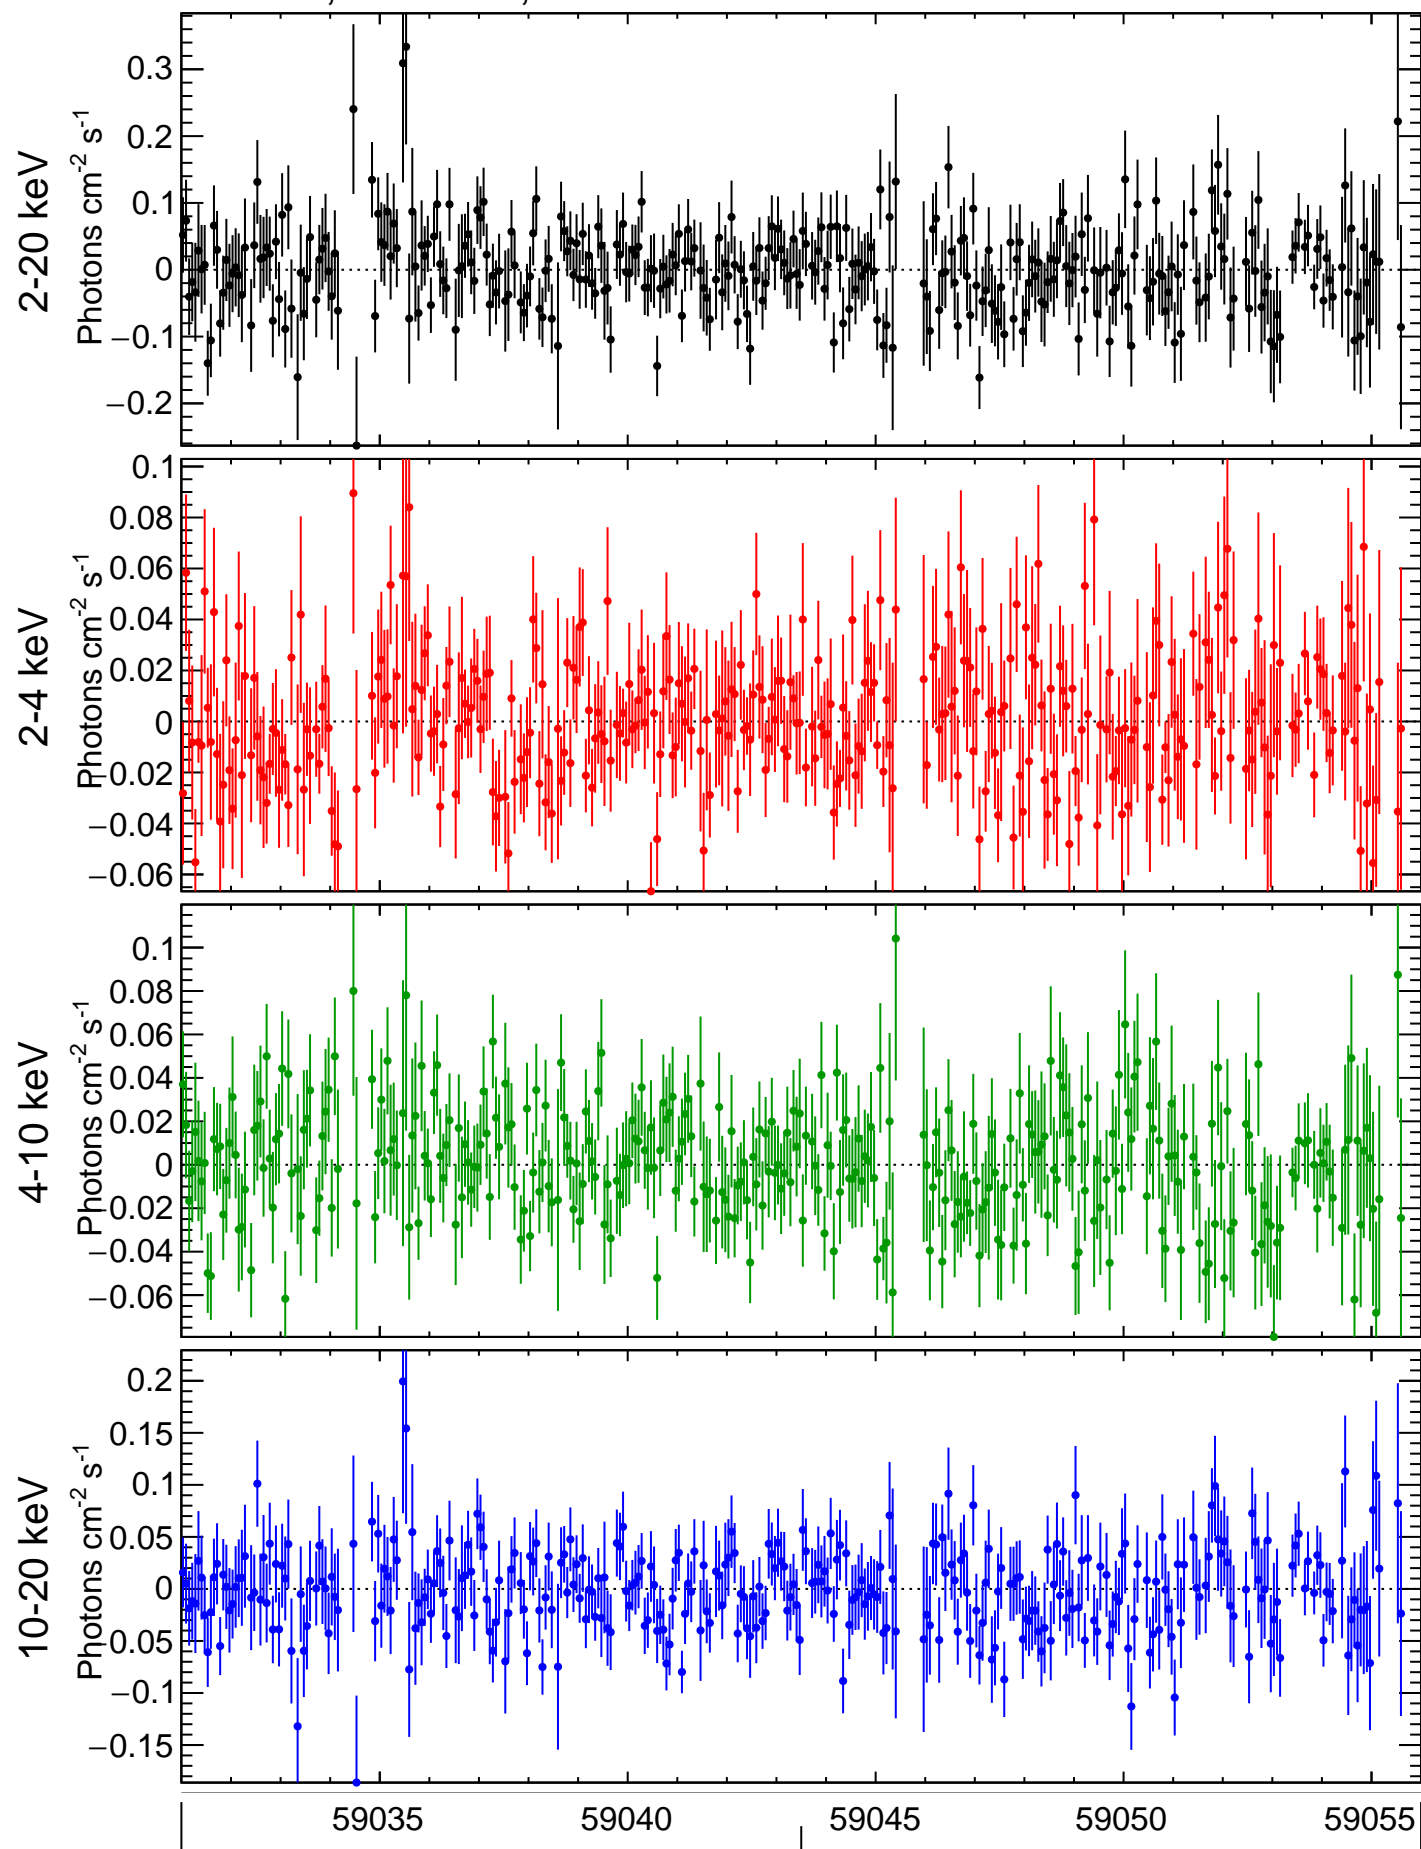

AR Psc, HD 8357, 1H 0123+075

binsize=1.5h

2020-07-01

2020-07-26