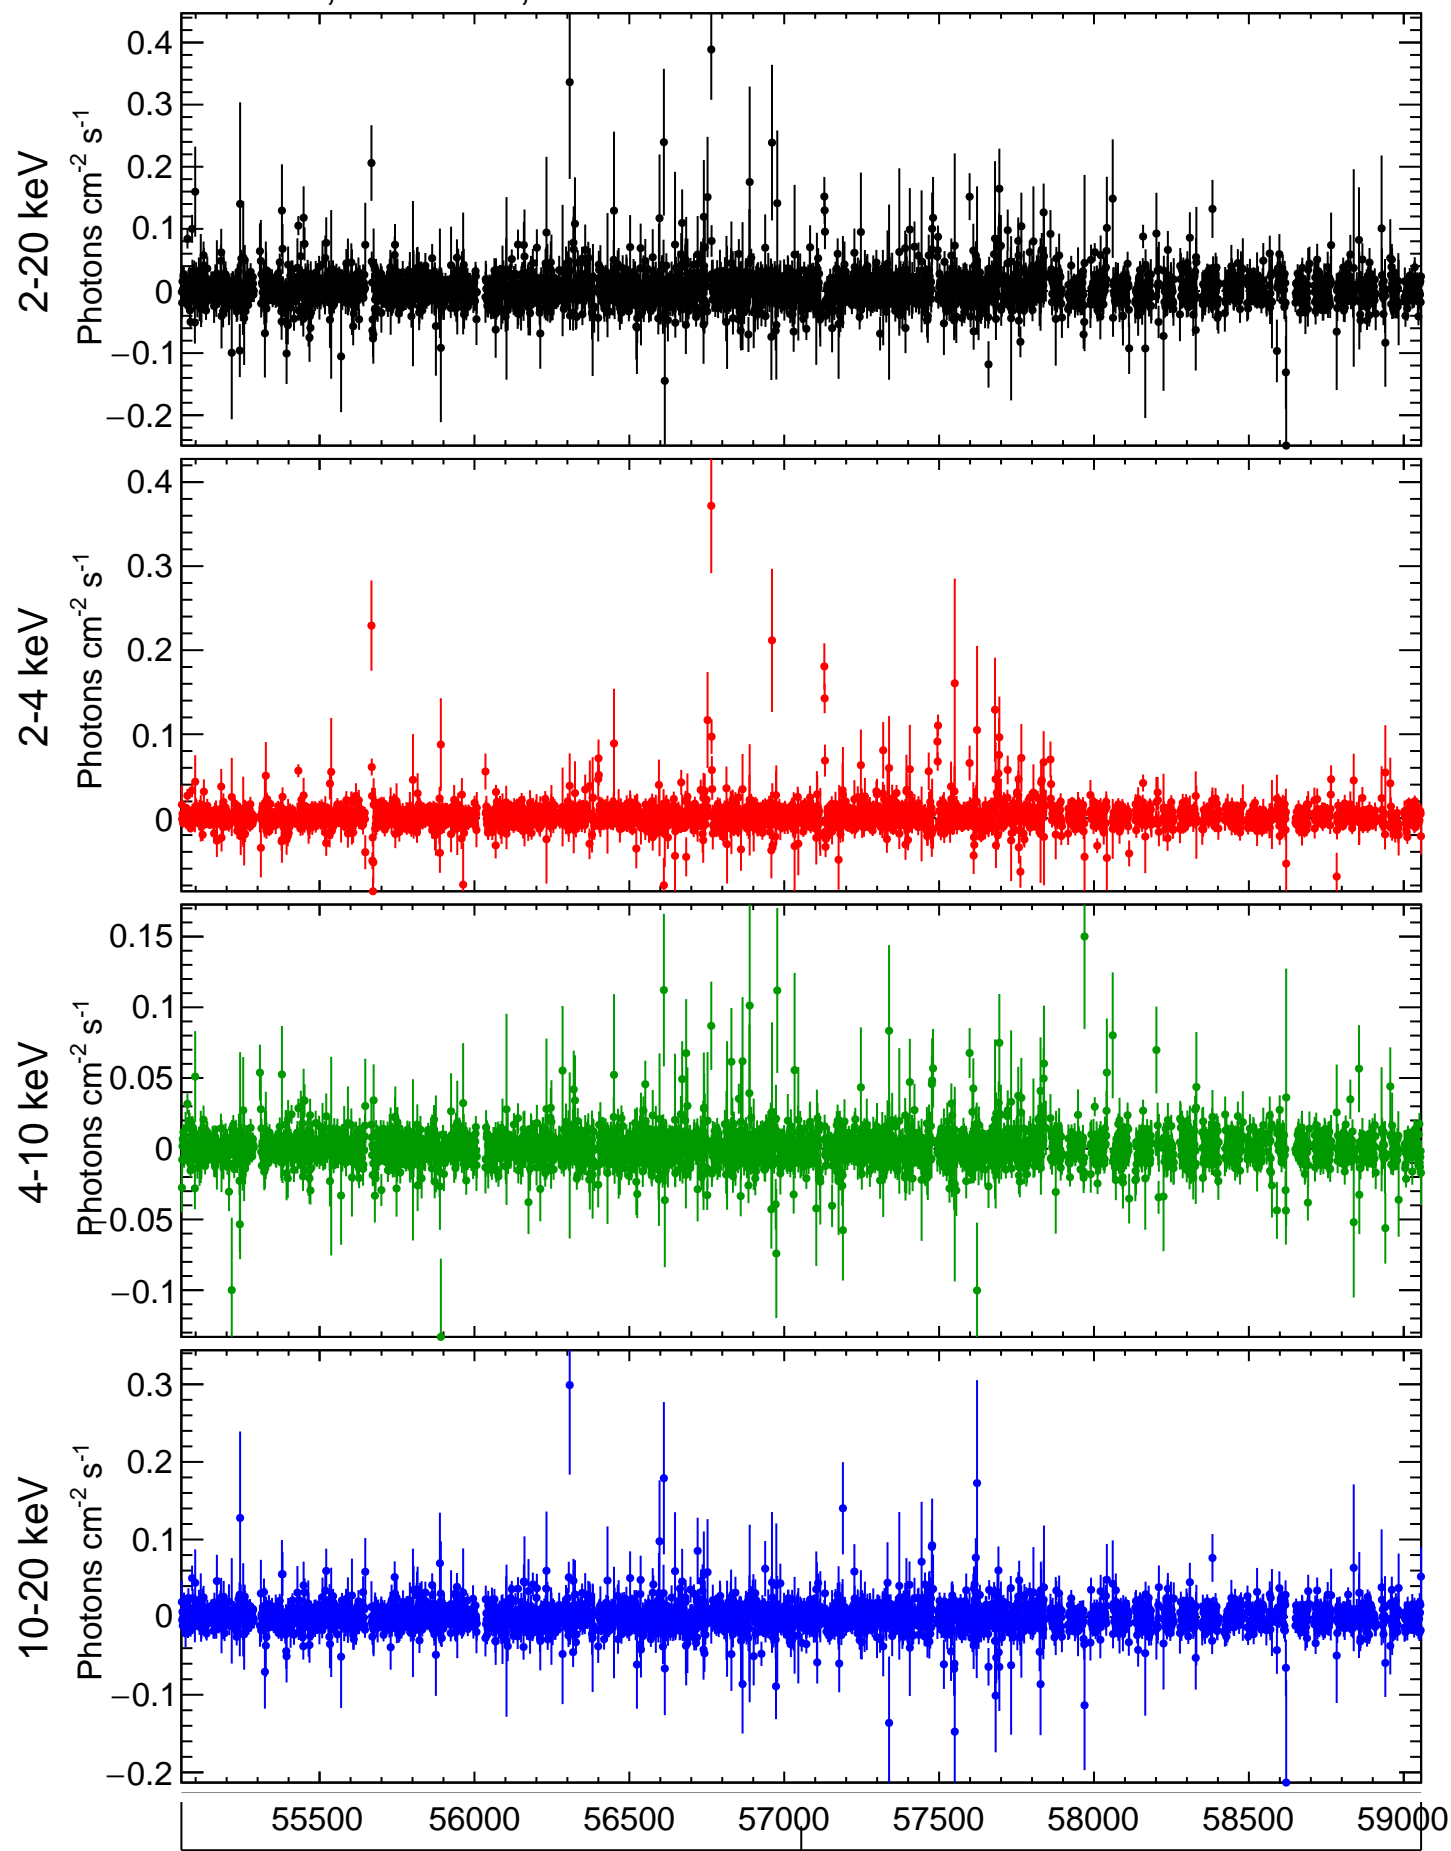

AR Psc, HD 8357, 1H 0123+075

binsize=24.0h

2009-08-11

2020-07-26