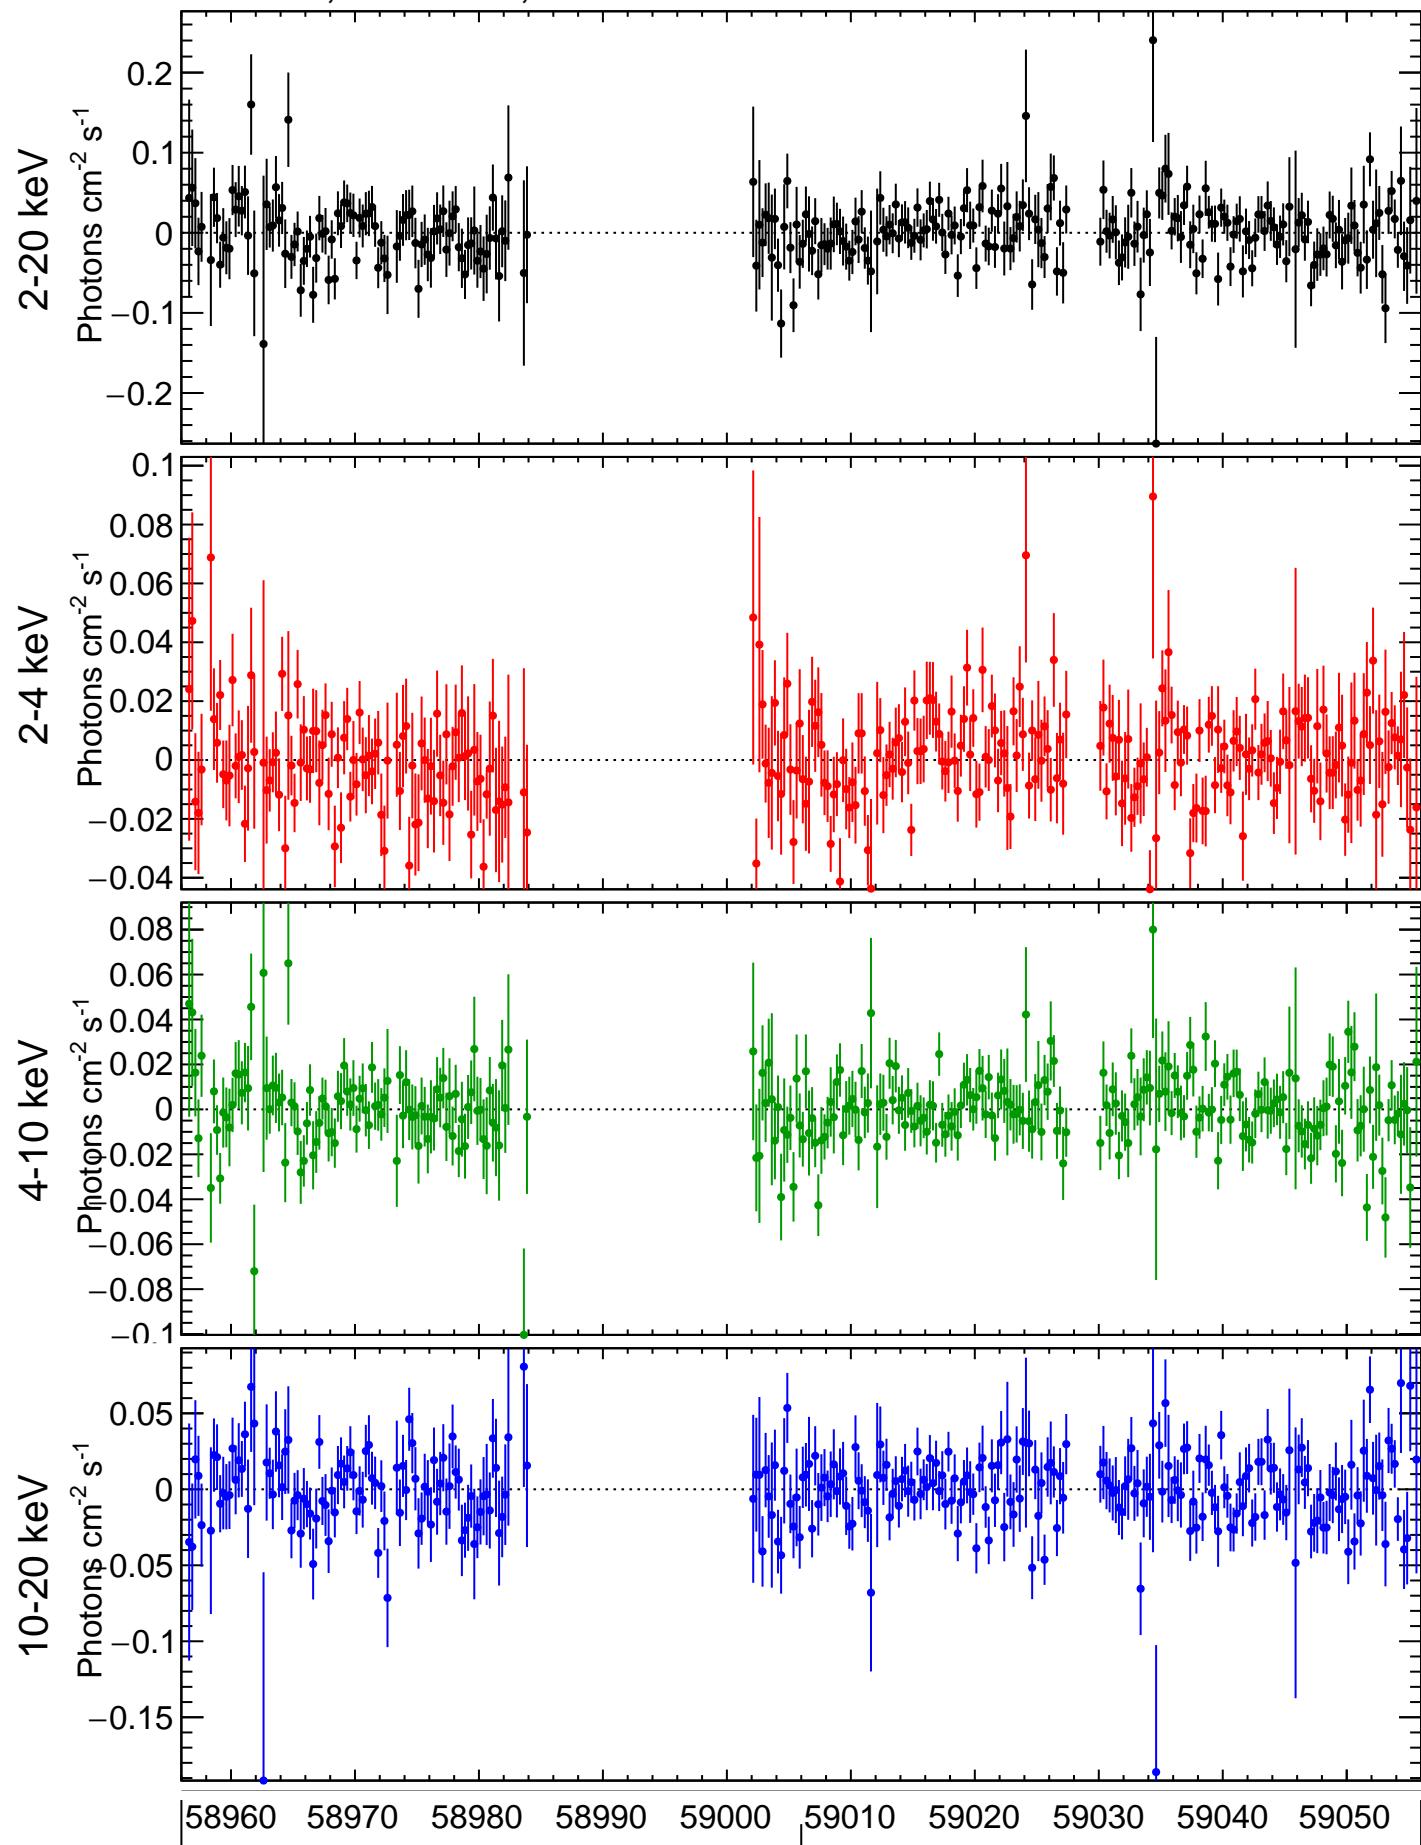

AR Psc, HD 8357, 1H 0123+075

binsize=6.0h

2020-04-17

2020-07-26