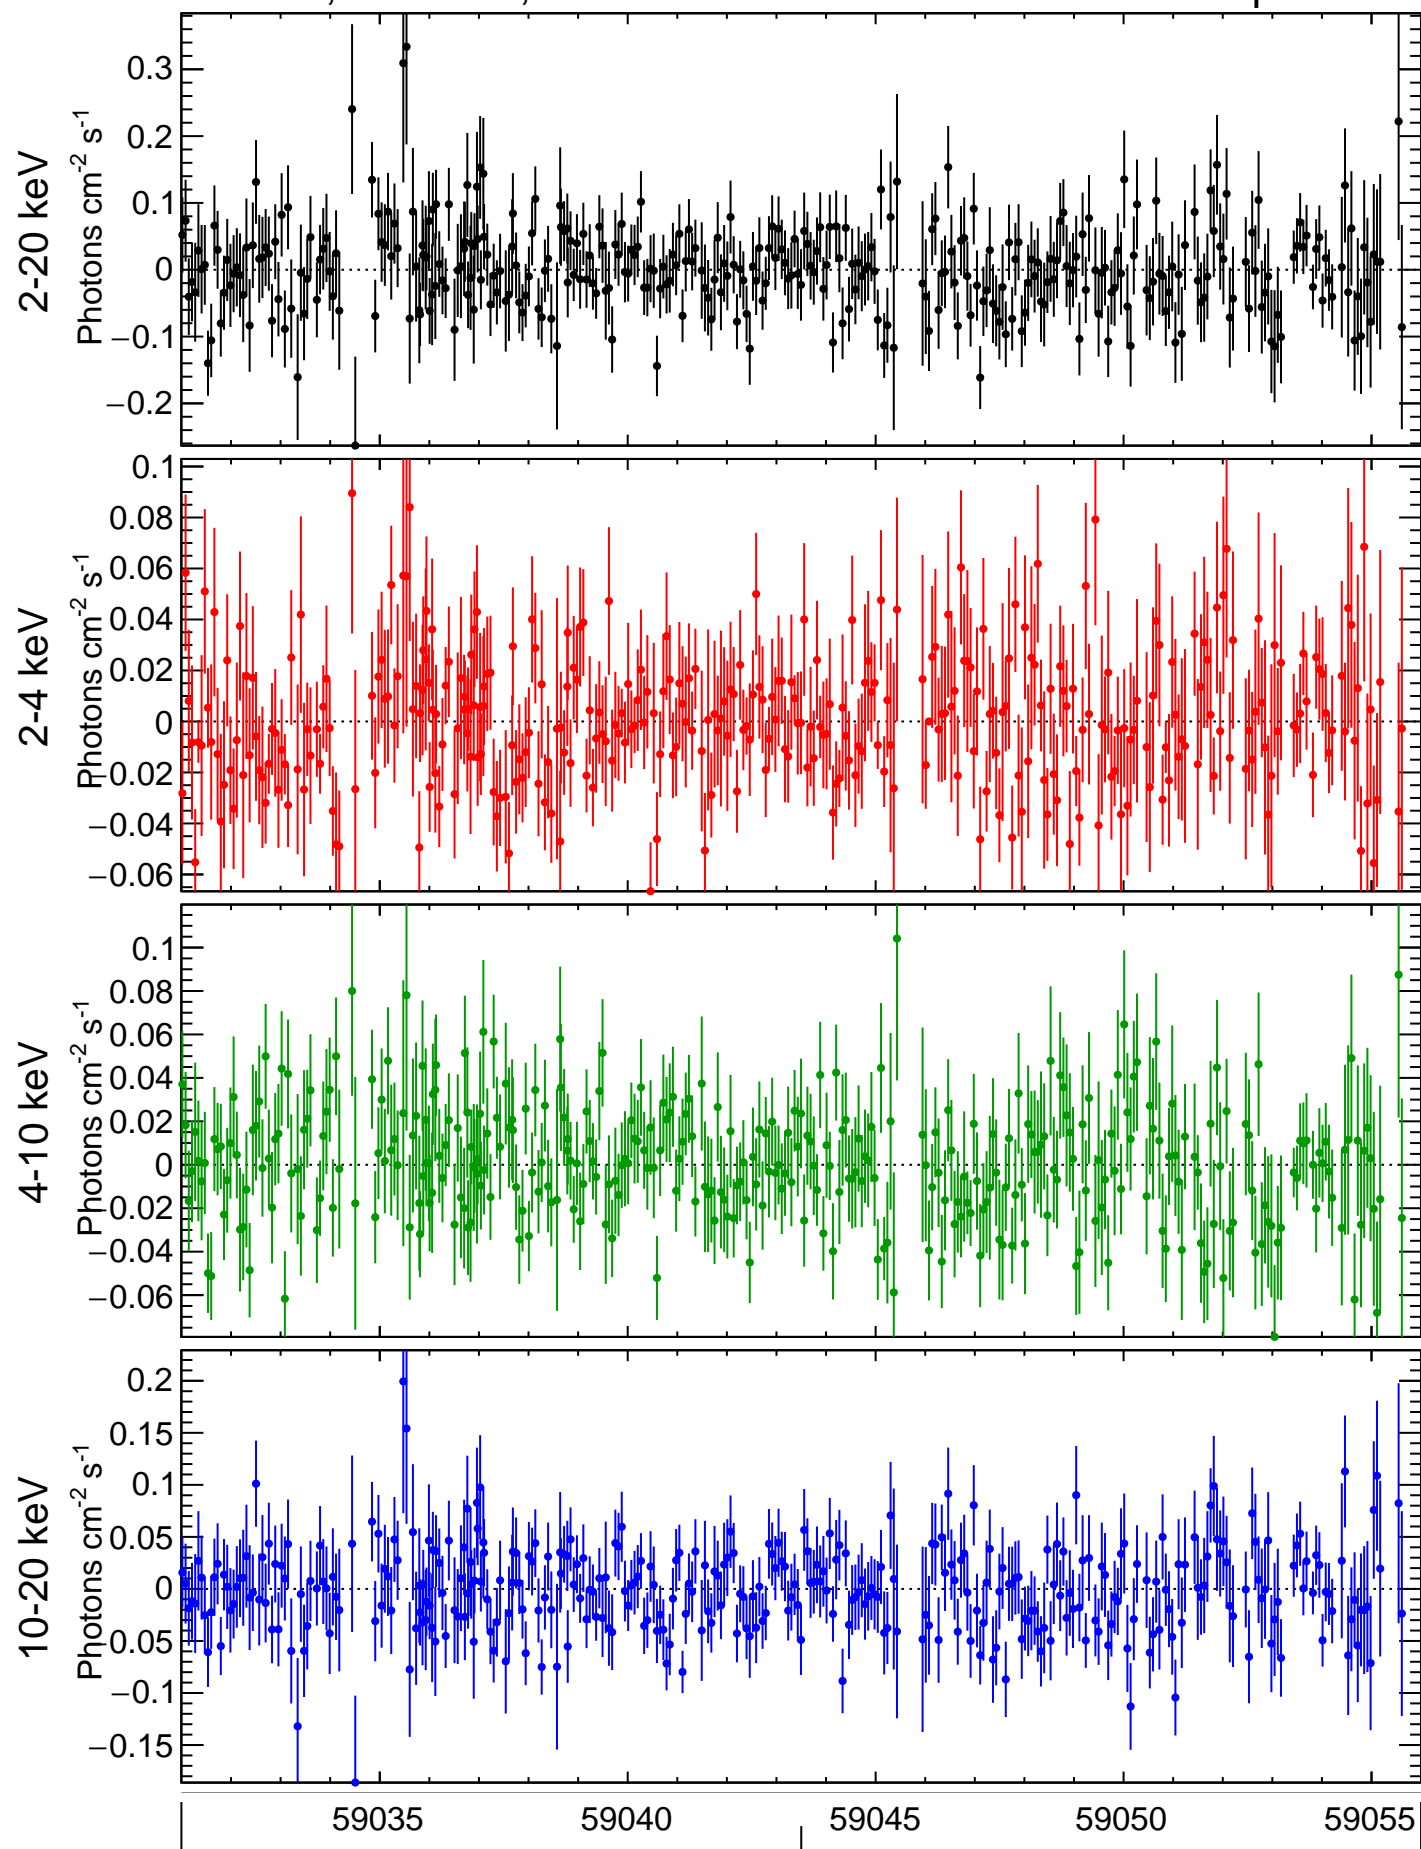

AR Psc, HD 8357, 1H 0123+075

Data per scan

2020-07-01

2020-07-26