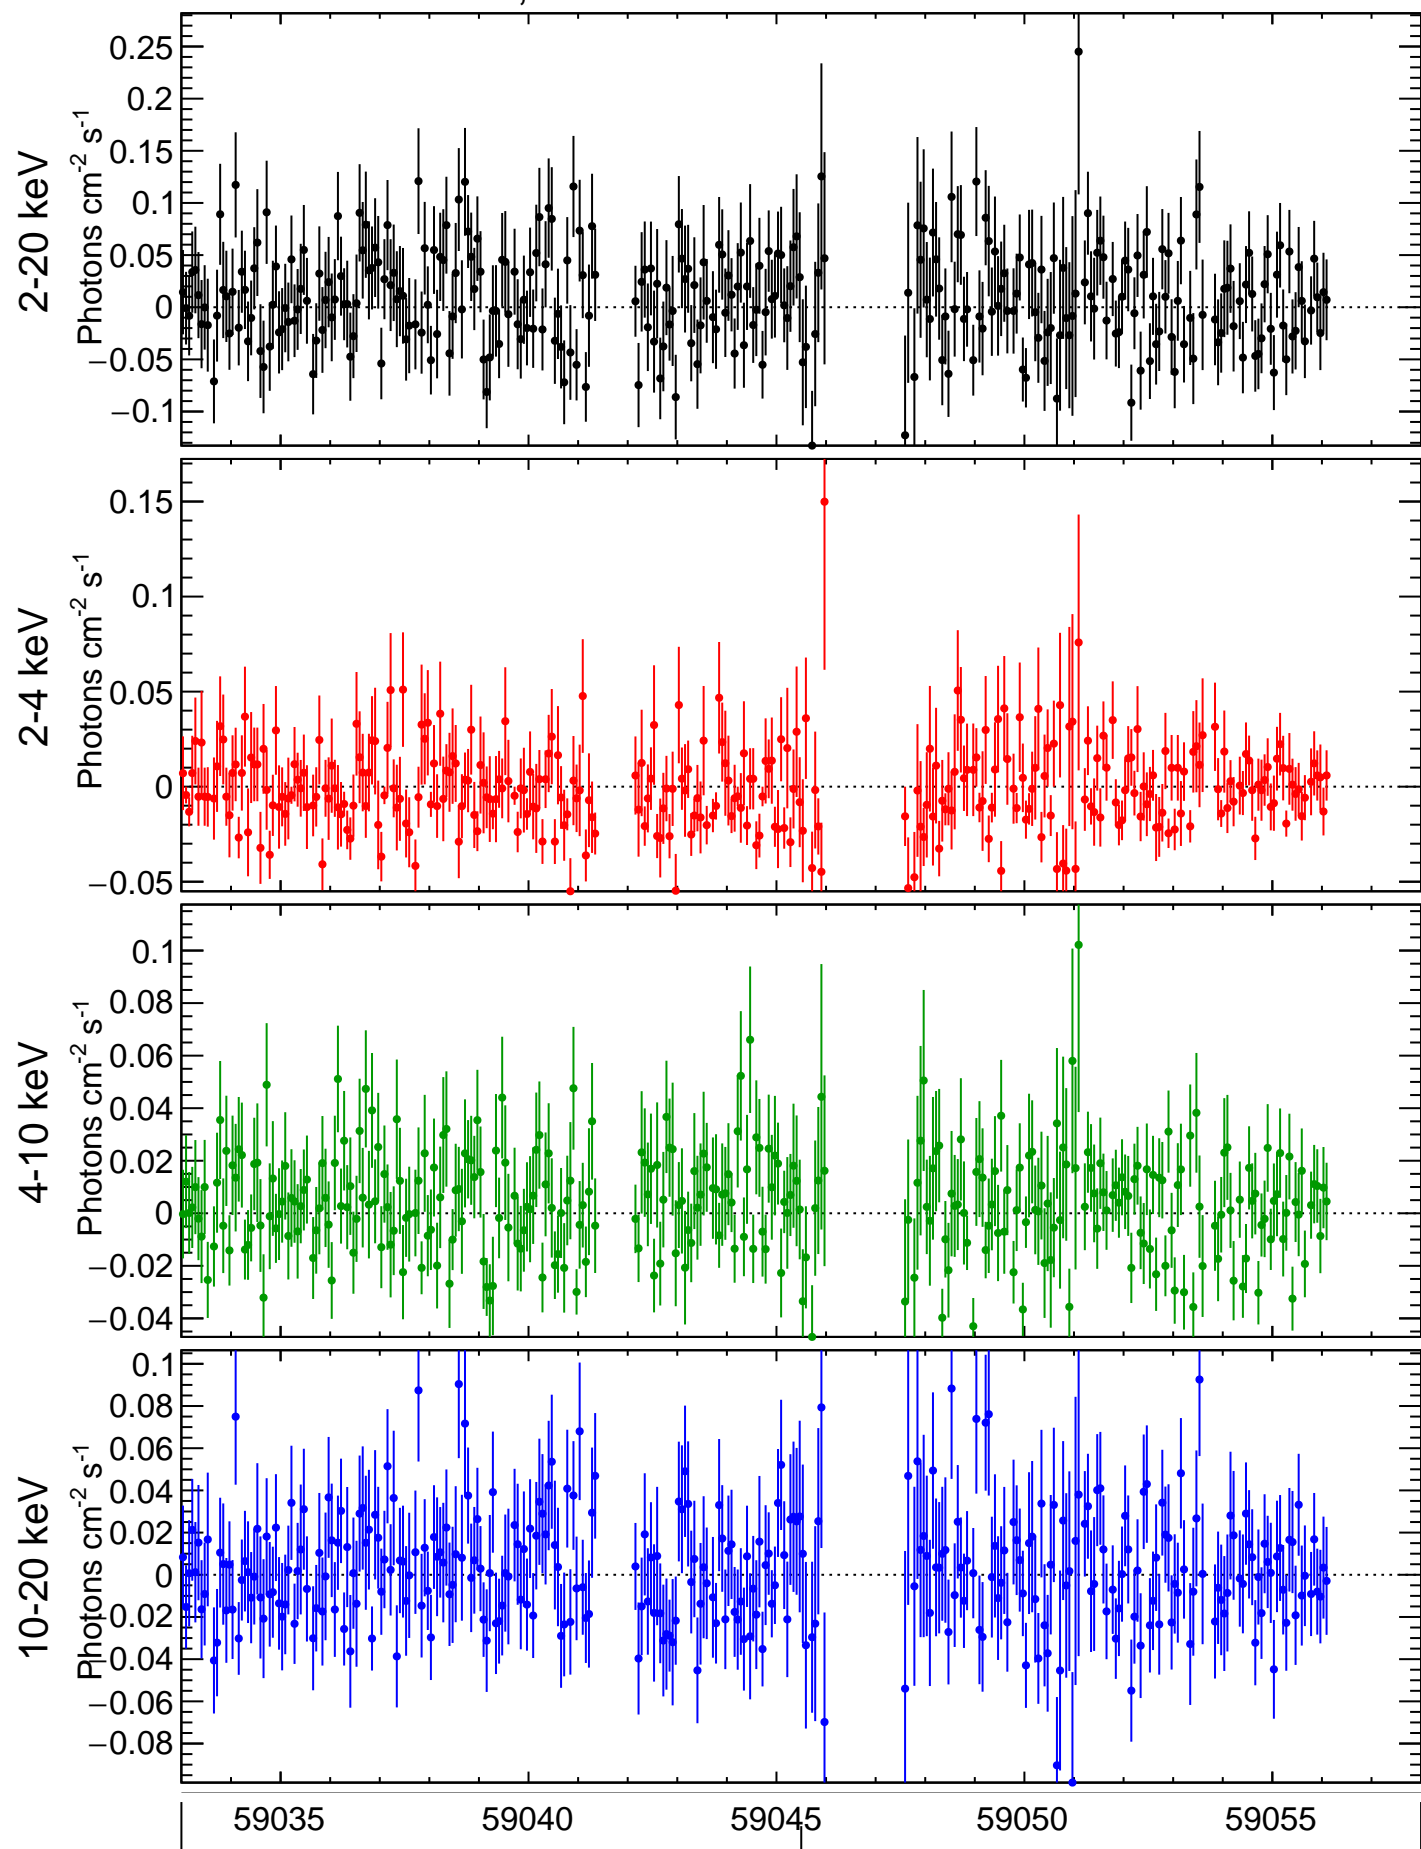

RX J0209.6-7427, MAXI J0206-749

binsize=1.5h

2020-07-03

2020-07-28