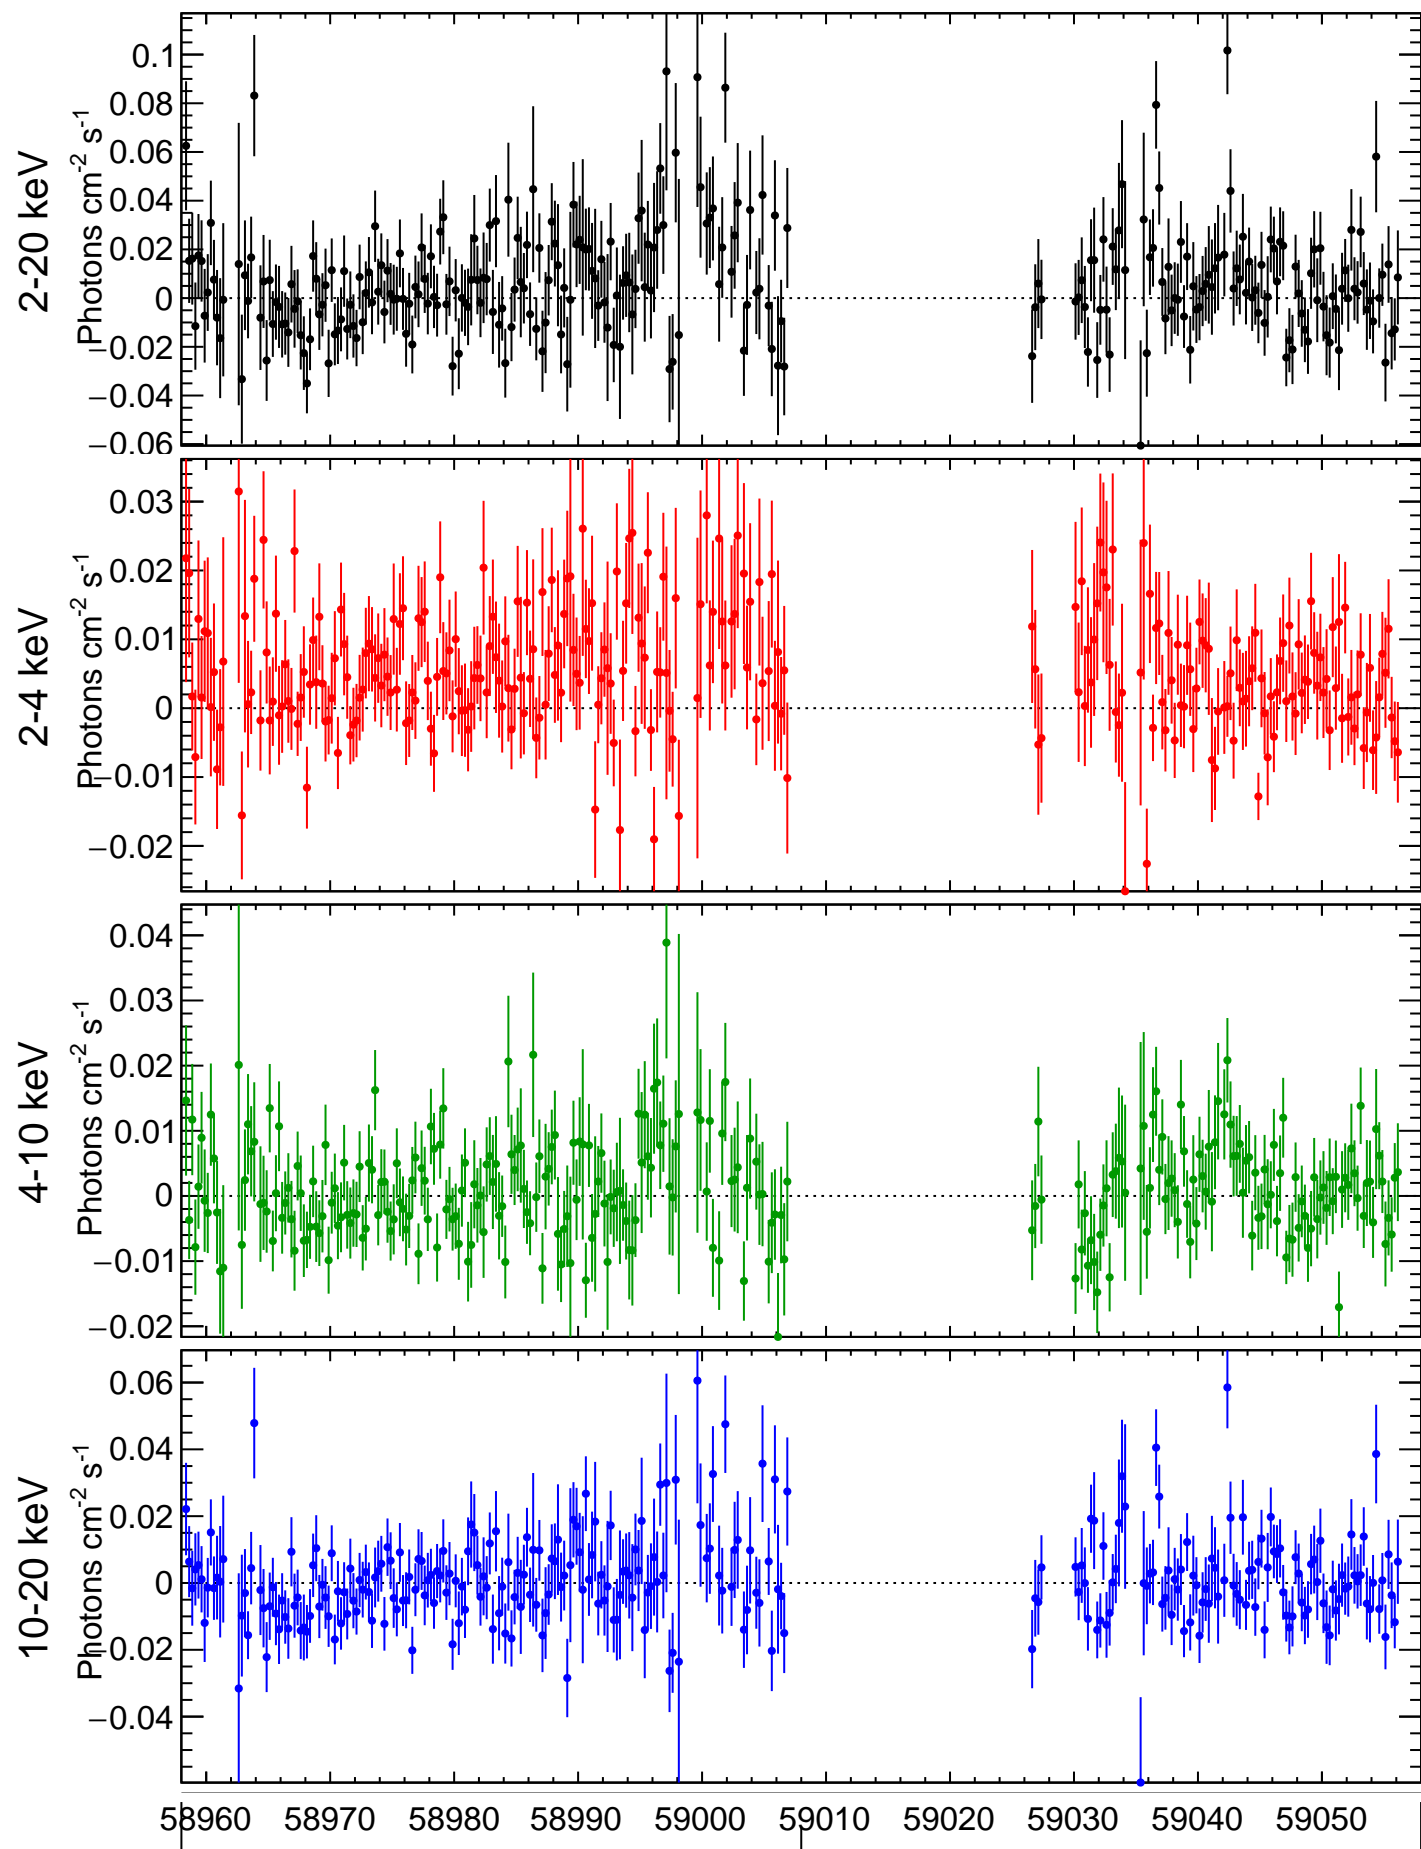

RX J0520.5-6932

binsize=6.0h

2020-04-19

2020-07-28