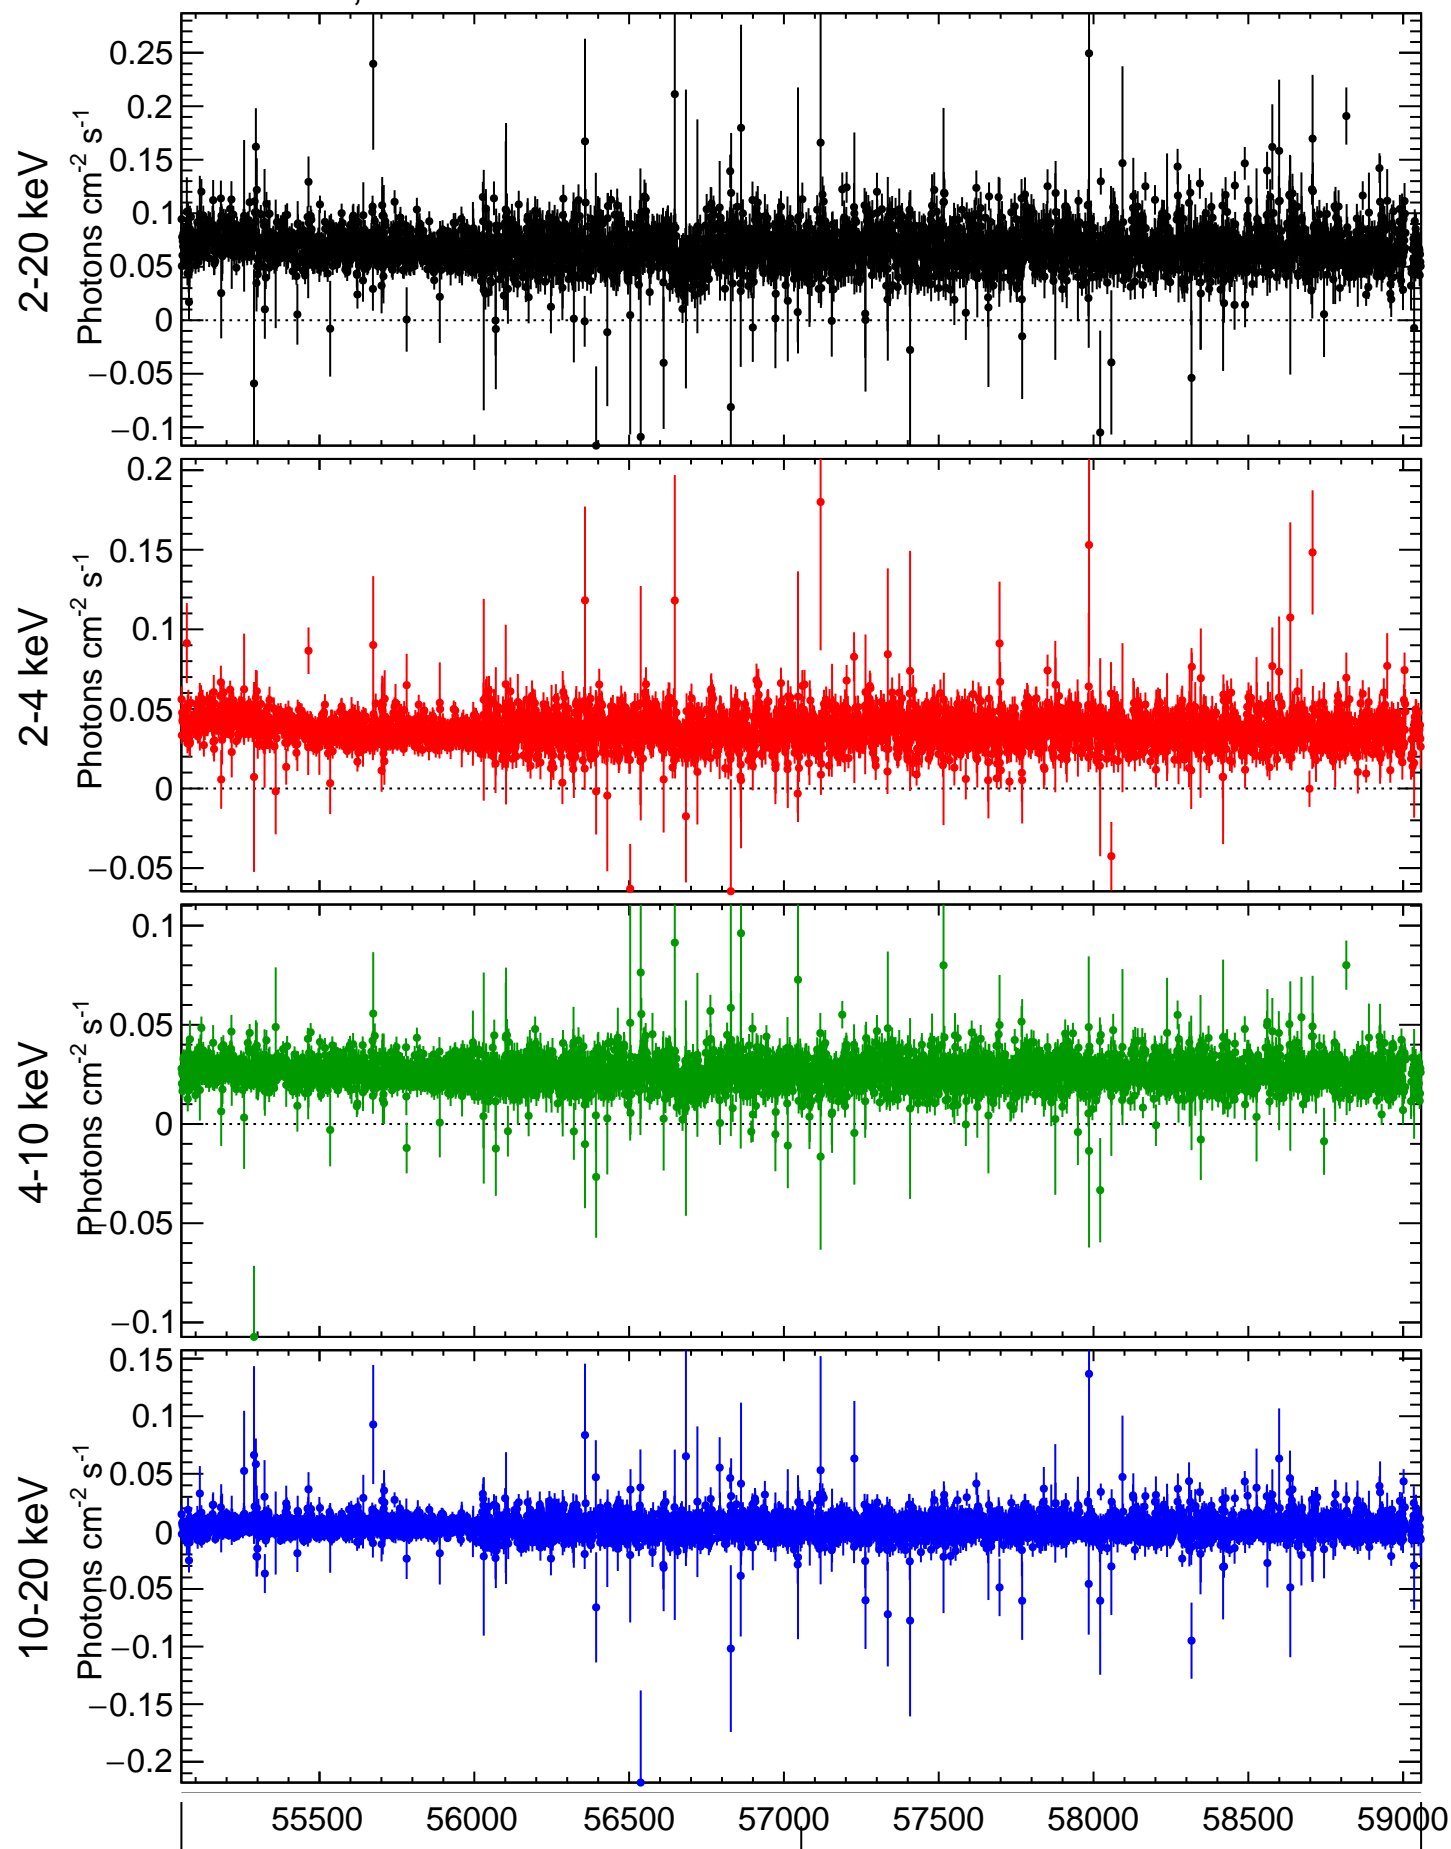

LMC X-2, RBS 640

binsize=24.0h

2009-08-11

2020-07-28