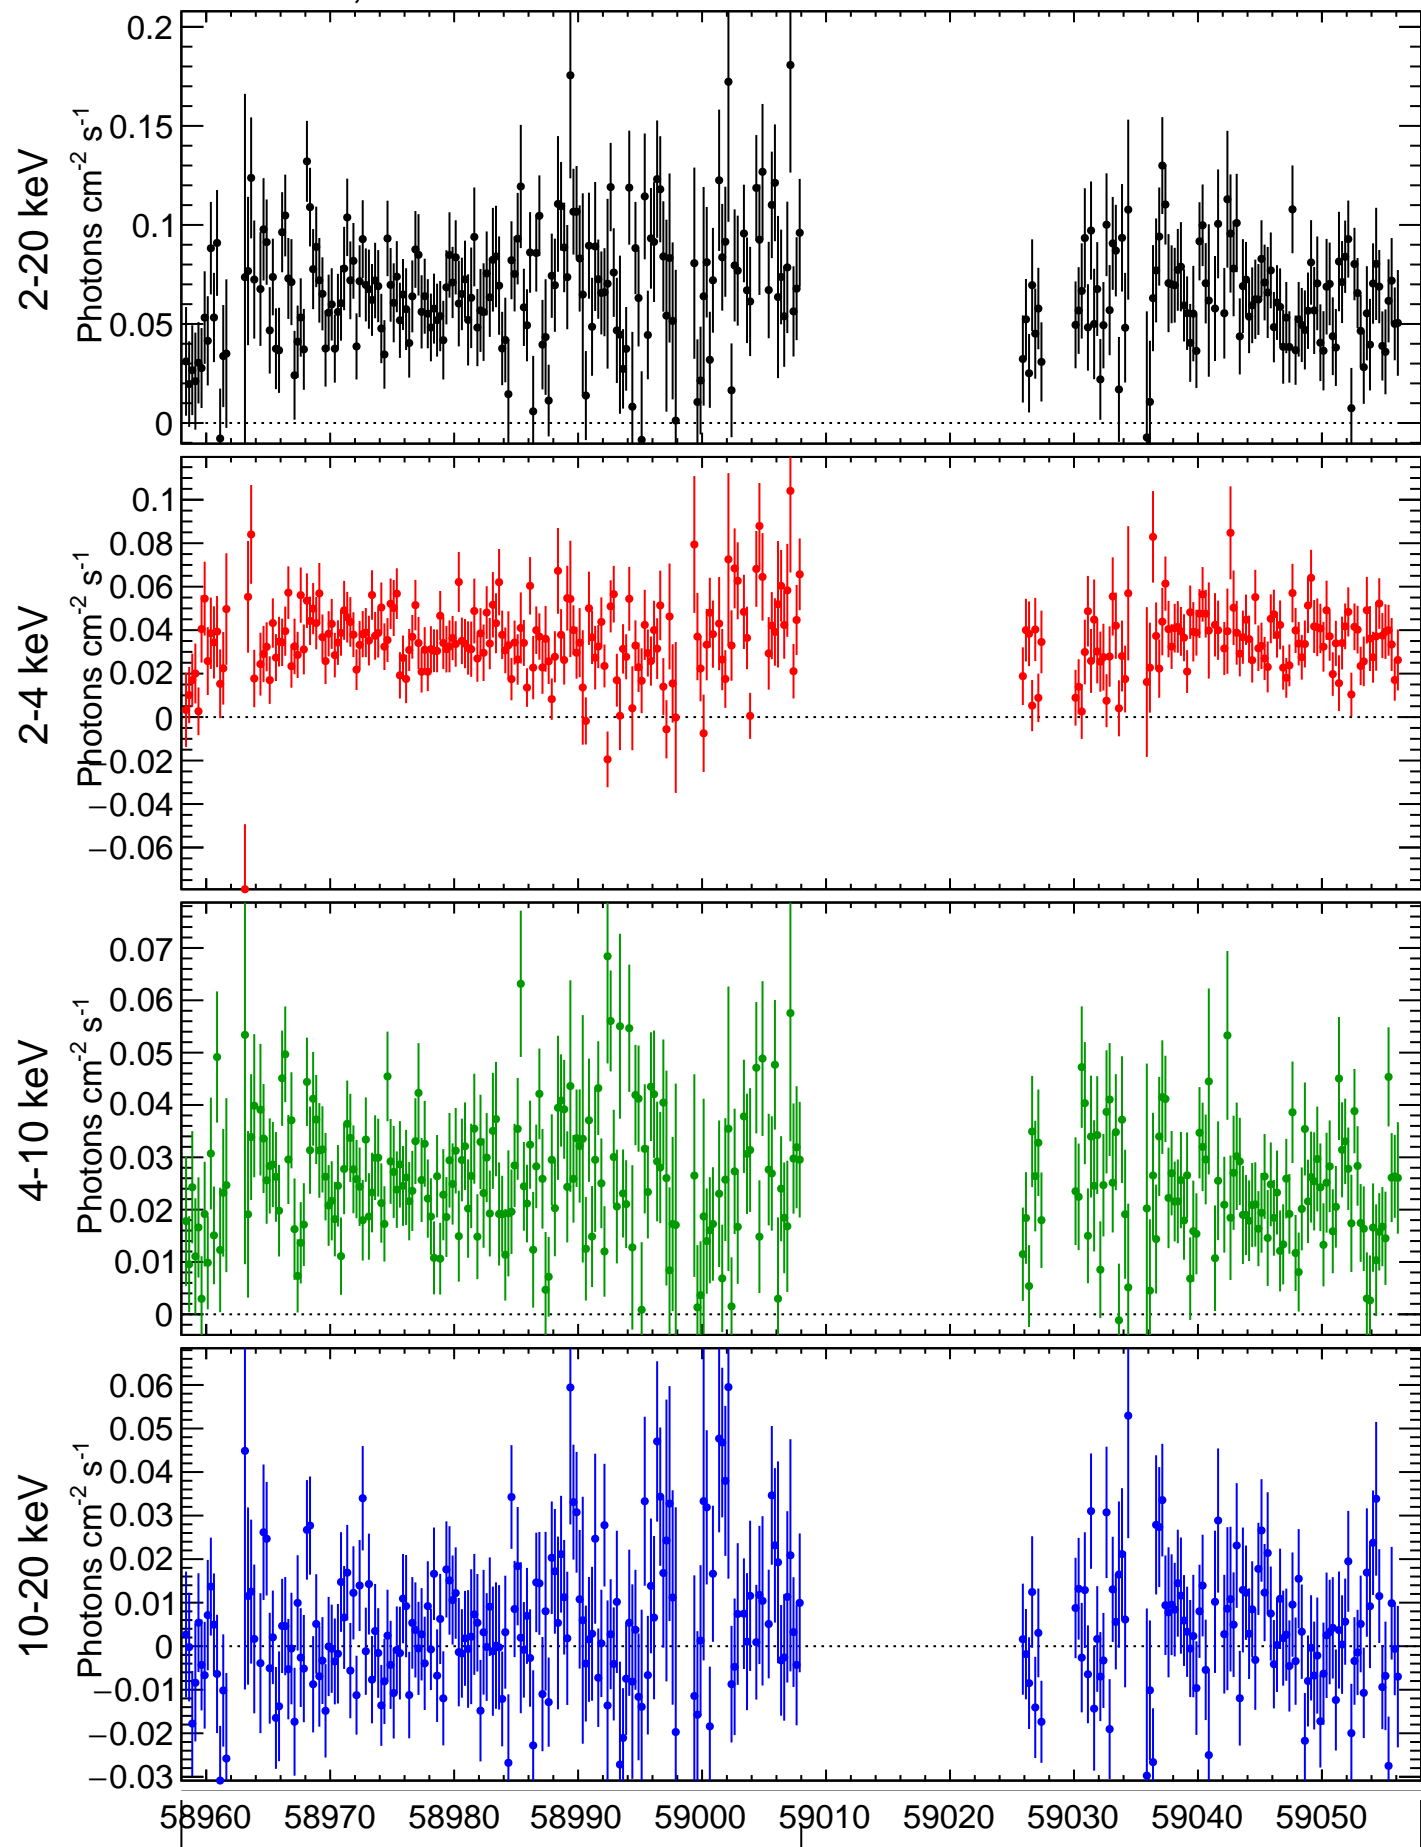

LMC X-2, RBS 640

binsize=6.0h

2020-04-19

2020-07-28