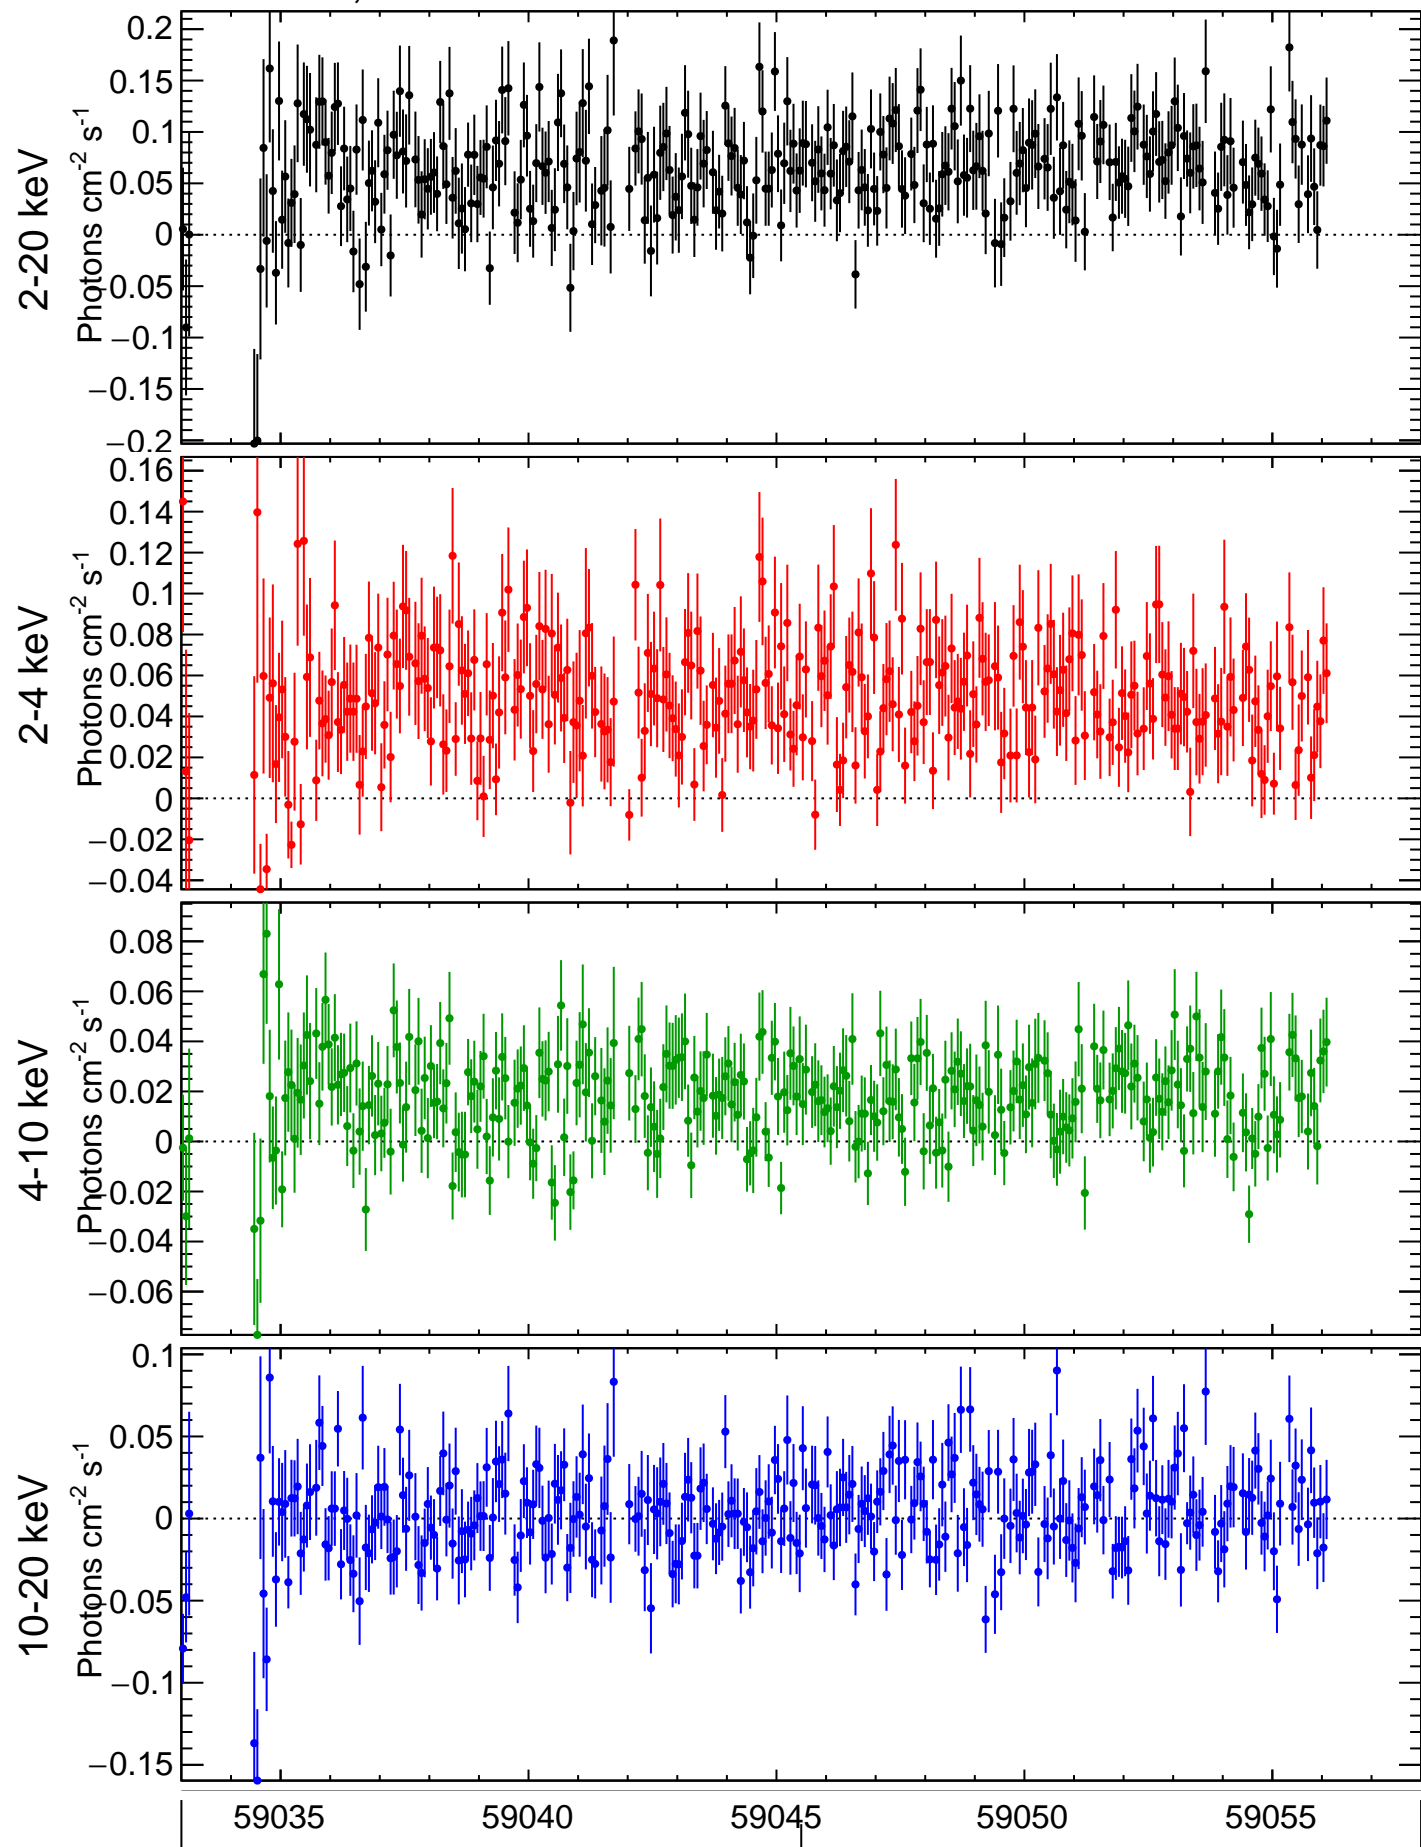

LMC X-1, NGC 2078

binsize=1.5h

2020-07-03

2020-07-28