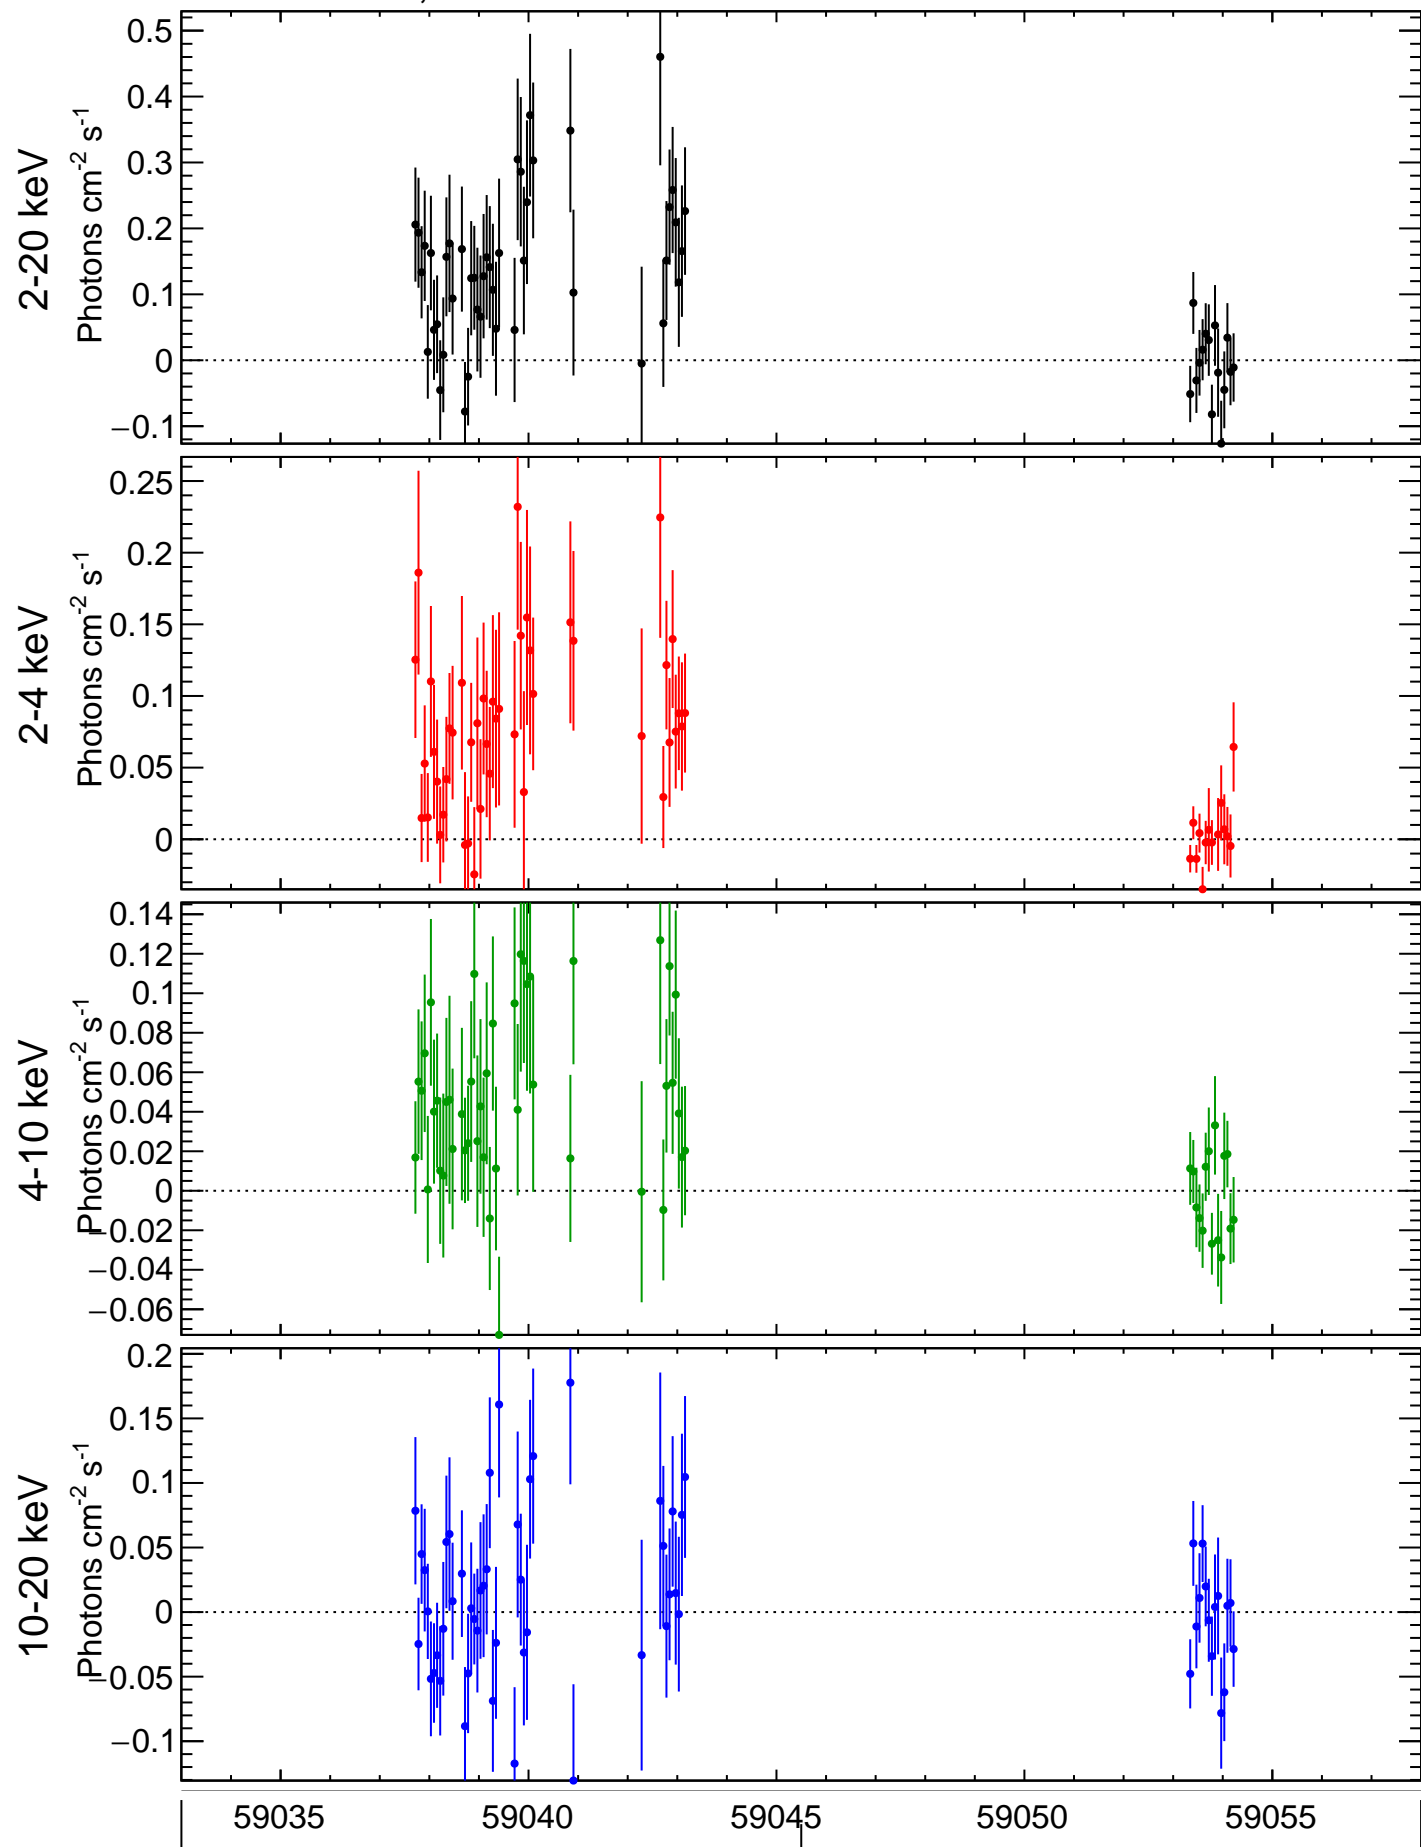

H 0614+091, V1055 Ori

binsize=1.5h

2020-07-03

2020-07-28