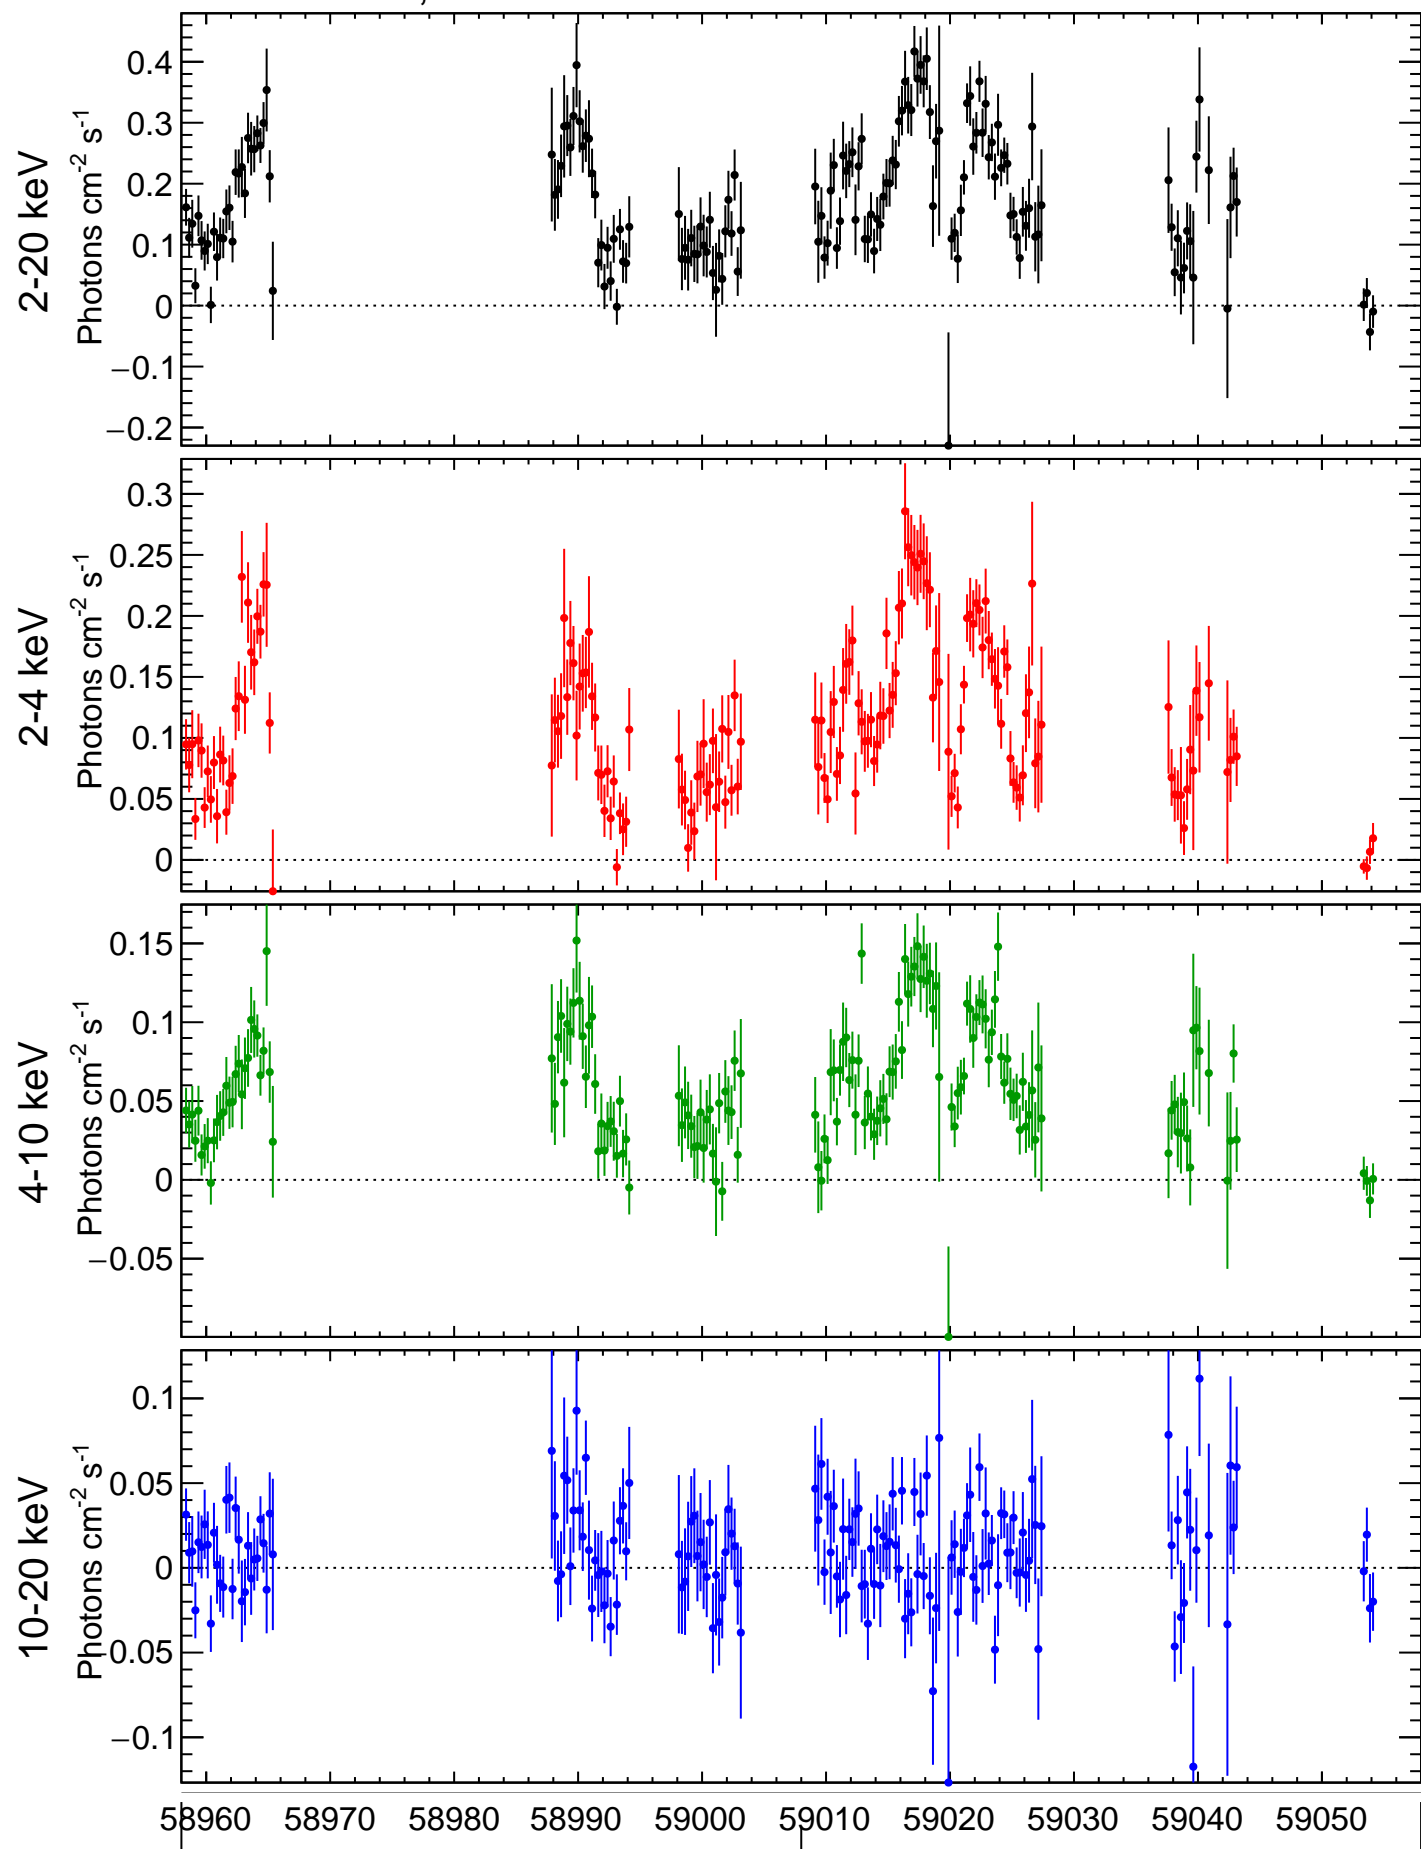

H 0614+091, V1055 Ori

binsize=6.0h

2020-04-19

2020-07-28