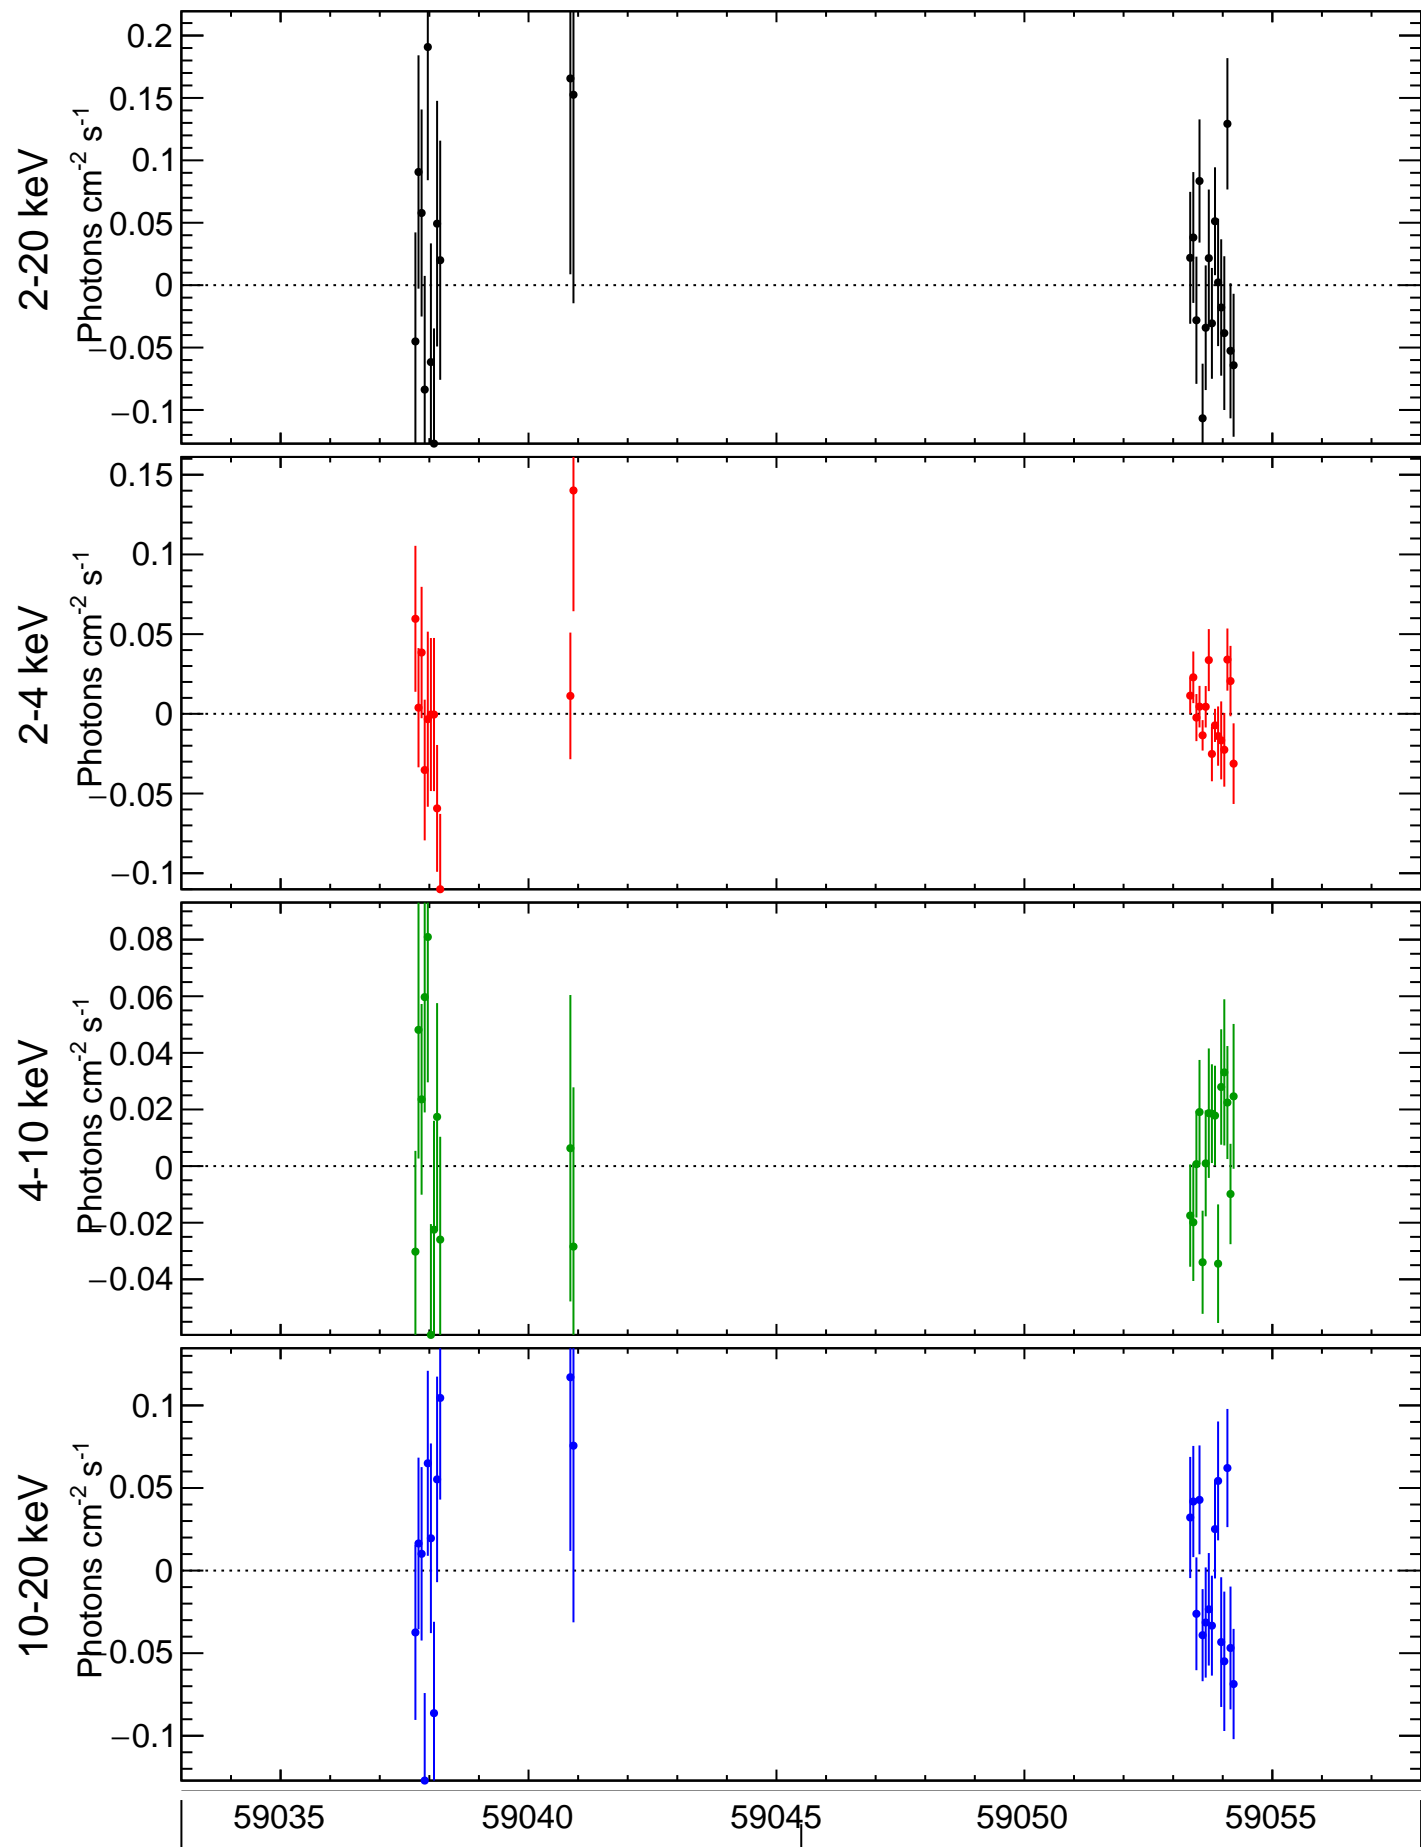

MAXI J0636+146

binsize=1.5h

2020-07-03

2020-07-28