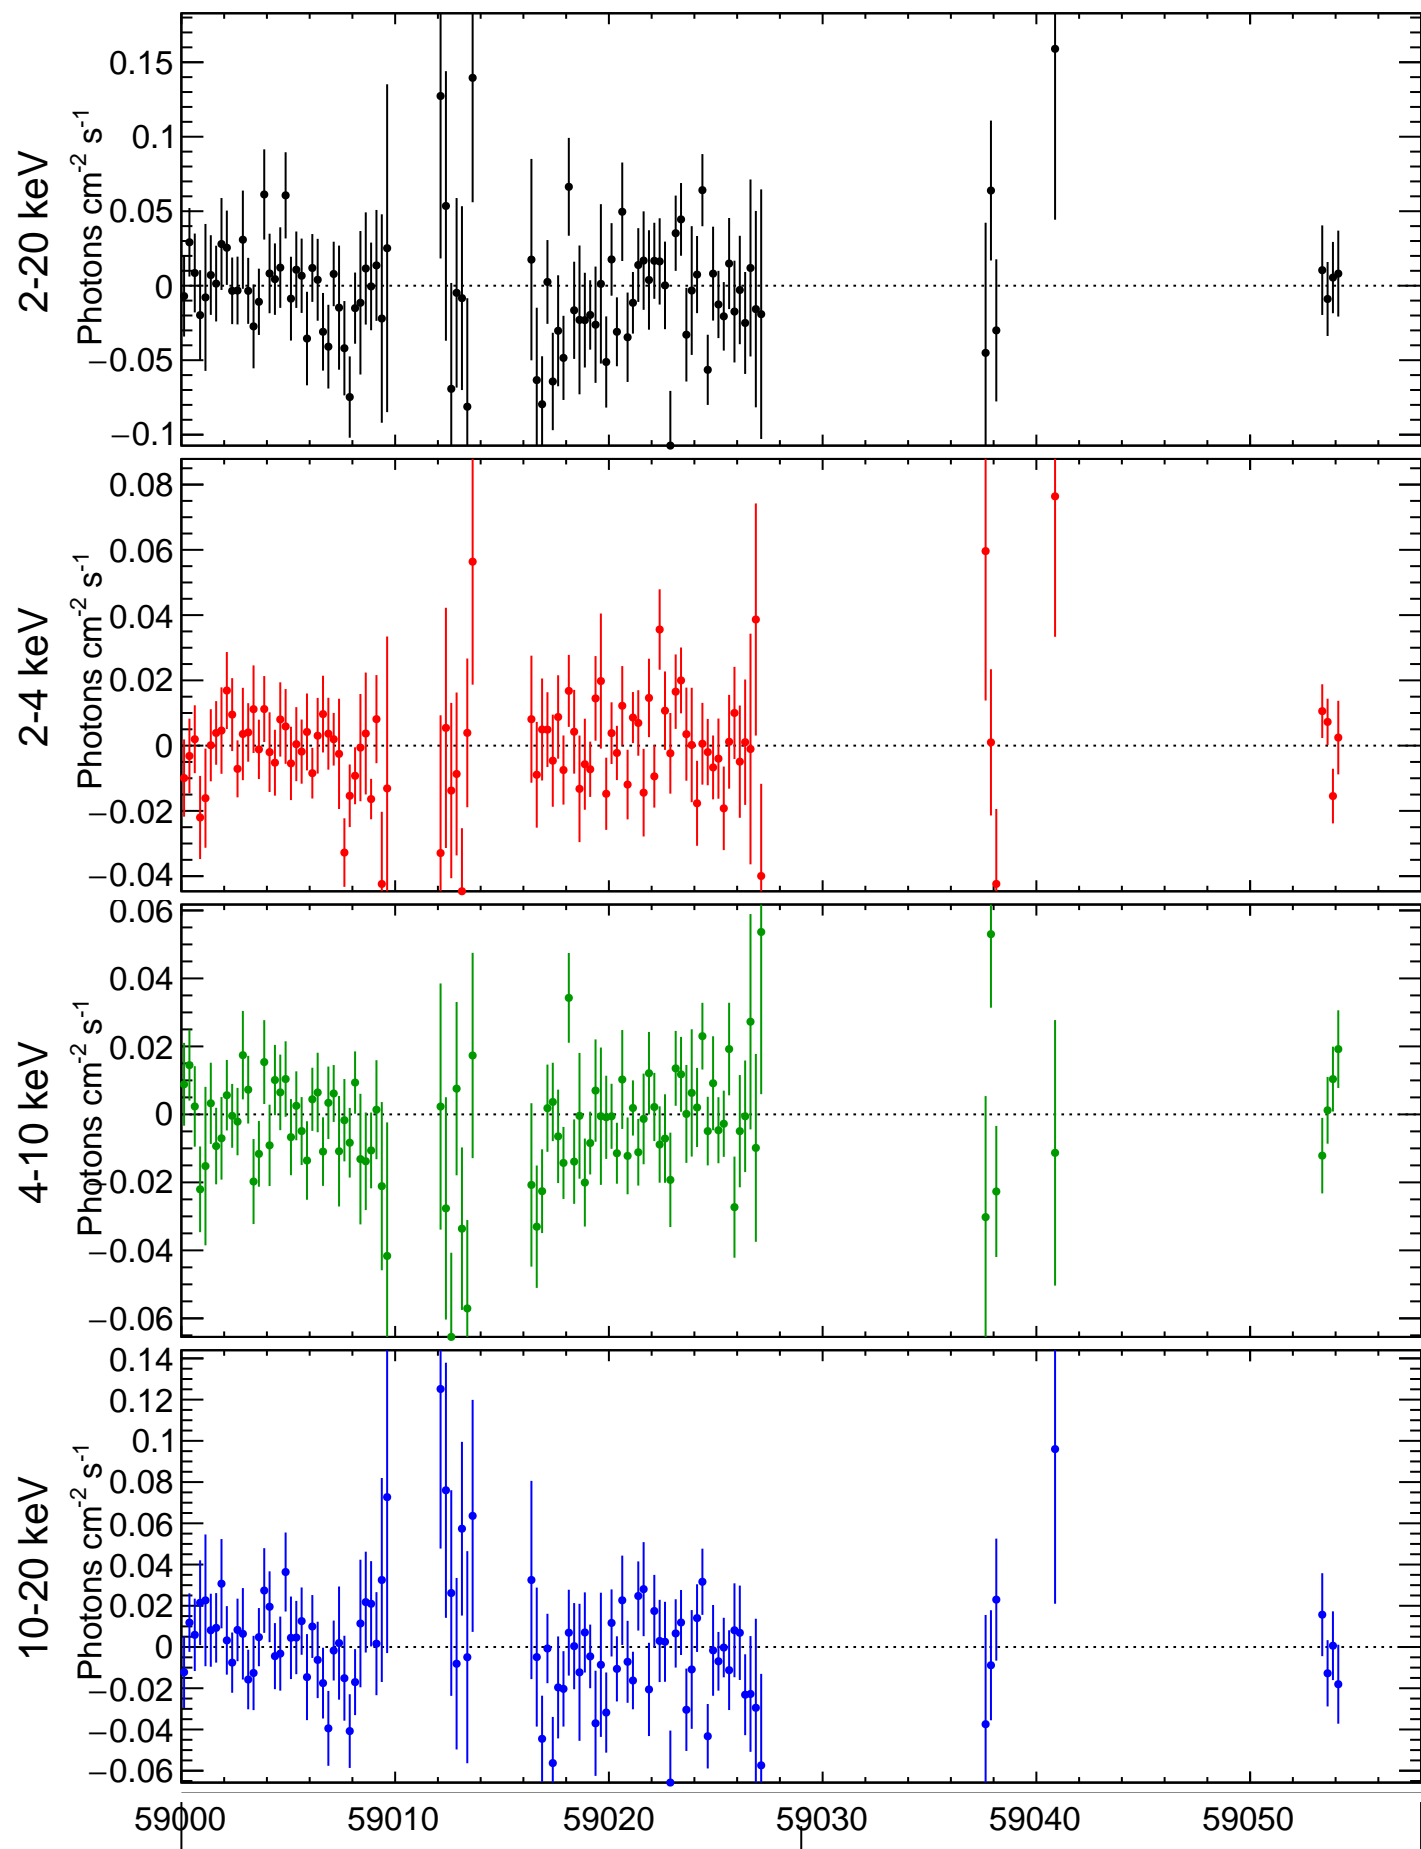

MAXI J0636+146

binsize=6.0h

2020-05-31

2020-07-28