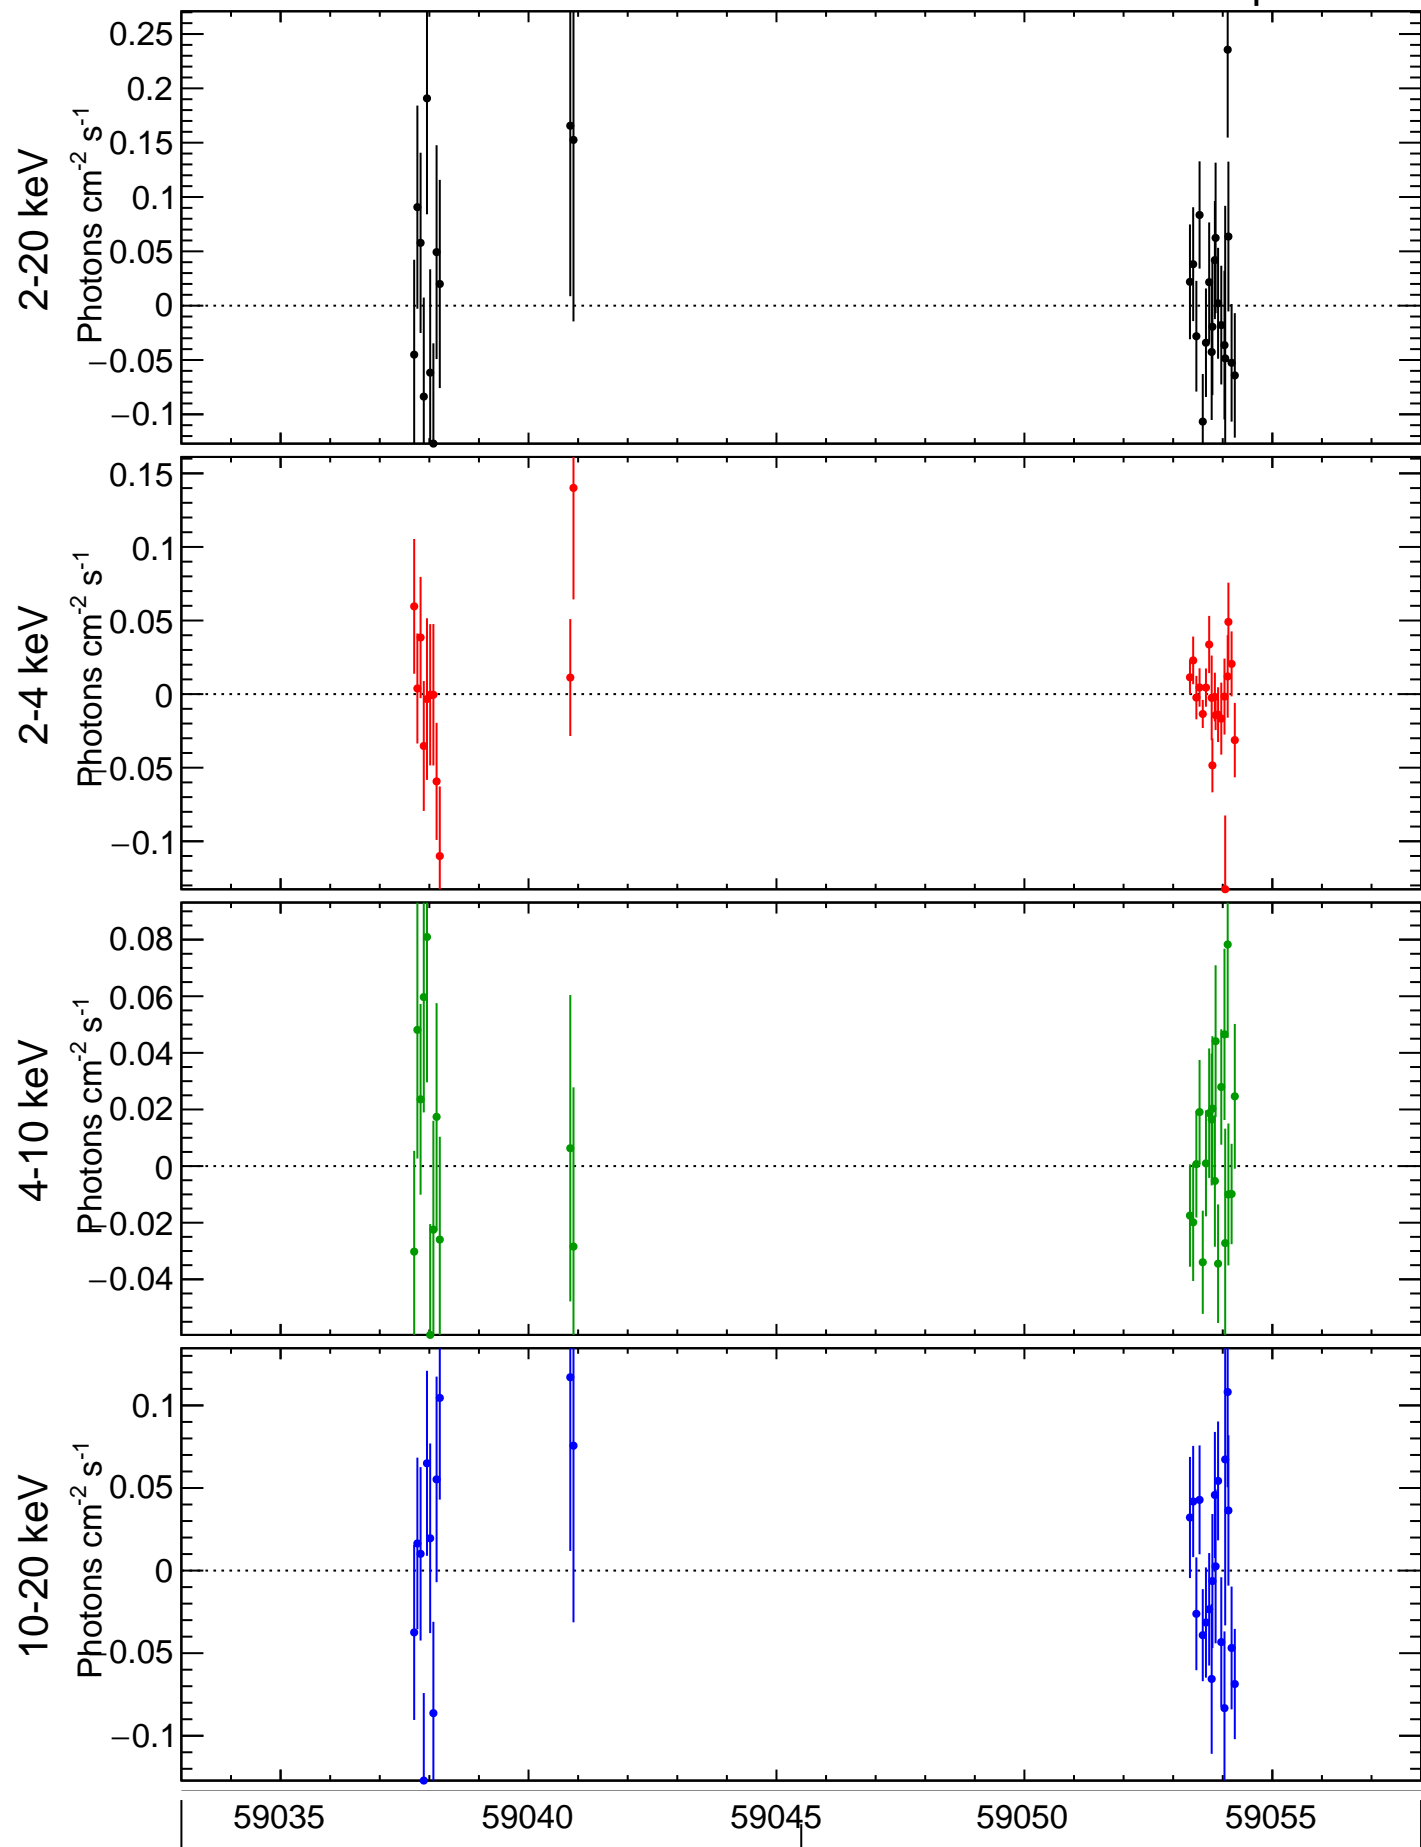

MAXI J0636+146

Data per scan

2020-07-03

2020-07-28