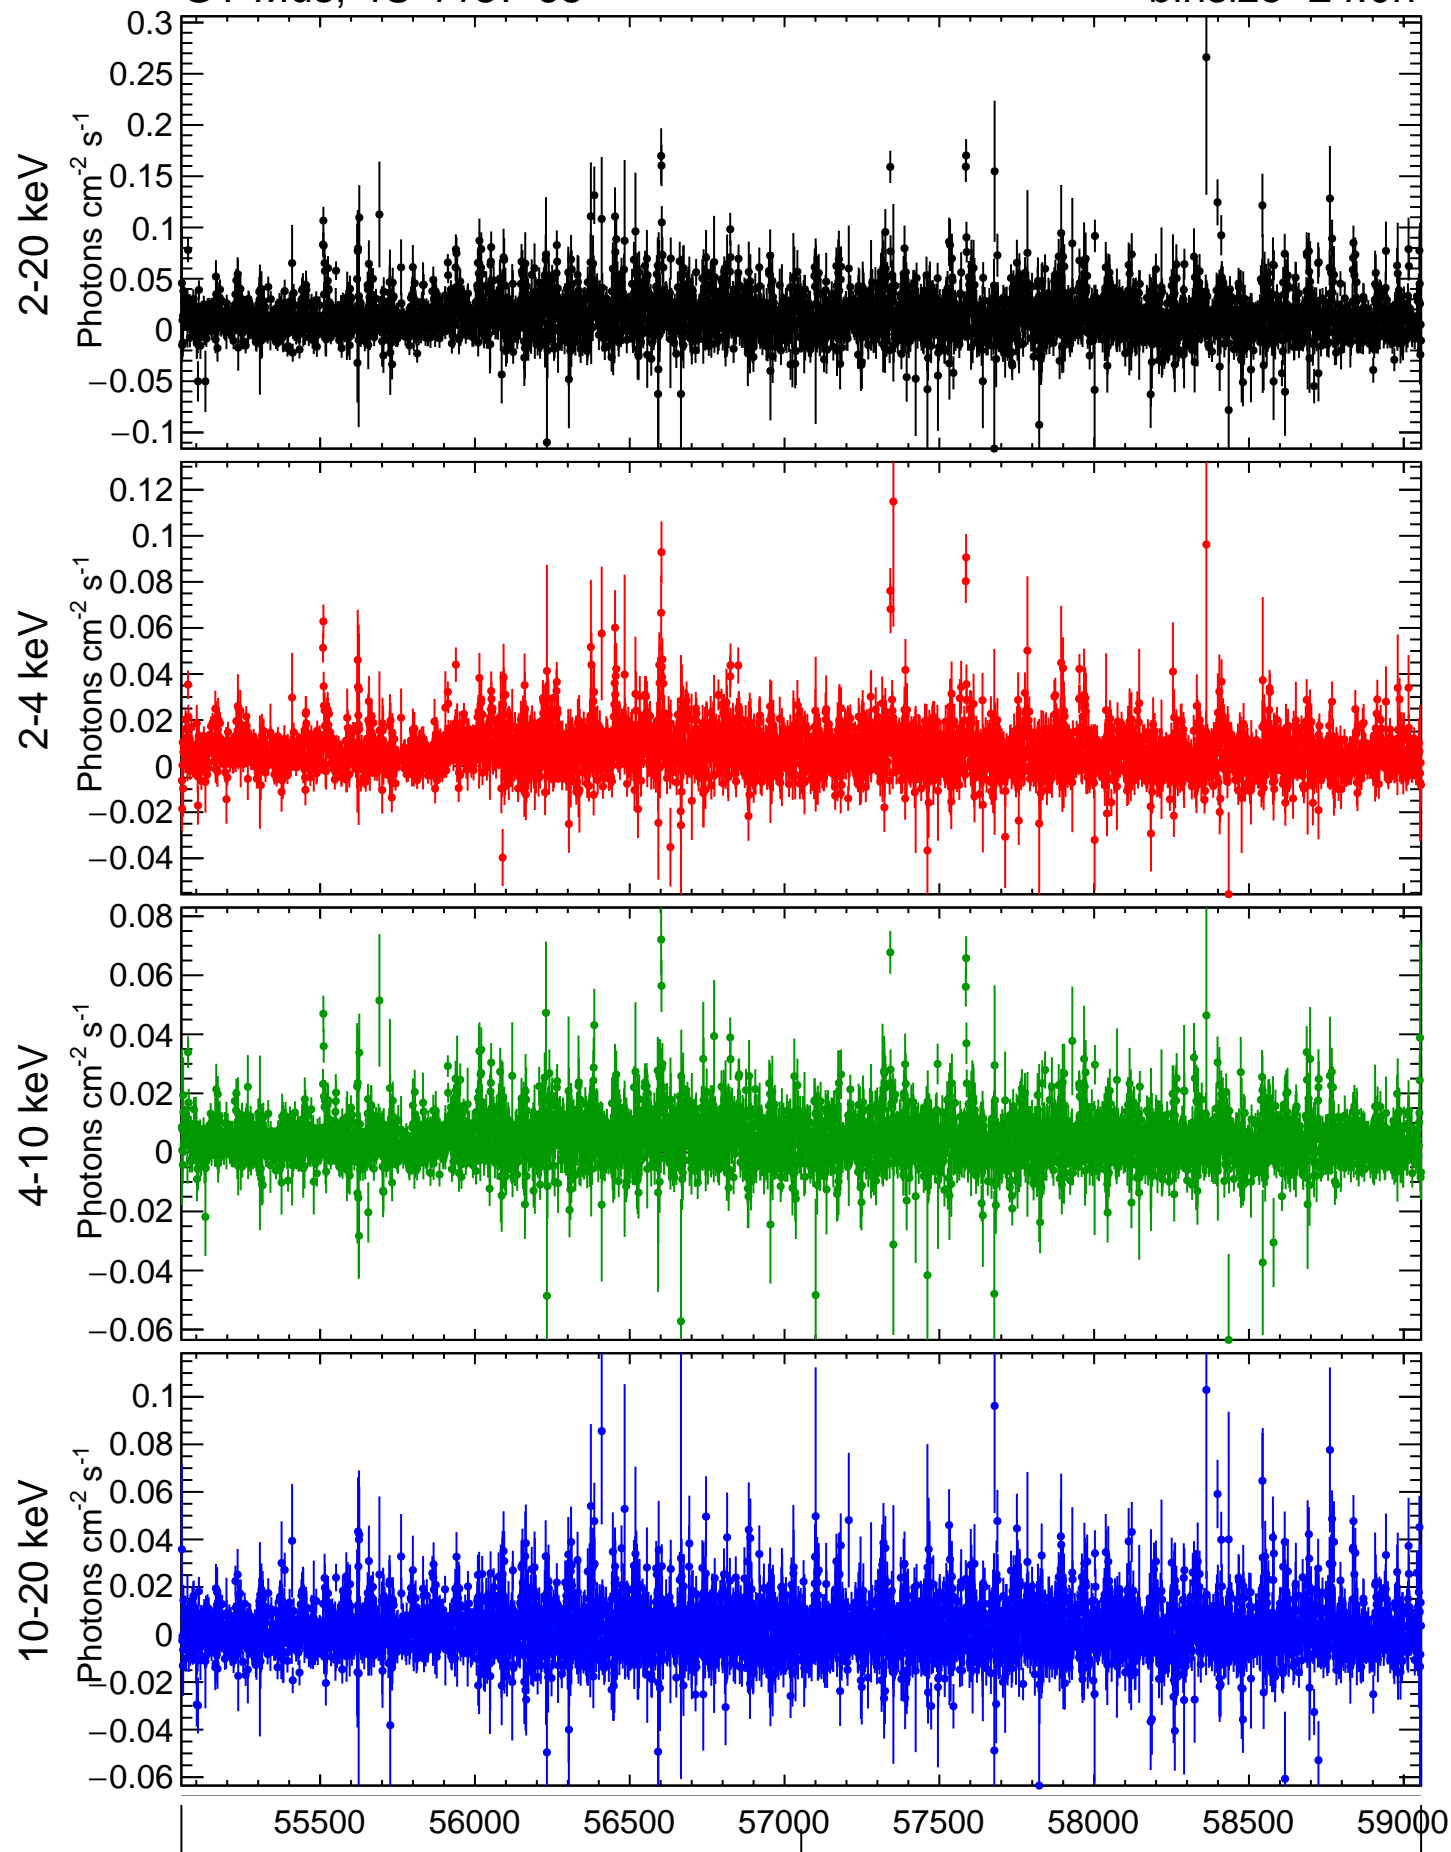

GT Mus, 4U 1137-65

binsize=24.0h

2009-08-09

2020-07-26