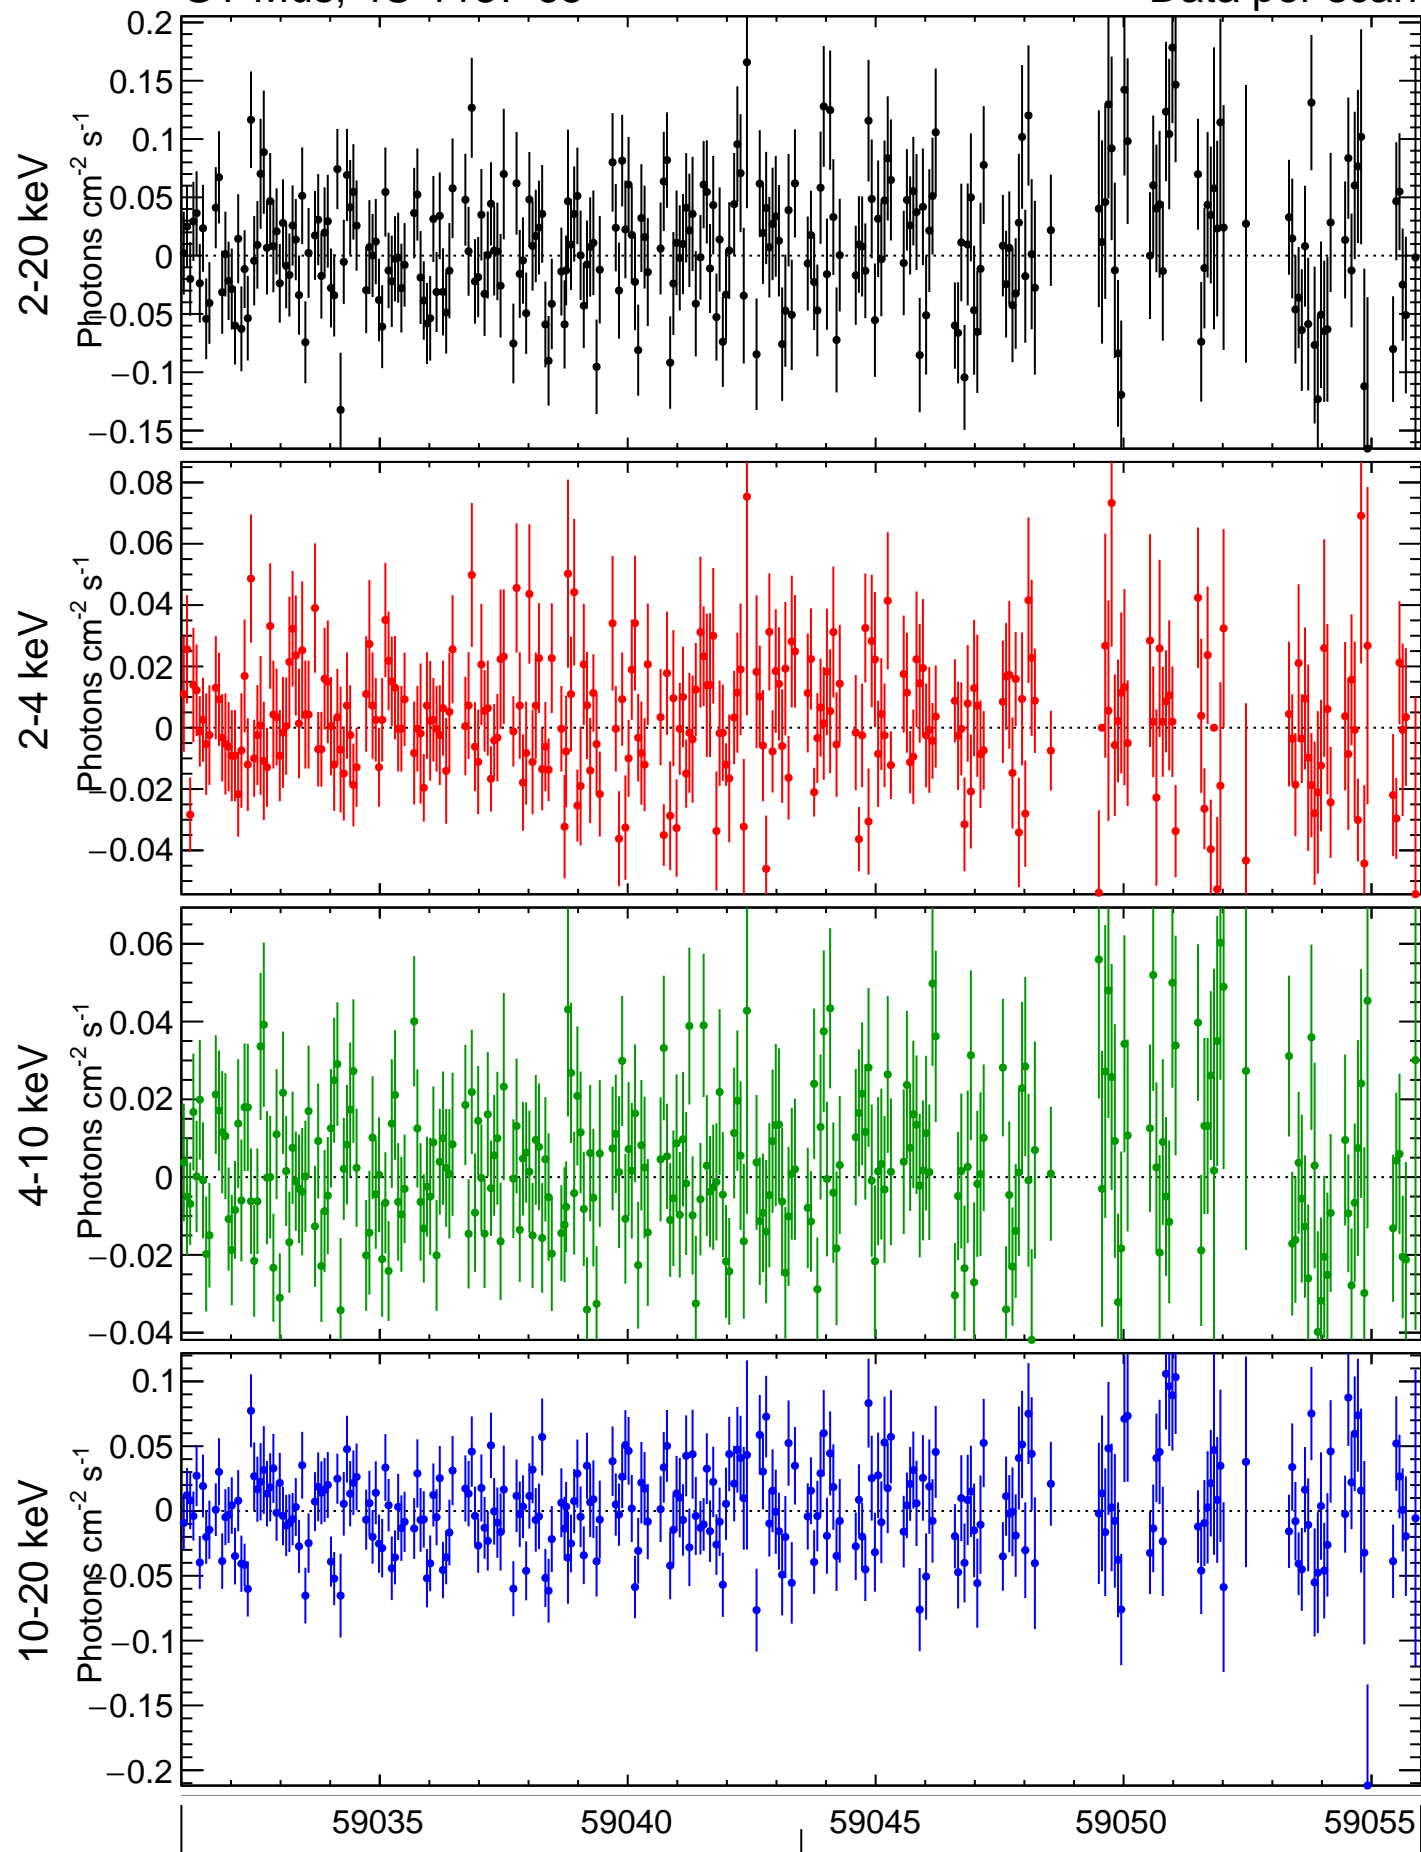

GT Mus, 4U 1137-65

Data per scan

2020-07-01

2020-07-26