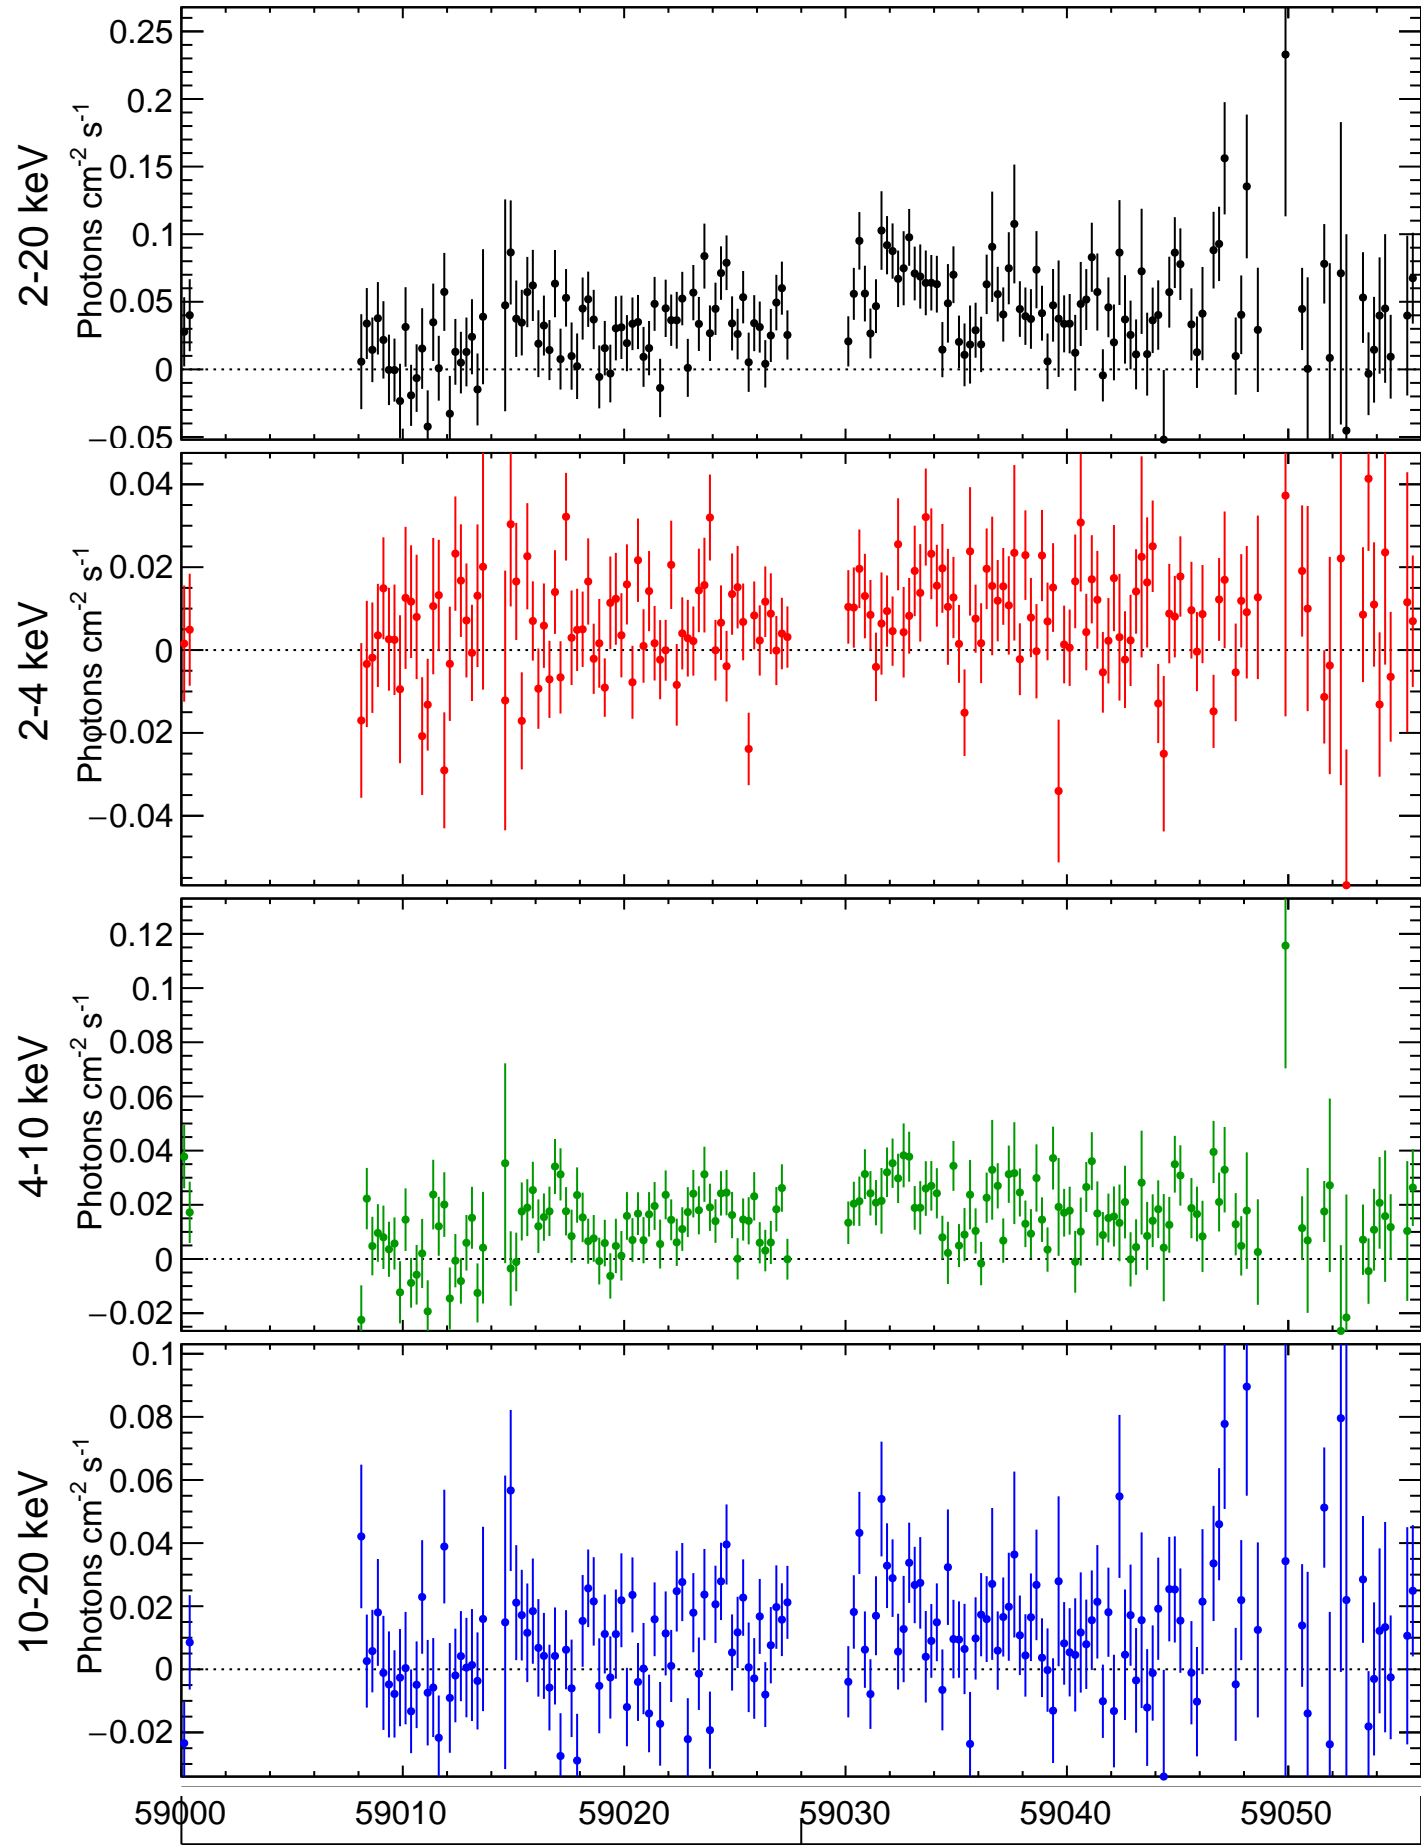

H 1145-619, 4U 1145-619, V801 Cen

binsize=6.0h

2020-05-31

2020-07-26