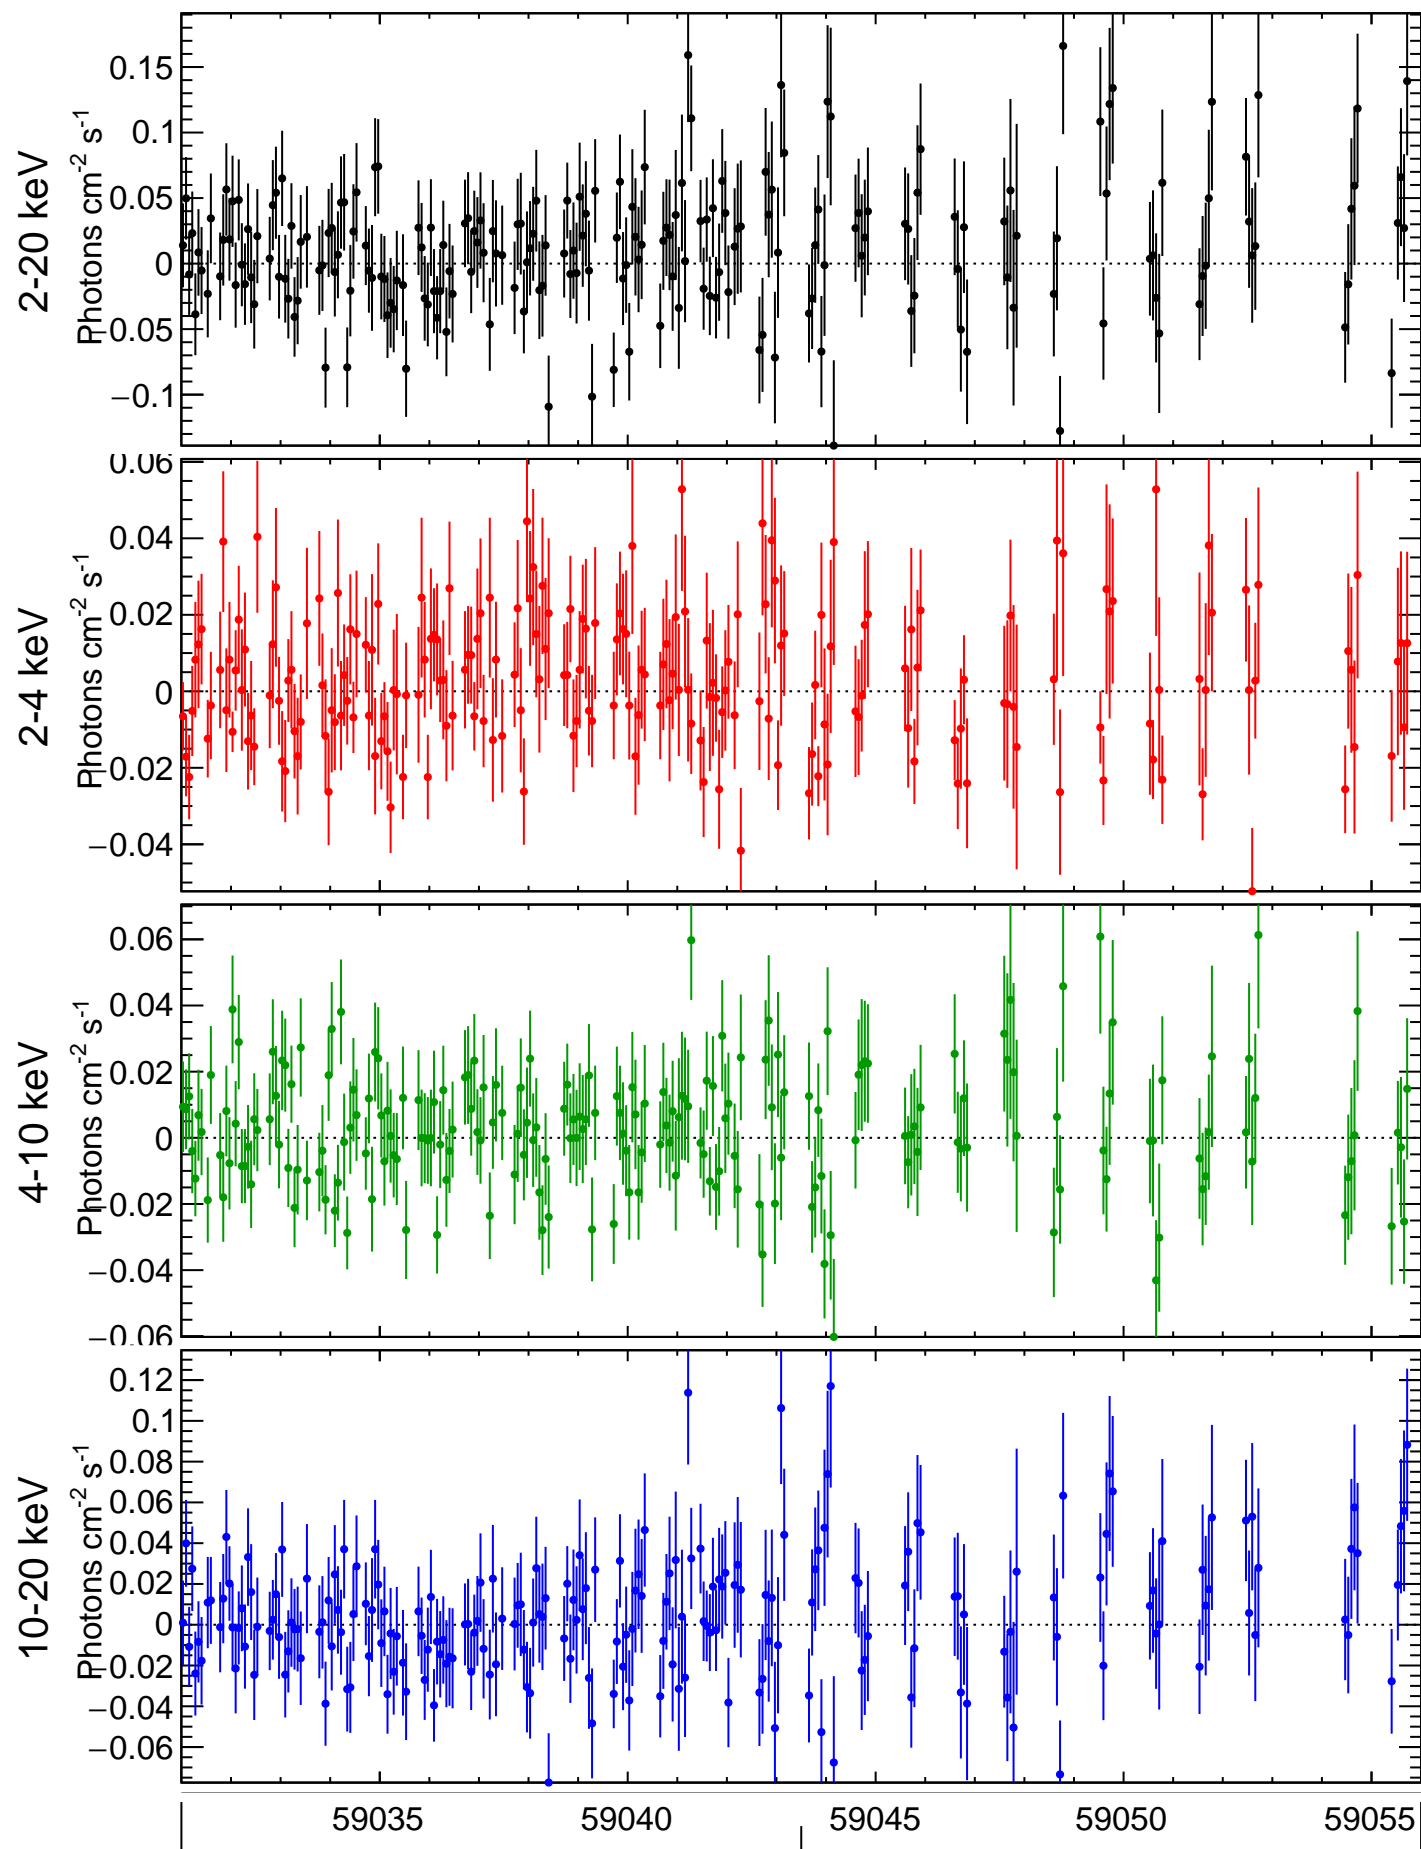

GX 304-1

binsize=1.5h

2020-07-01

2020-07-26