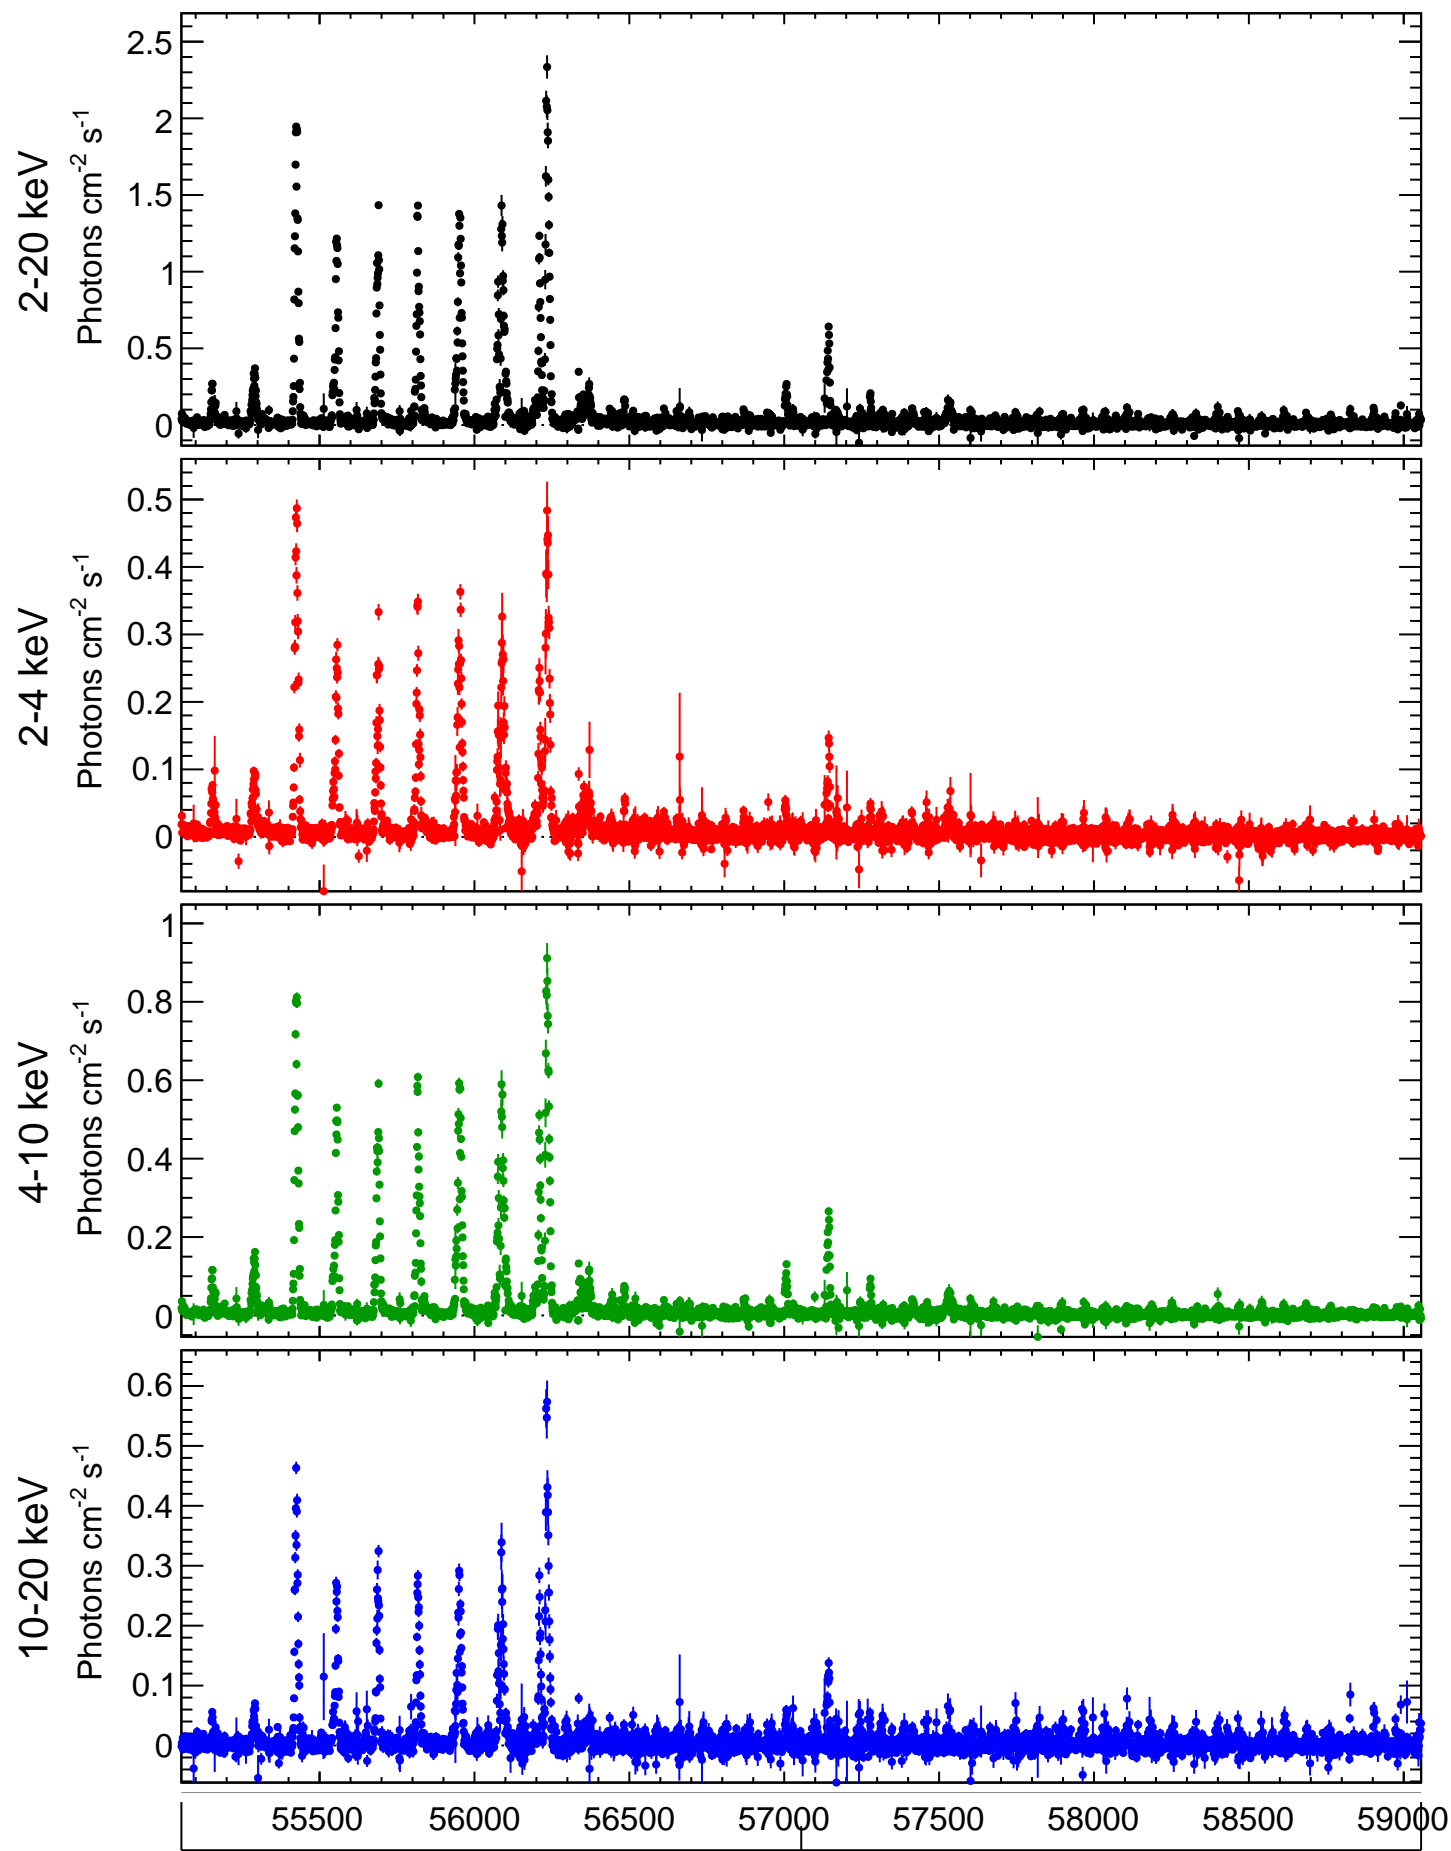

GX 304-1

binsize=24.0h

2009-08-11

2020-07-26