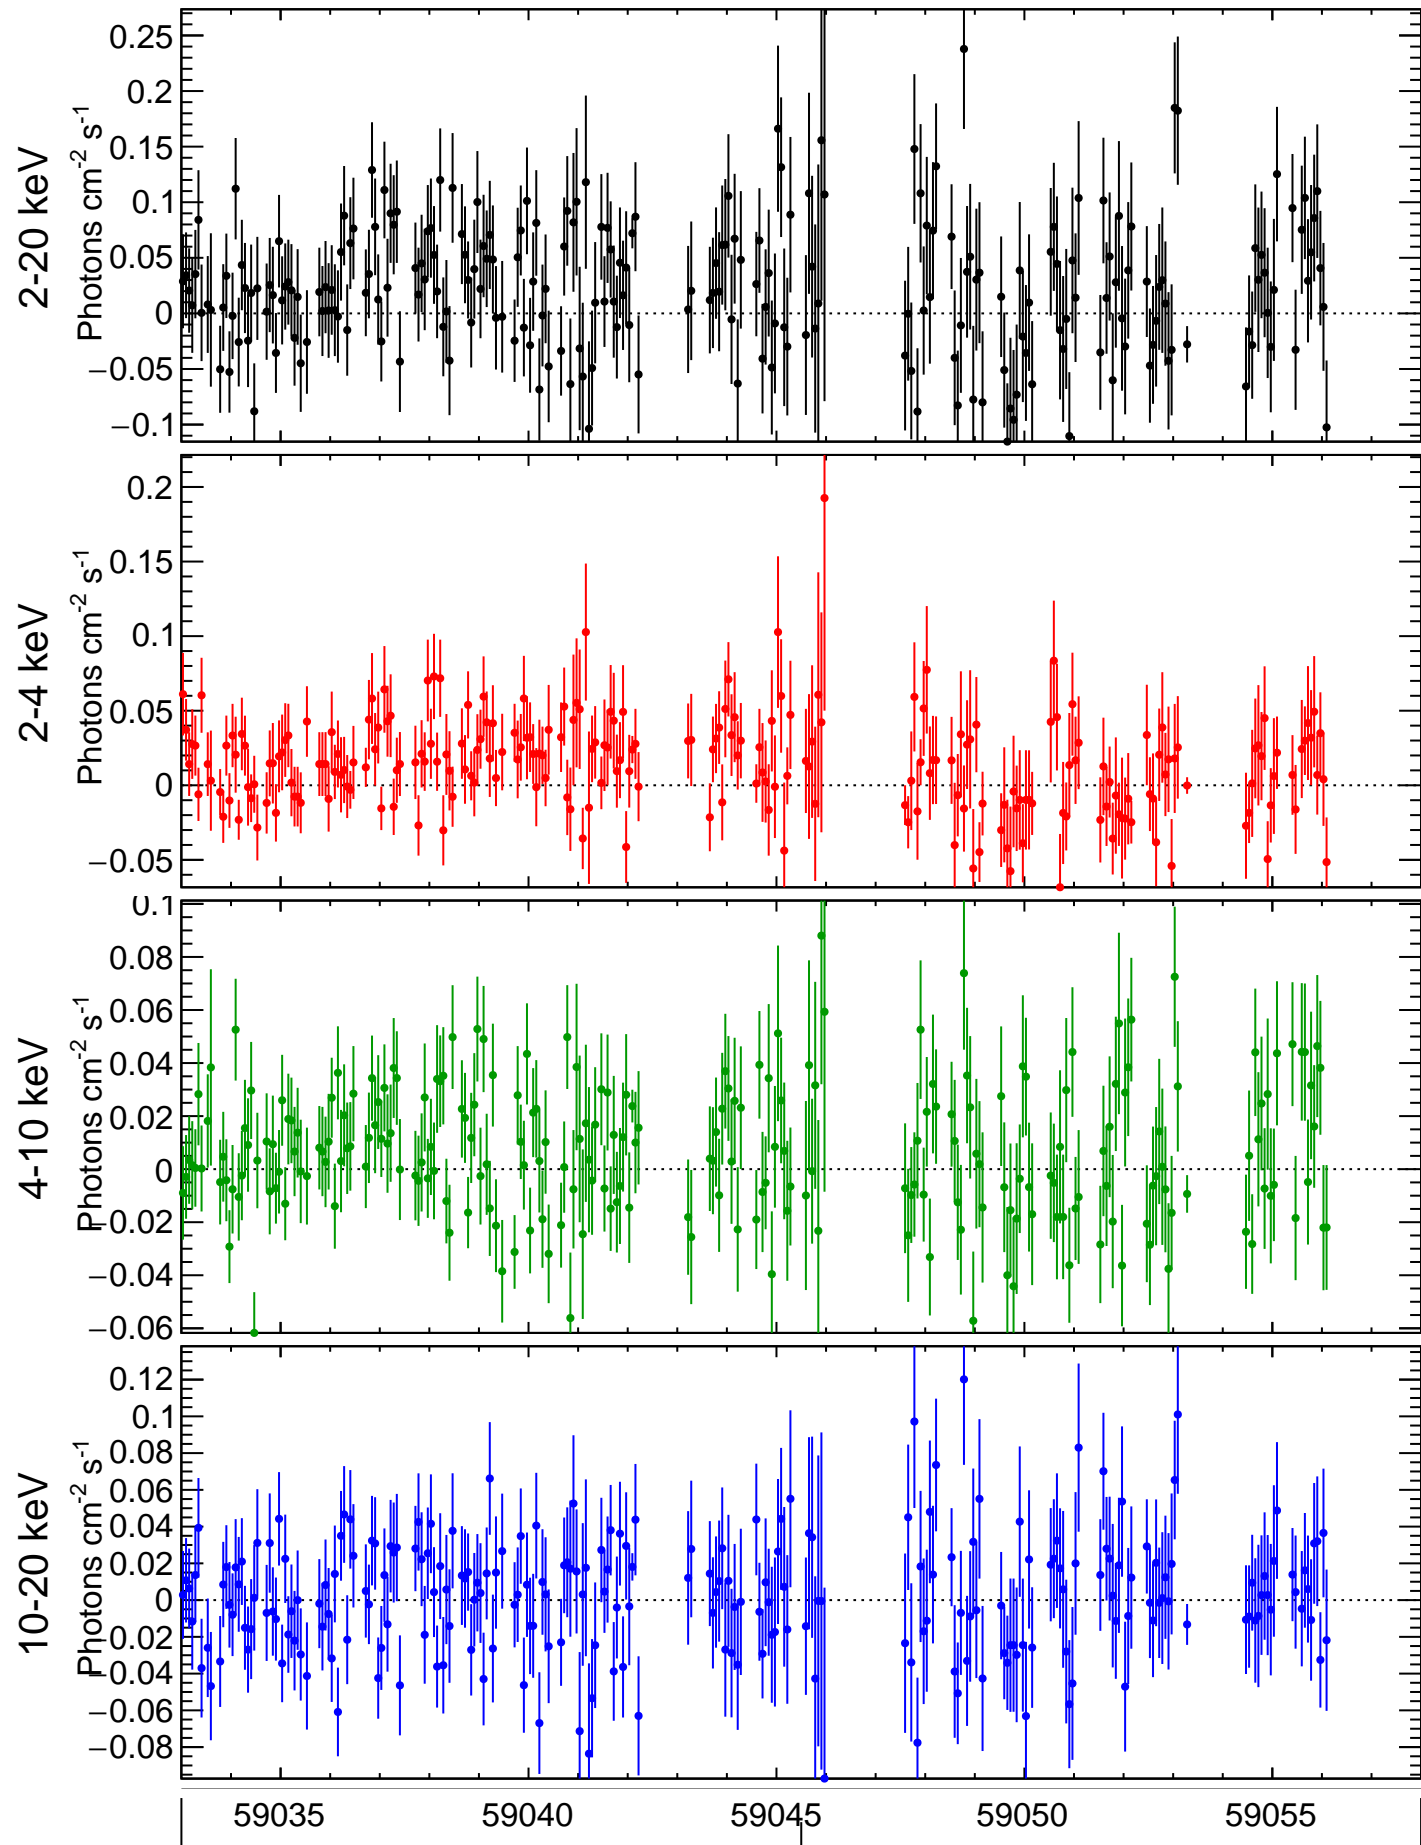

MAXI J1305-704

binsize=1.5h

2020-07-03

2020-07-28