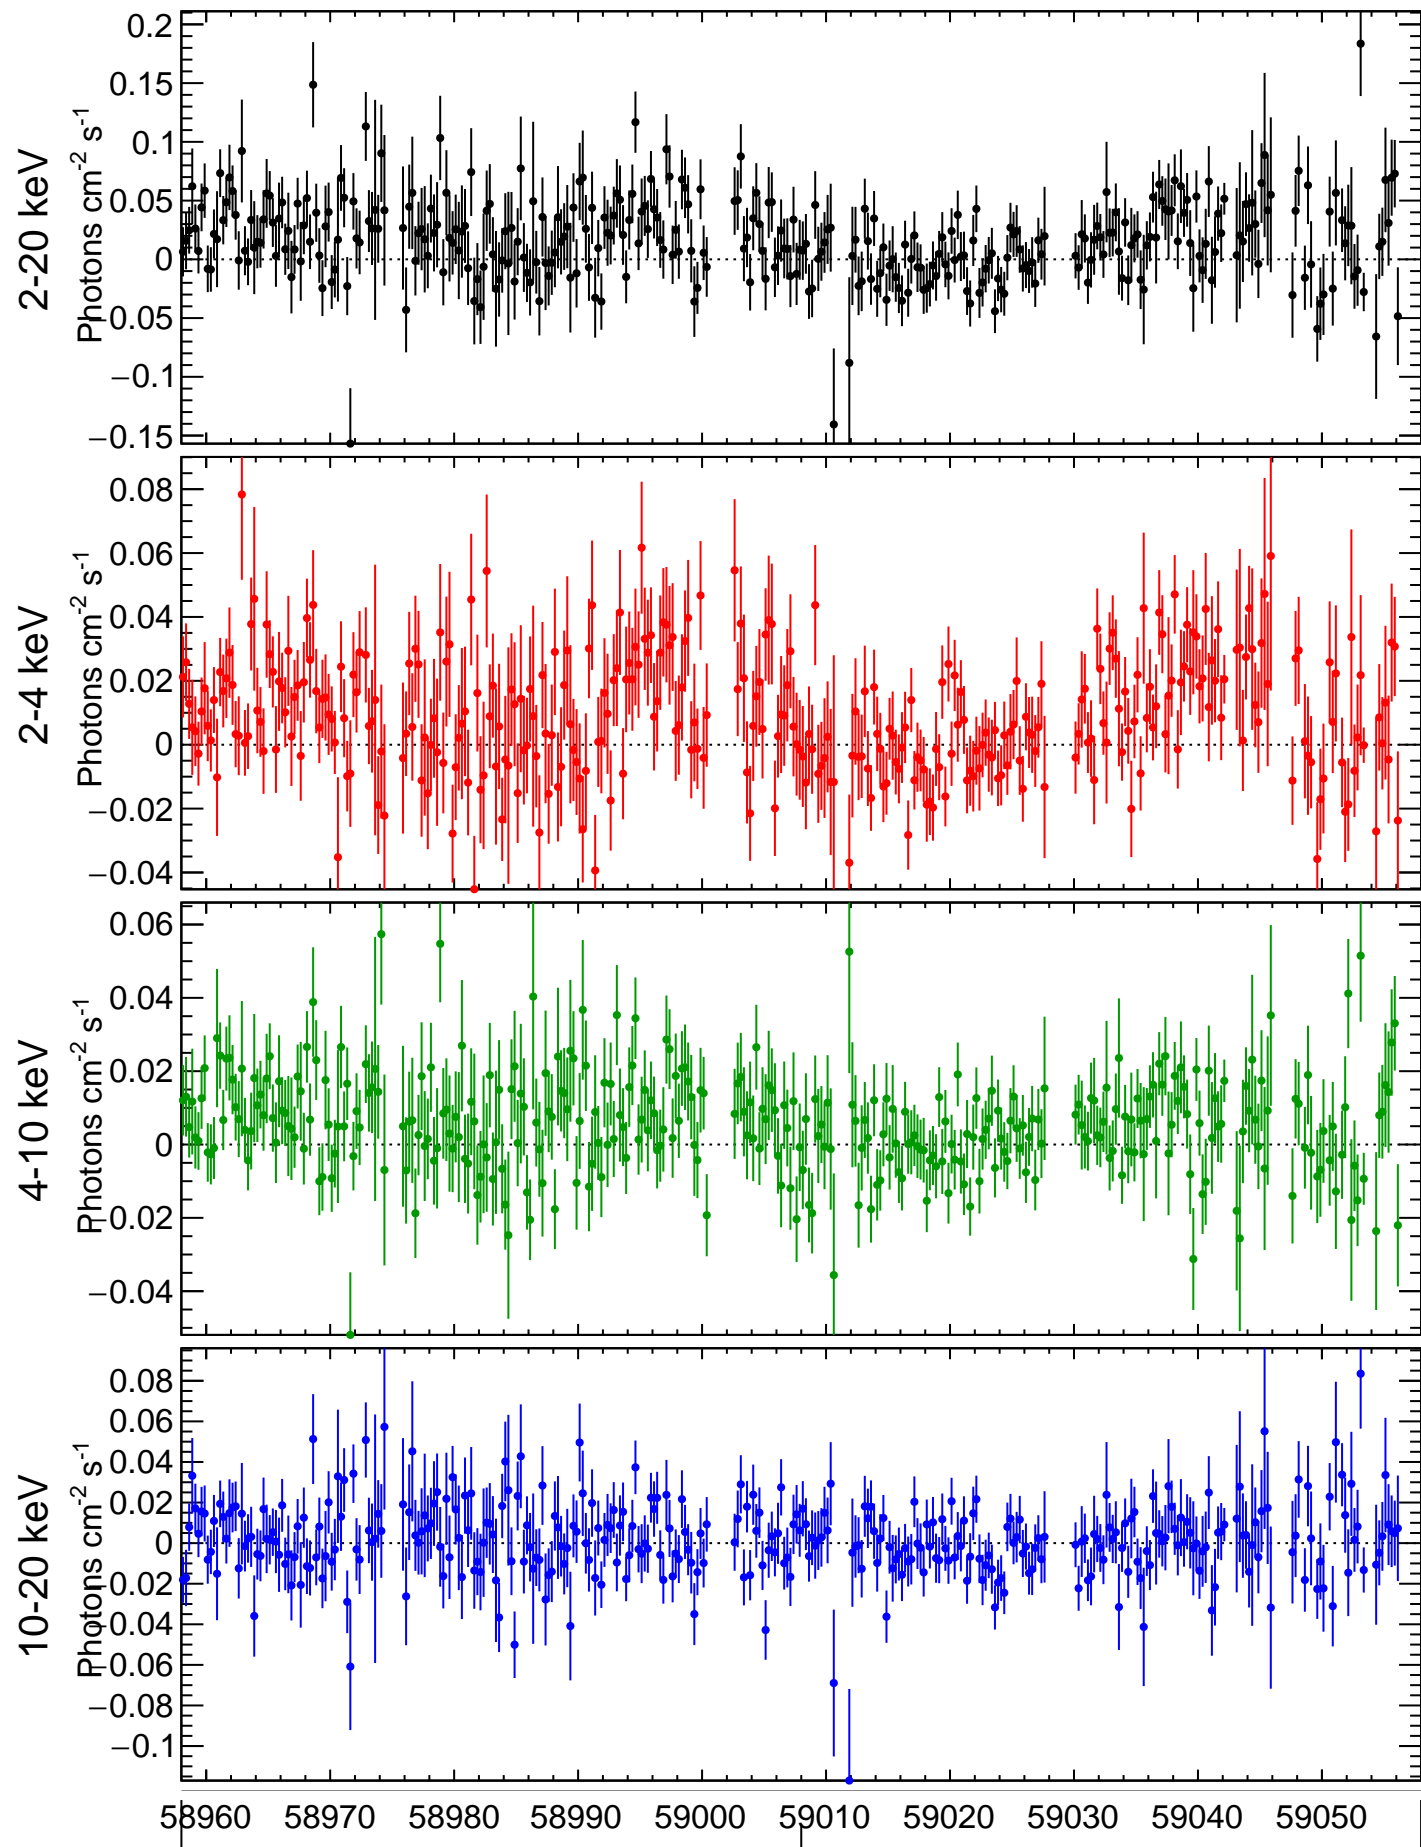

MAXI J1305-704

binsize=6.0h

2020-04-19

2020-07-28