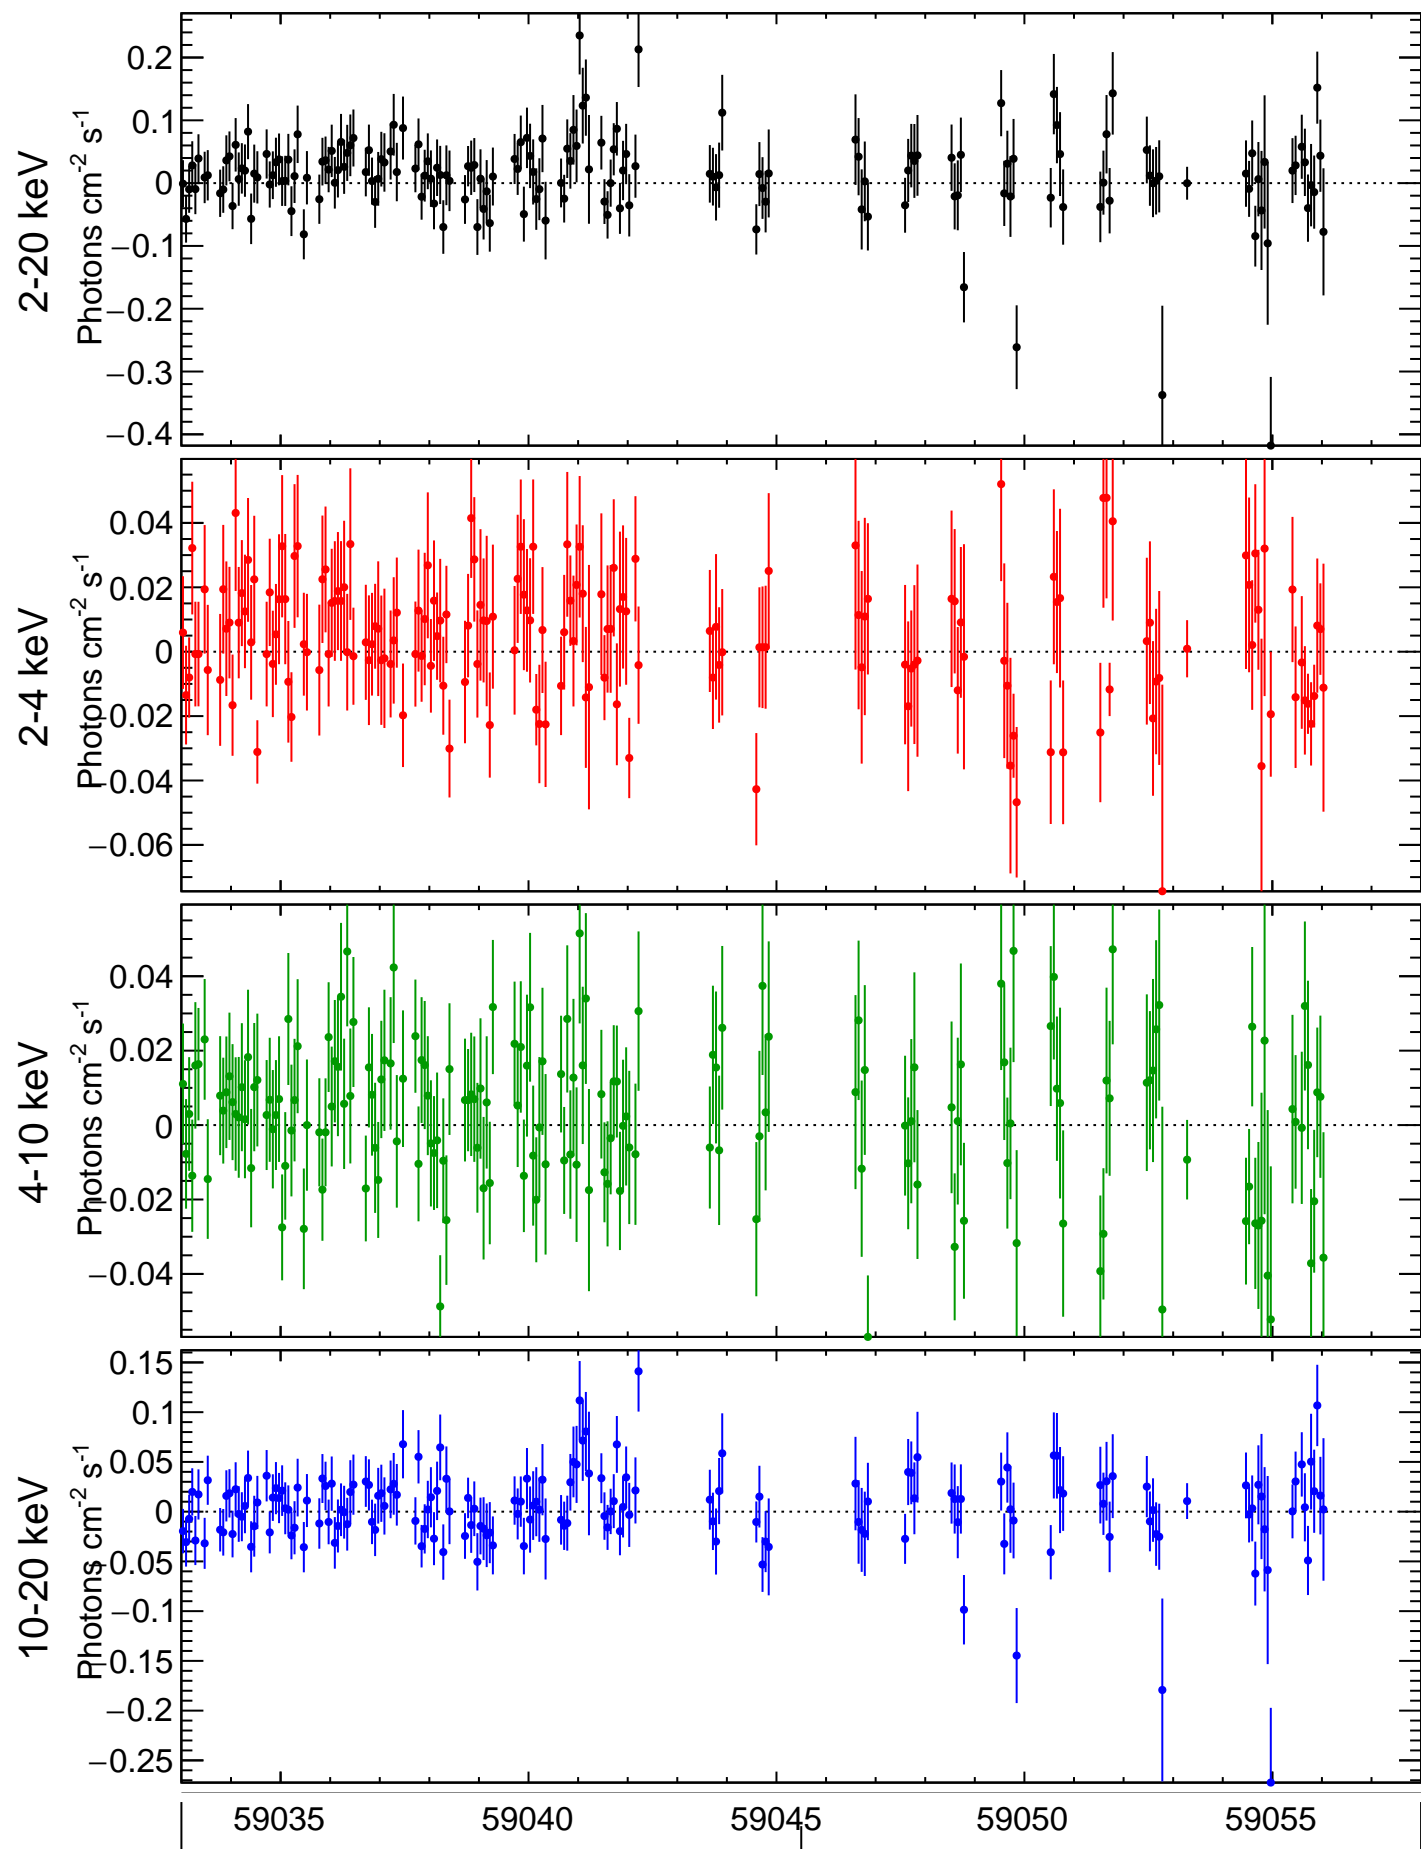

MAXI J1348-630

binsize=1.5h

2020-07-03

2020-07-28