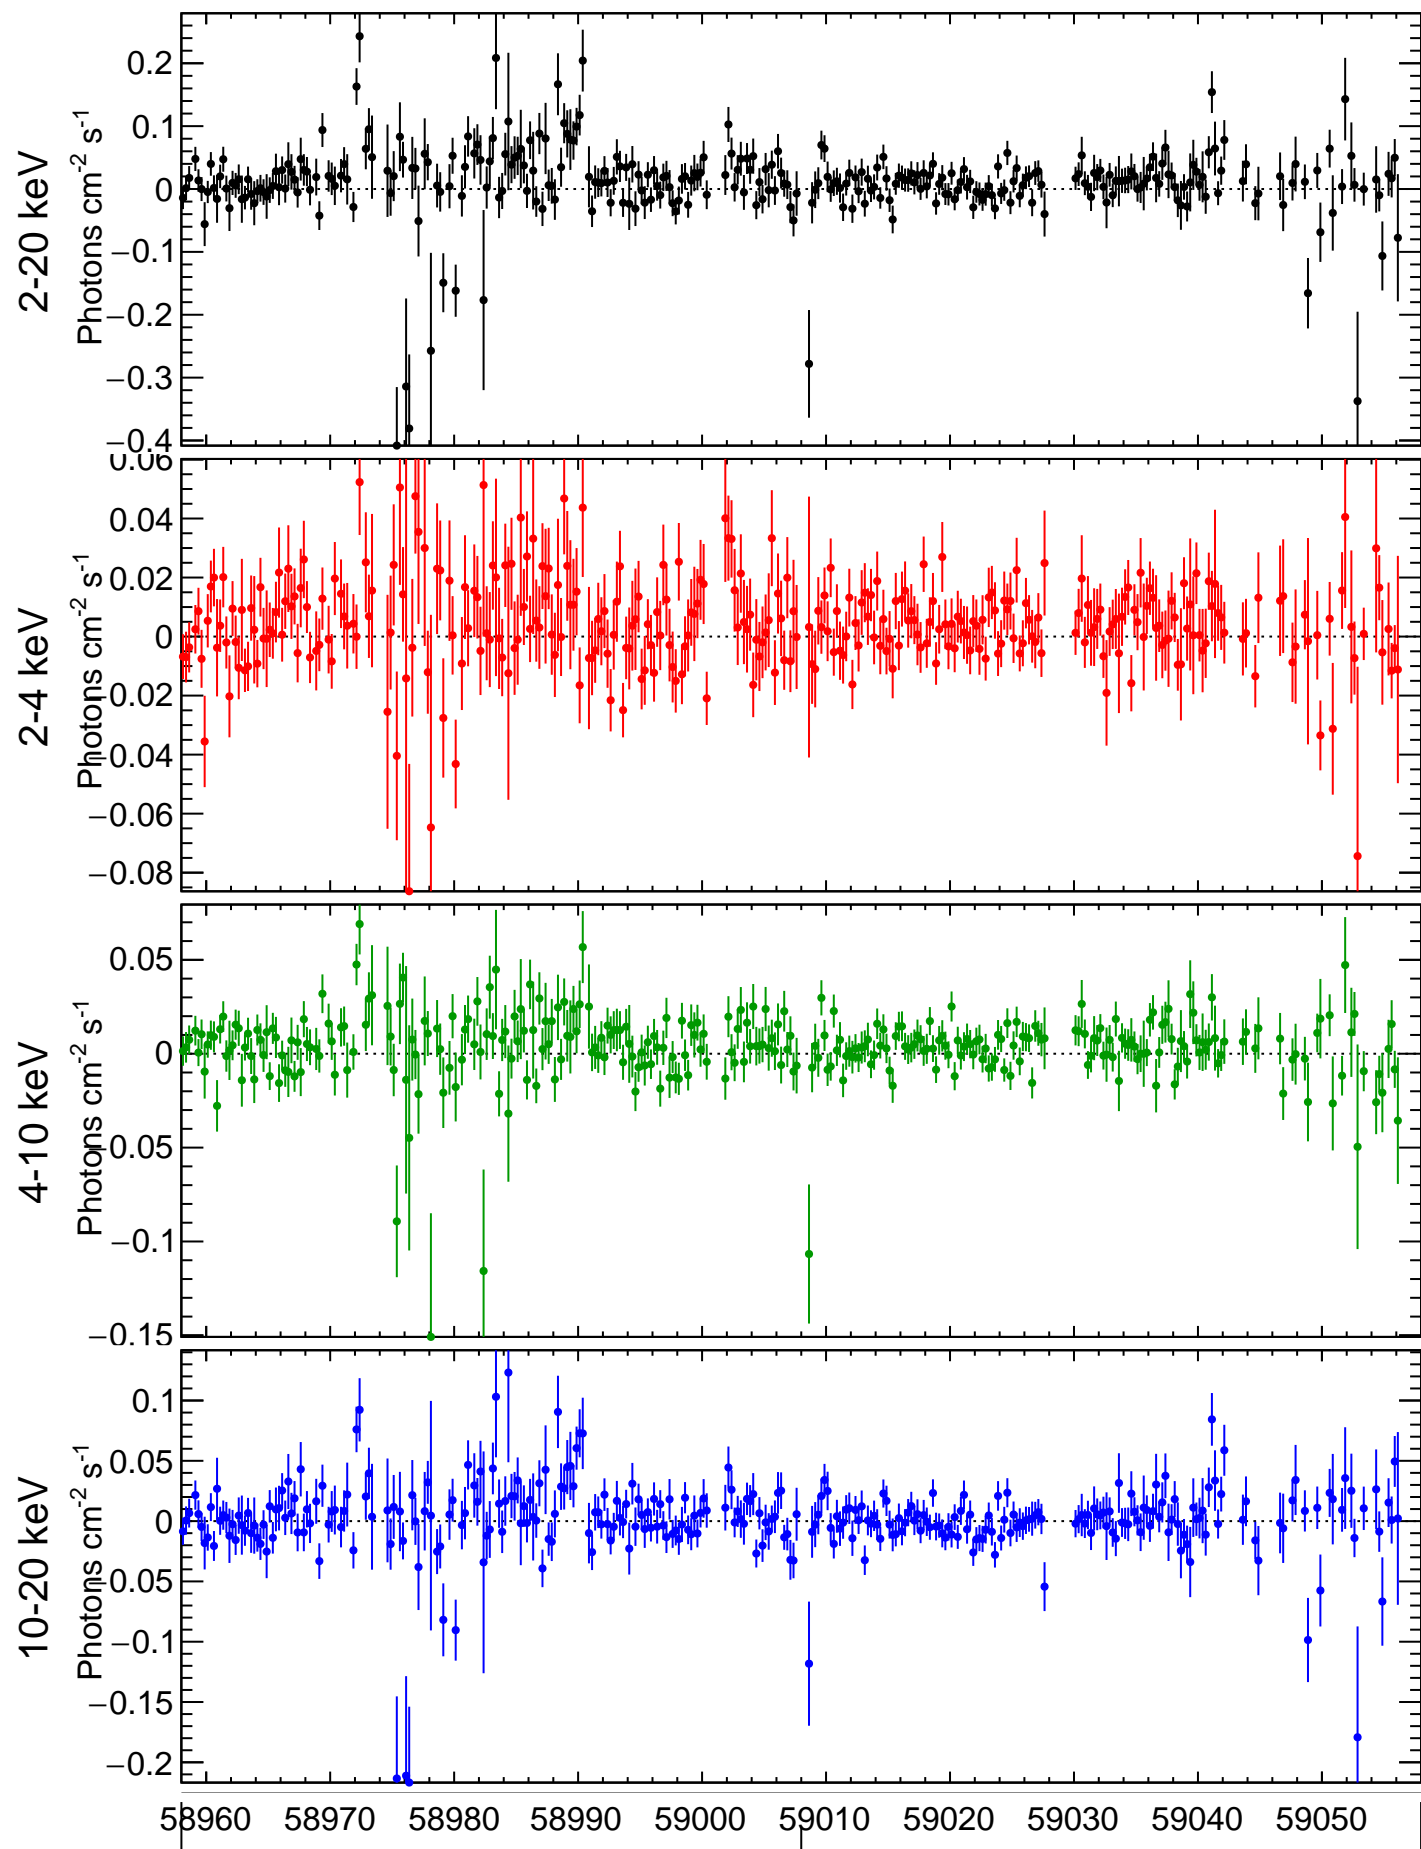

MAXI J1348-630

binsize=6.0h

2020-04-19

2020-07-28