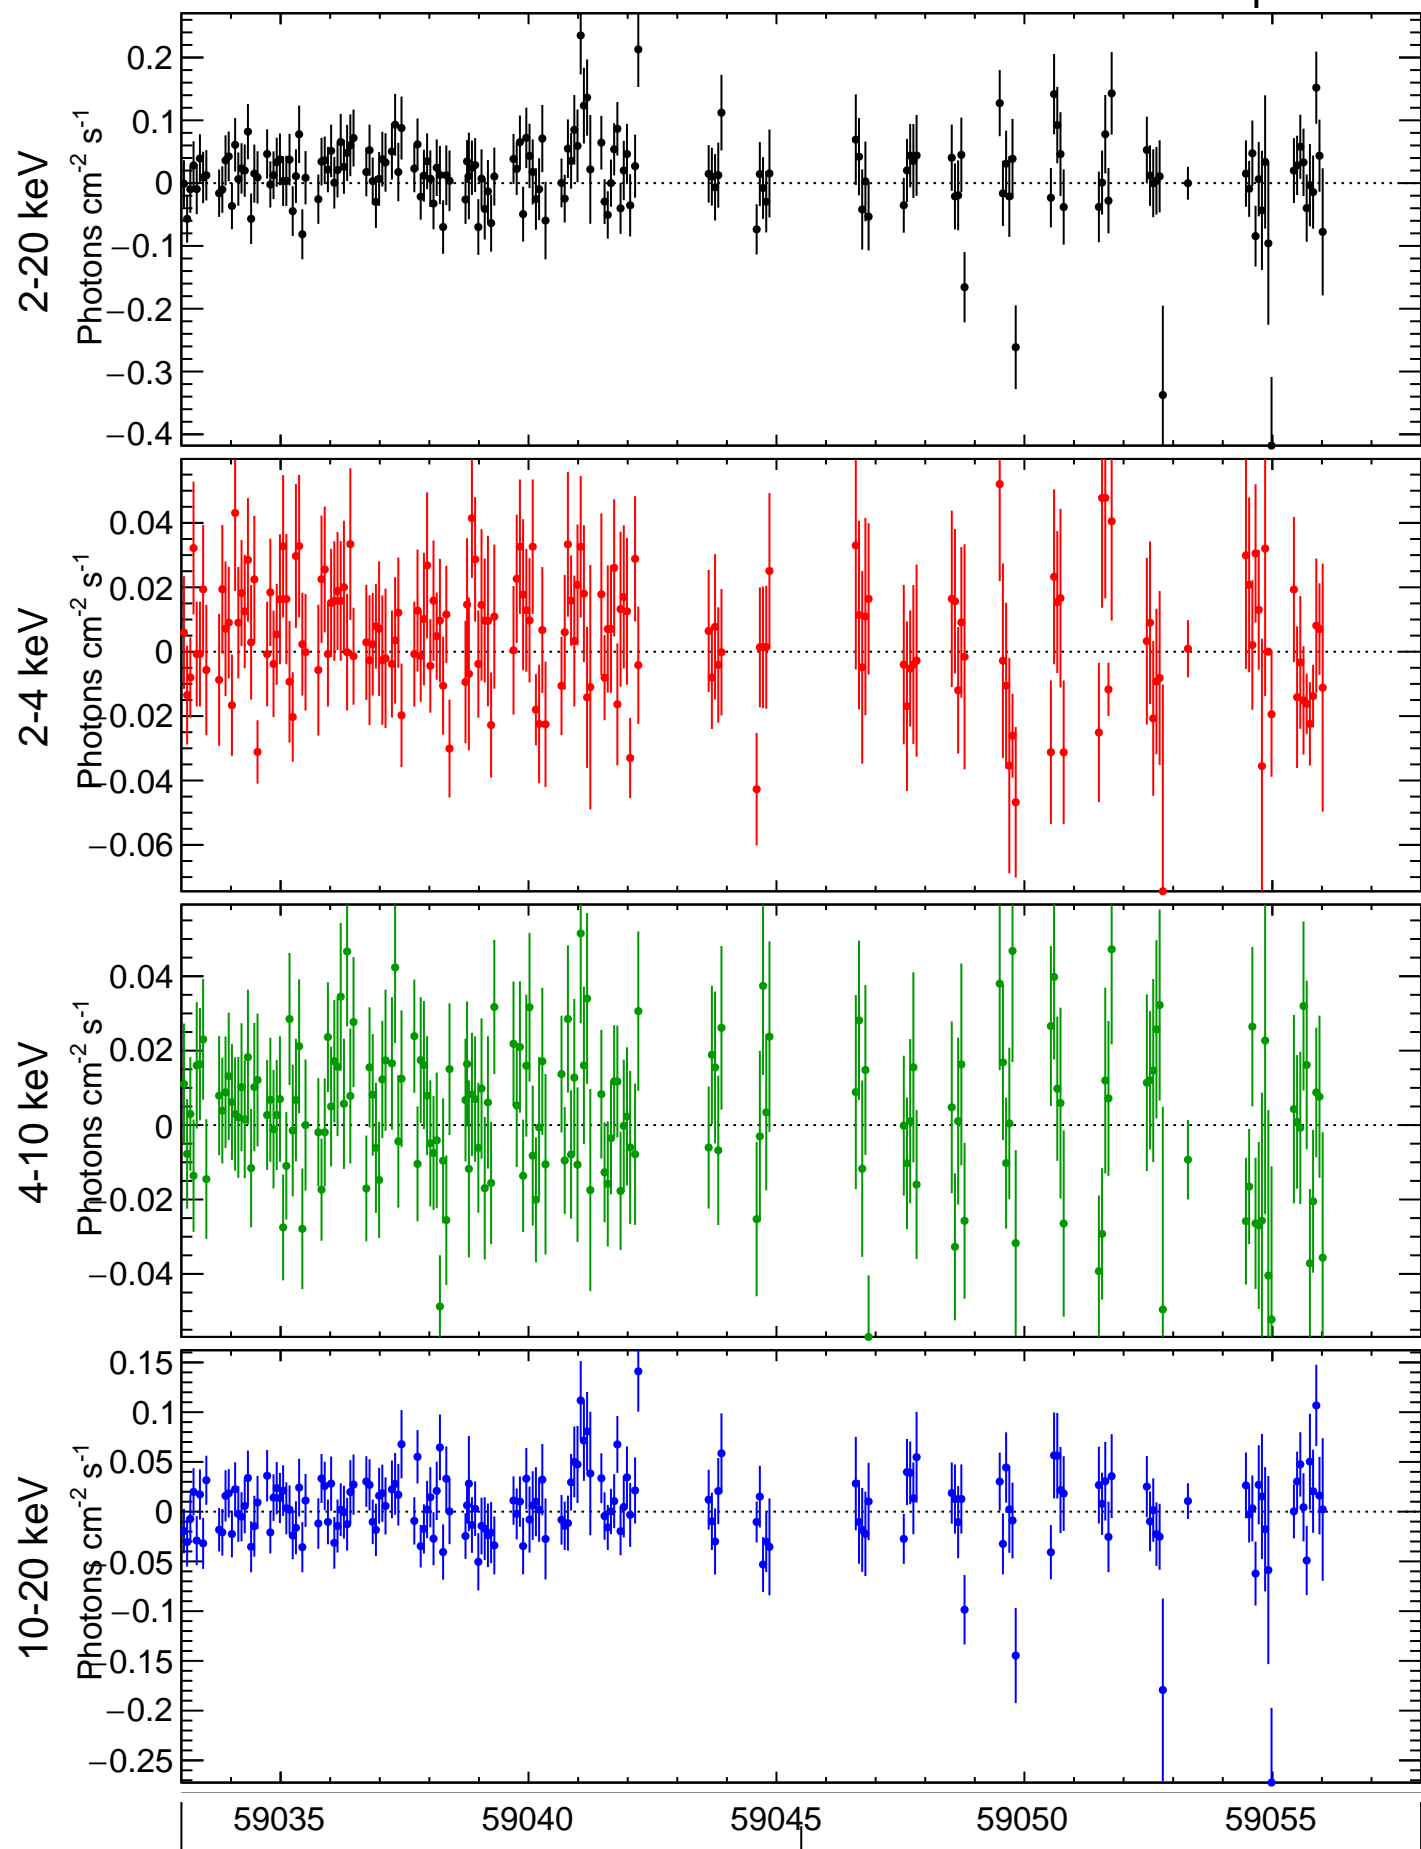

MAXI J1348-630

Data per scan

2020-07-03

2020-07-28