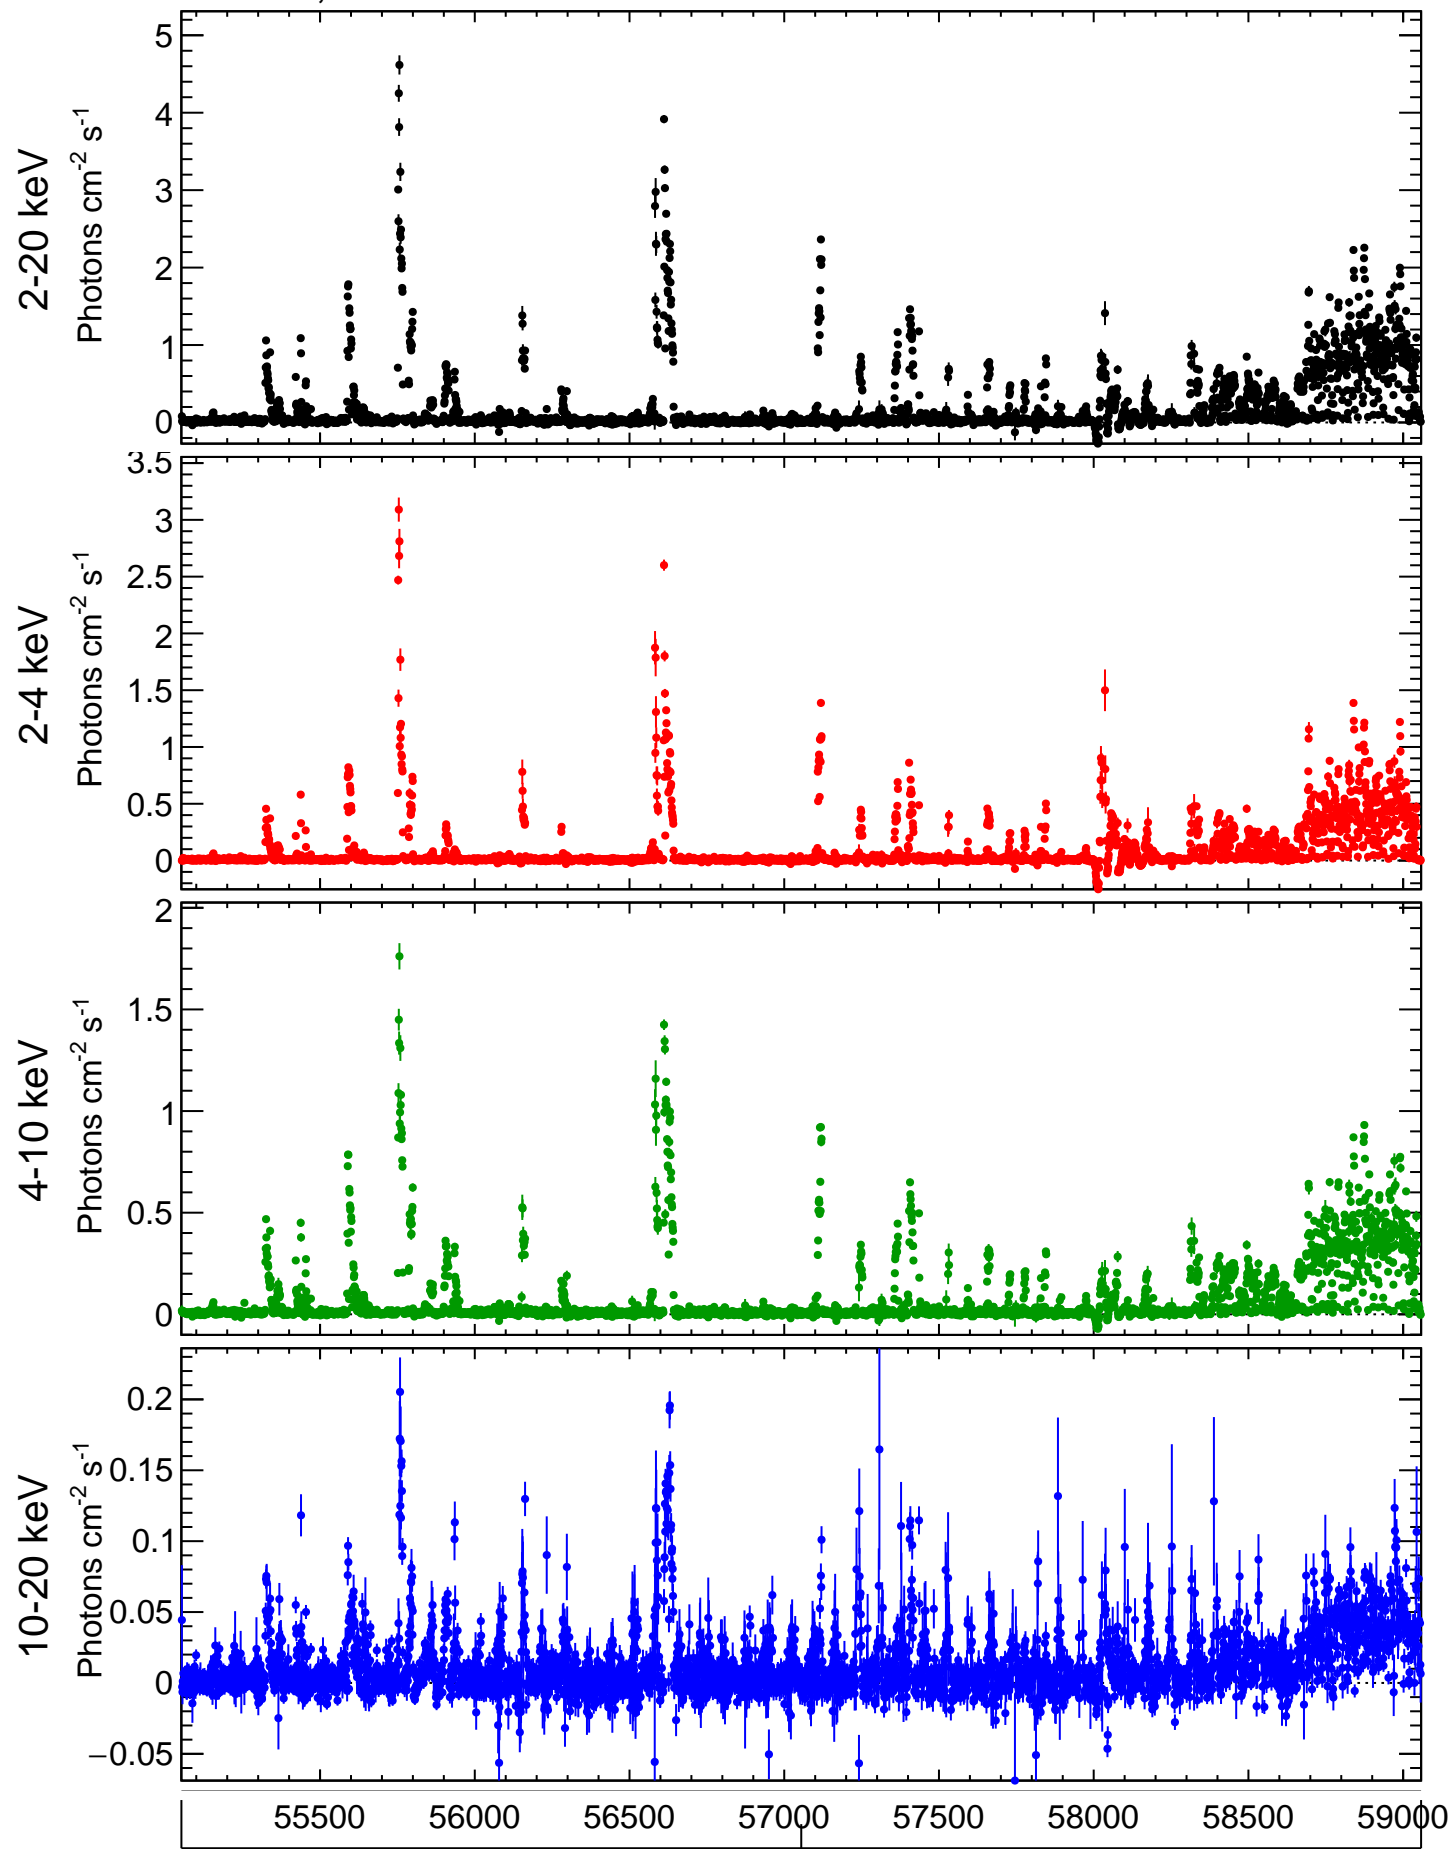

Cir X-1, BR Cir

binsize=24.0h

2009-08-09

2020-07-28