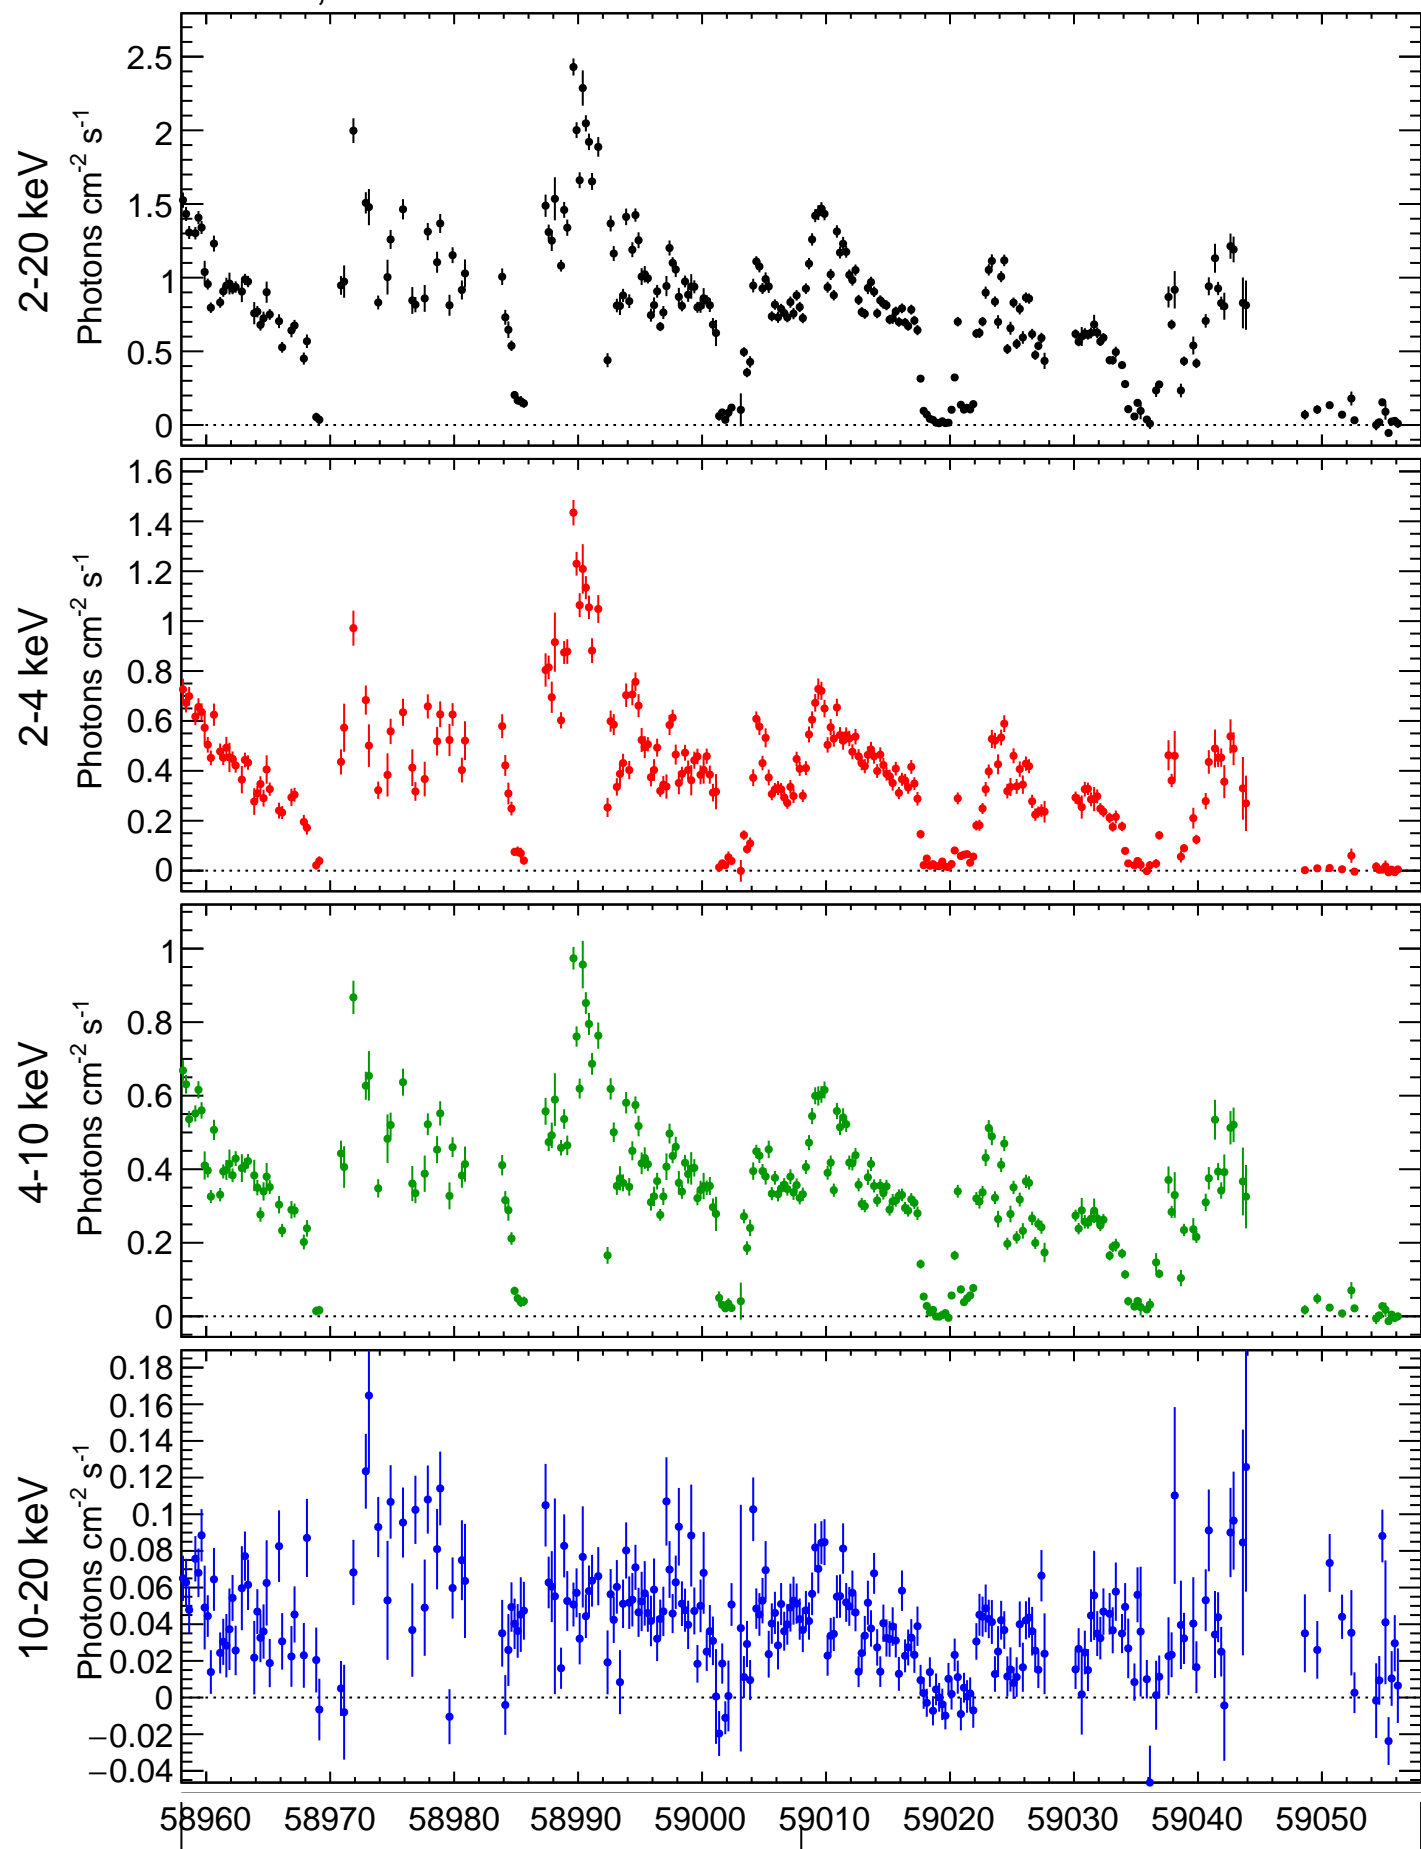

Cir X-1, BR Cir

binsize=6.0h

2020-04-19

2020-07-28